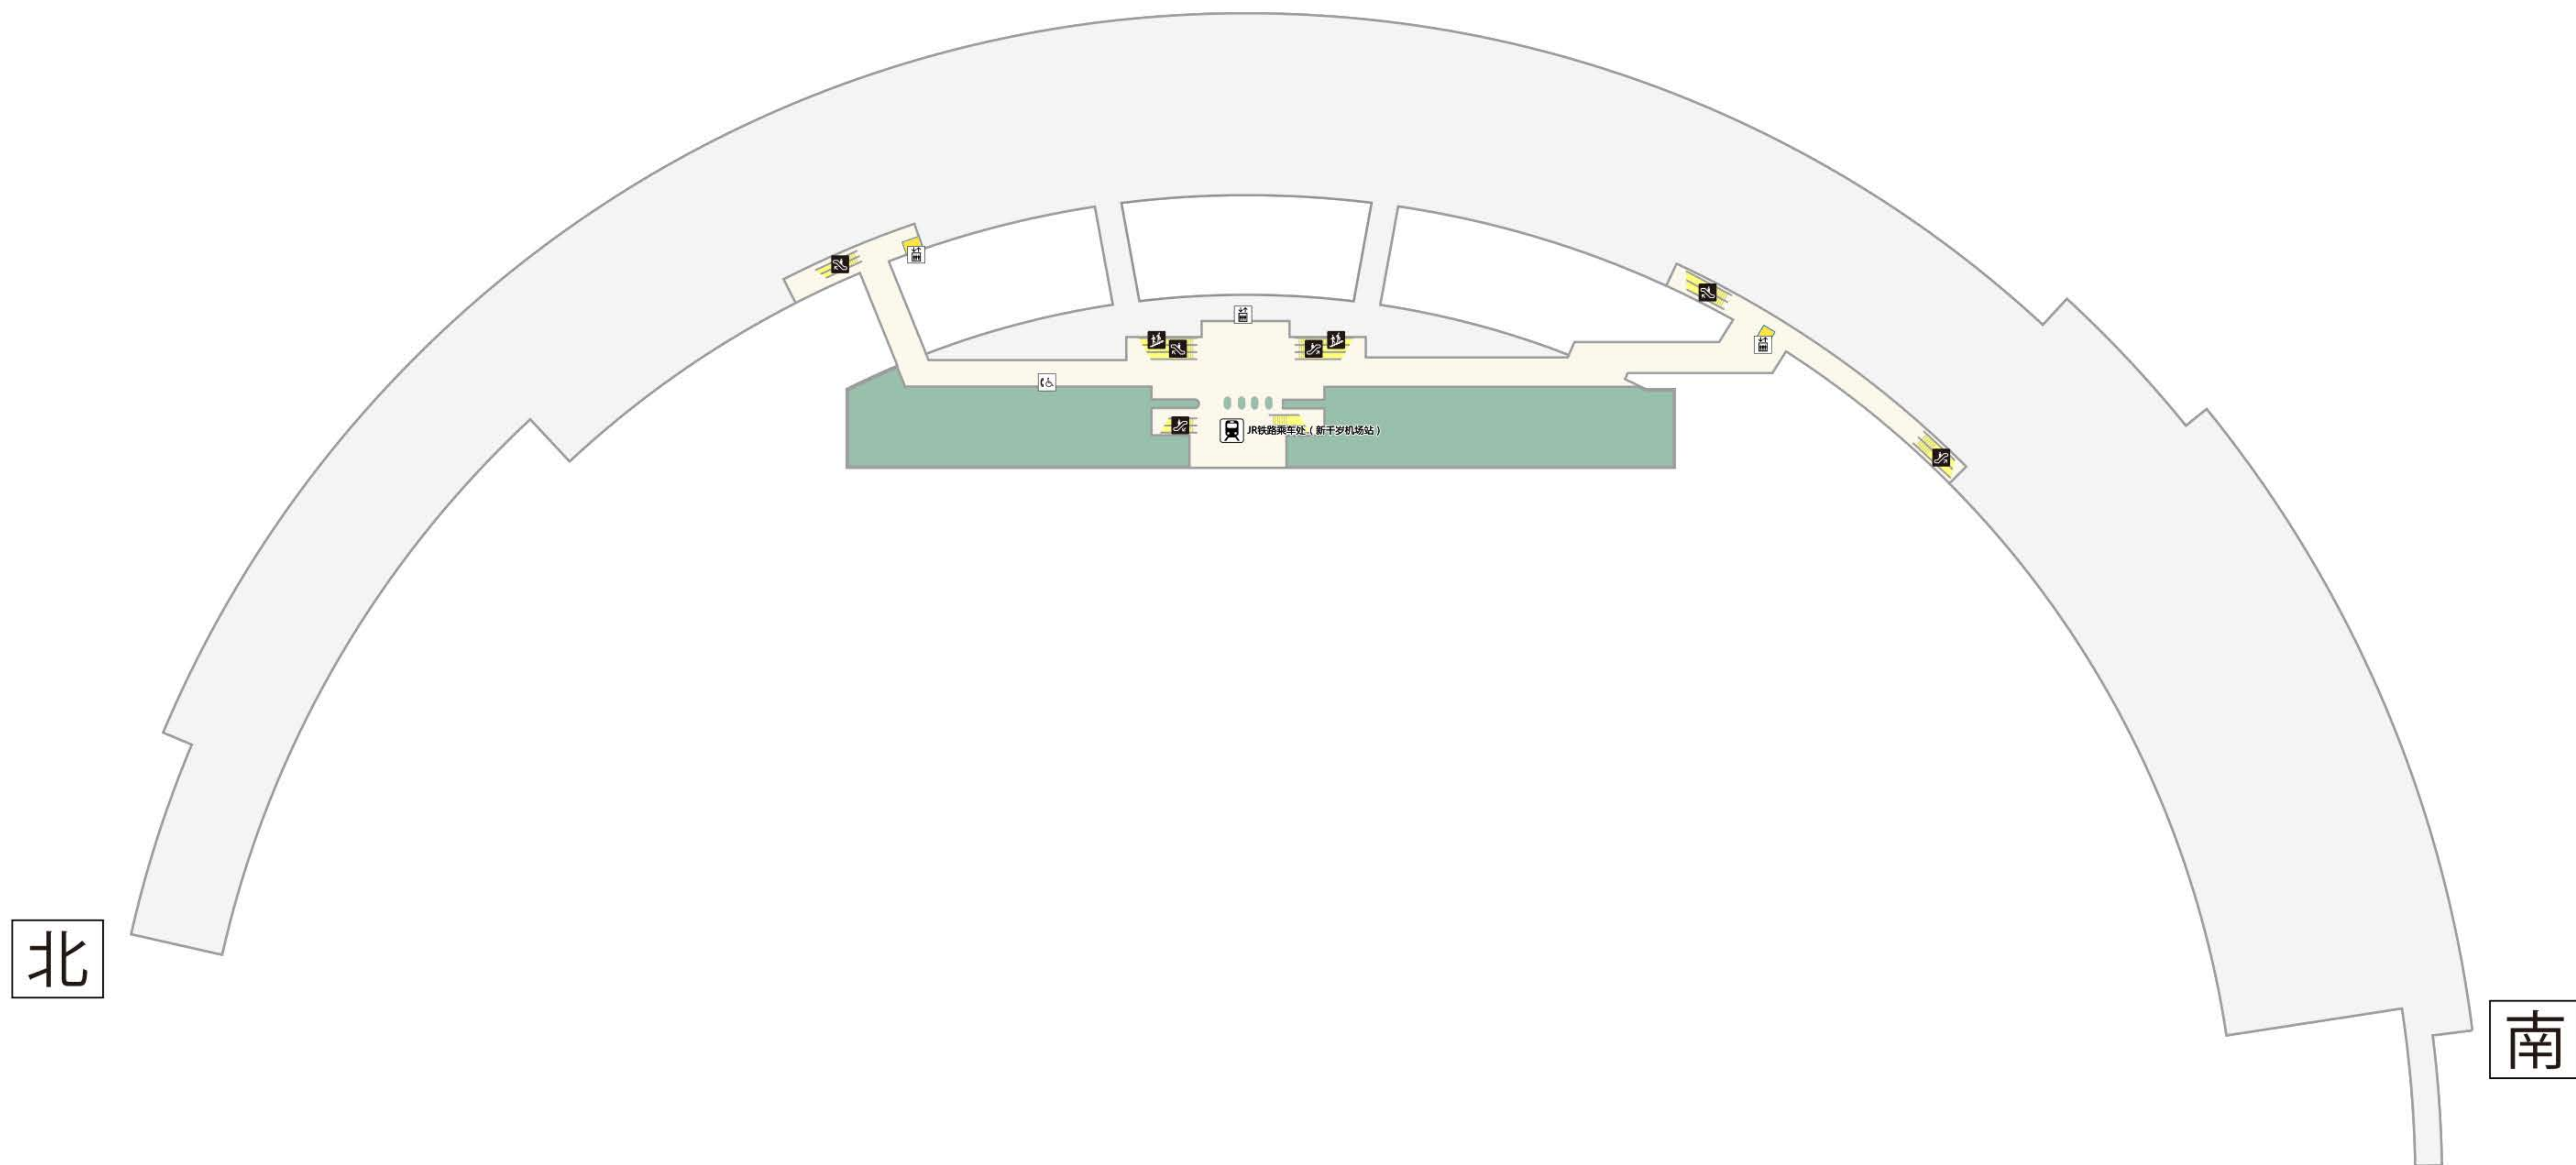

# B1F JR线 新千岁空港站

 JR线 新千岁空港站

 电梯

 楼梯

 自动扶梯

 轮椅专用公用电话