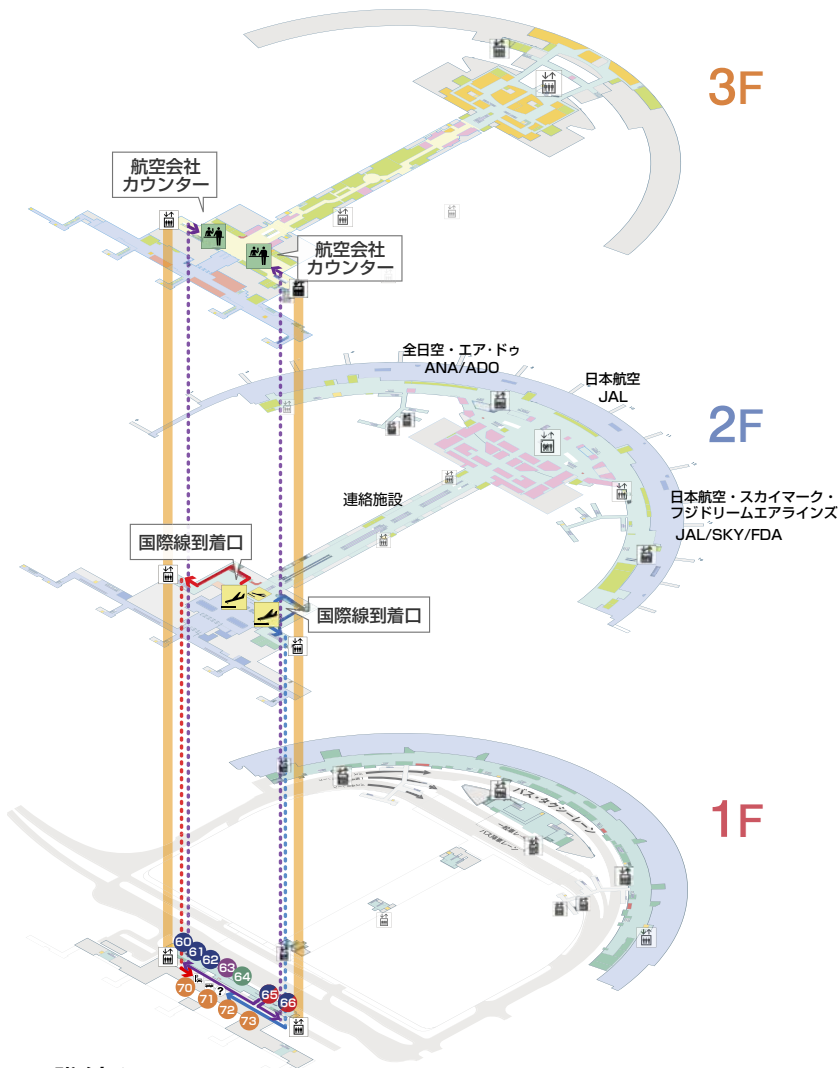

**レンタカーをご利用の場合**

到着ロビー (2F) から交通カウンター (1F) へ赤色の矢印 → に沿ってお進みください。

**路線バスをご利用の場合**

到着ロビー (2F) からバスのりば (1F) へ青色の矢印 → に沿ってお進みください。

**航空会社カウンターをご利用の場合**

車寄せロビー (1F) から航空会社カウンター (3F) へ紫色の矢印 → に沿ってお進みください。

国内線ターミナル

国際線ターミナル

バスのりば案内

● 連絡バス

行先	のりば番号
札幌都心行(札幌ドーム経由) / 京王プラザH札幌	65
大谷地・麻生・宮の沢・北24条(環状通東経由)	65
真駒内・円山バスターミナル	65
定山溪温泉・帯広	66

● 路線バス

行先	のりば番号
千歳市内・厚真	66
千歳市内・支笏湖	
苫小牧・室蘭・登別温泉・浦河・穂別	

※穂別行きは国際線には止まりません

● その他

行先	のりば番号
路線バス乗降所	65 66
身障者用乗降所	63
タクシー乗降所	64
貸切バスのりば	70 71 72 73
貸切・連絡バスおりば	60 61 62 65 66