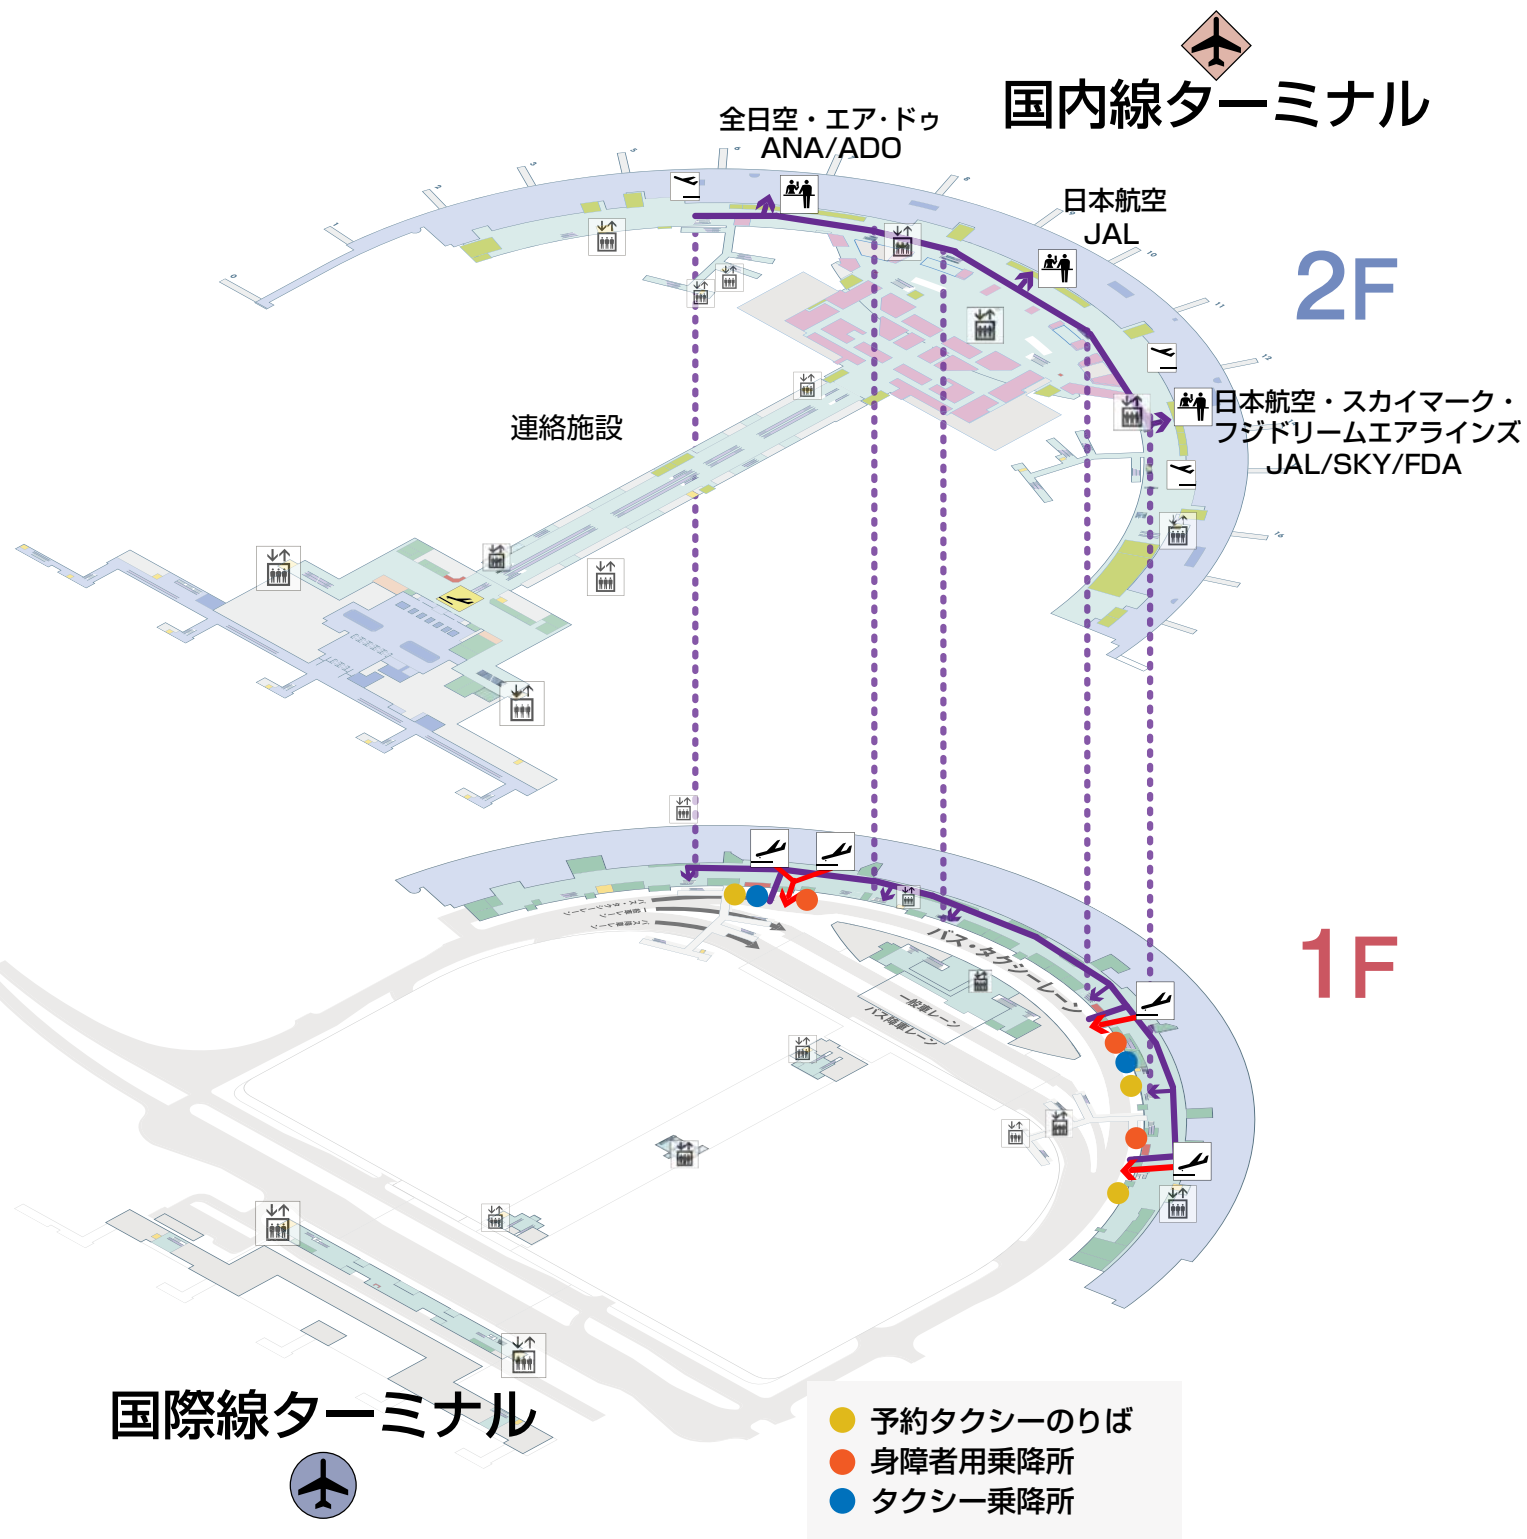

🚗 タクシーをご利用の場合

到着ロビー (1F) からタクシー乗降口 (1F) へ赤色の矢印
➡ に沿ってお進みください。

✈️ 航空会社カウンターをご利用の場合

タクシー乗降口から航空会社カウンター (2F) へ紫色の矢印
➡ に沿ってお進みください。

※身障者の方は、全てのレーンでの乗降が可能です。