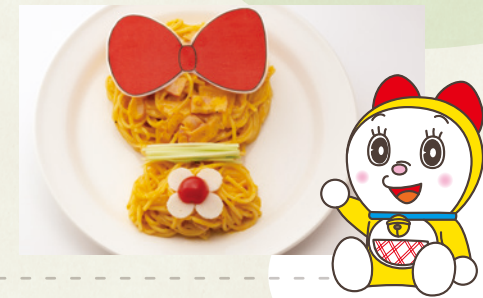

# FOOD

ご注文はレジにておねがいします。

**NEW** ドラえもんピザ 小麦 卵 乳 ¥1,200

スカイパークプレート 小麦 卵 乳 ¥1,100

チキンライスやポテト、唐揚げなどが盛りだくさんのプレート!

ドラえもん 通りぬけフーフカレー 小麦 卵 乳 ¥900

ドラミちゃん かぼちゃクリームパスタ 小麦 卵 乳 ¥990

チキンカレードリア 小麦 卵 乳 ¥1,010