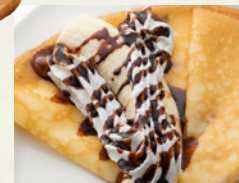

FOOD

ご注文はレジにておねがいします。

NEW ドラえもんピザ 小麦 卵 乳 ¥1,200

スカイパークプレート 小麦 卵 乳 ¥1,100

チキンライスやポテト、唐揚げなどが盛りだくさんのプレート!

ドラえもん 通りぬけフーフカレー 小麦 卵 乳 ¥900

ドラミちゃん かぼちゃクリームパスタ 小麦 卵 乳 ¥990

チキンカレードリア 小麦 卵 乳 ¥1,010

ミートドリア 小麦 卵 乳 ¥1,010

どのキャラクターが出るかはお楽しみ!?

うどん (油揚げ) 小麦 卵 ¥780

うどん (かきあげ) 小麦 卵 ¥830

TORTILLA トルティーヤ 小麦 卵 各¥660

豚ロース焼肉

炙り牛カルビ

PITA SANDWICHES ピタサンド 小麦 卵 乳 各¥580

ハンバーグ

チキン

ツナマヨ

DESSERT

NEW スカイパーク 青空ゼリー 小麦 乳 ¥880

ドラえもん・ドラミちゃん たいやき 小麦 卵 乳 各¥250

味をお選びください

あんこ カスタード

限定たいやきもあるよ!

どっちのたいやきが出てくるかはお楽しみ!

ラテ・アートドリンクを一緒に頼んだら ¥700

CREPE クレープ

チョコバナナ 小麦 卵 乳 ¥660

つぶあん ホイップクリーム 小麦 卵 乳 ¥660

ソフトクリーム 卵 乳 各¥440

味をお選びください

バニラ

ラムネ

ミックス

DRINKS

LATTE ART DRINKS

ラテ・アートドリンク

HOTでもICEでもキャラクターのラテ・アートが楽しめるドリンク

ラテドリンク Hot or ICE 各¥550

エスプレッソ + ミルク + フレーバーシロップ

ノンシュガー・ラテ

ハワイアン ソルトキャラメル・ラテ

チョコレート・ラテ

ローステッドアーモンド・ラテ

フレーバーミルク Hot or ICE 各¥510

ミルク + フレーバーシロップ

ストロベリーミルク

ハワイアン ソルトキャラメルミルク

チョコレートミルク

ローステッドアーモンドミルク

どのキャラクターが出るかはお楽しみ!?

SOFT DRINKS

ソフトドリンク

※ソフトドリンクにはキャラクターのラテ・アートはついていません

果汁100% オレンジジュース ¥380

果汁100%アップルジュース ¥380

コカ・コーラ ¥350

ジンジャエール ¥350

コーヒー Hot or ICE 各¥430

アールグレイ Hot or ICE ¥350

ウーロン茶 Hot or ICE ¥350

カルピス 各¥350

カルピスソーダ 各¥350

メロンソーダ ¥350

キッズサイズ ¥200

※キッズサイズは、小学生以下のお子様対象です

Beer ビール ¥500

価格は税込(消費税10%)です。

左のマークが付いたメニューの一部には北海道産の食材を使用しています。

NO PORK NO BEEF

小麦 卵 乳 えび かに 落花生 そば くるみ

上記マークが付いたメニューは牛、豚を使用しておりません。

カフェのメニューには、アレルギー表示対象品目のうち特定原材料の8品目を表示しています。

他店で購入された食べ物、飲み物の持ち込みはご遠慮ください。