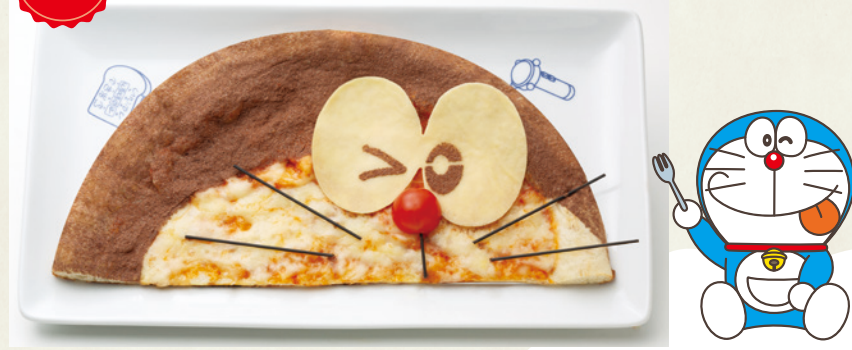

# FOOD

ご注文はレジにておねがいします。

**NEW** ドラえもんピザ 小麦 卵 乳 ¥1,200

スカイパークプレート 小麦 卵 乳 ¥1,100

チキンライスやポテト、唐揚げなどが盛りだくさんのプレート!

ドラえもん 通りぬけフーフカレー 小麦 卵 乳 ¥900

ドラミちゃん かぼちゃクリームパスタ 小麦 卵 乳 ¥990

チキンカレードリア 小麦 卵 乳 ¥1,010