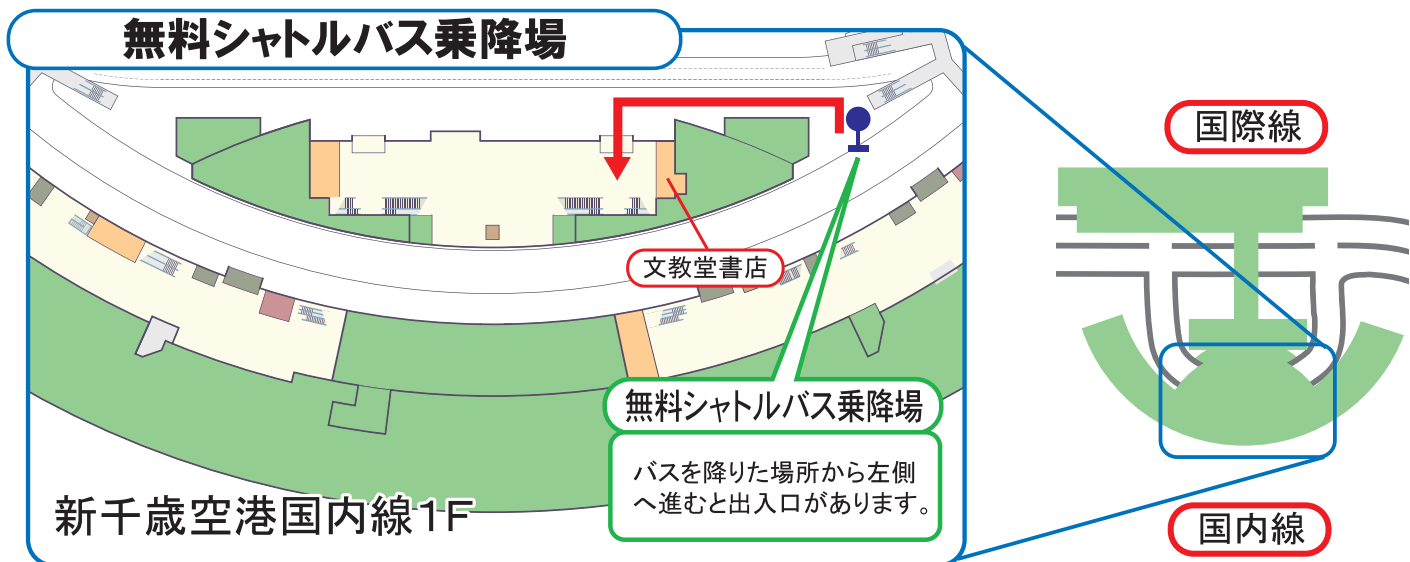

# 日帰り専用 無料臨時駐車場ののご案内

- 9月14日(土)～16日(月)、21日(土)～23日(月)限定の臨時駐車場です。
- 臨時駐車場の運用時間は9:00～20:00です。(入場は19:00まで)