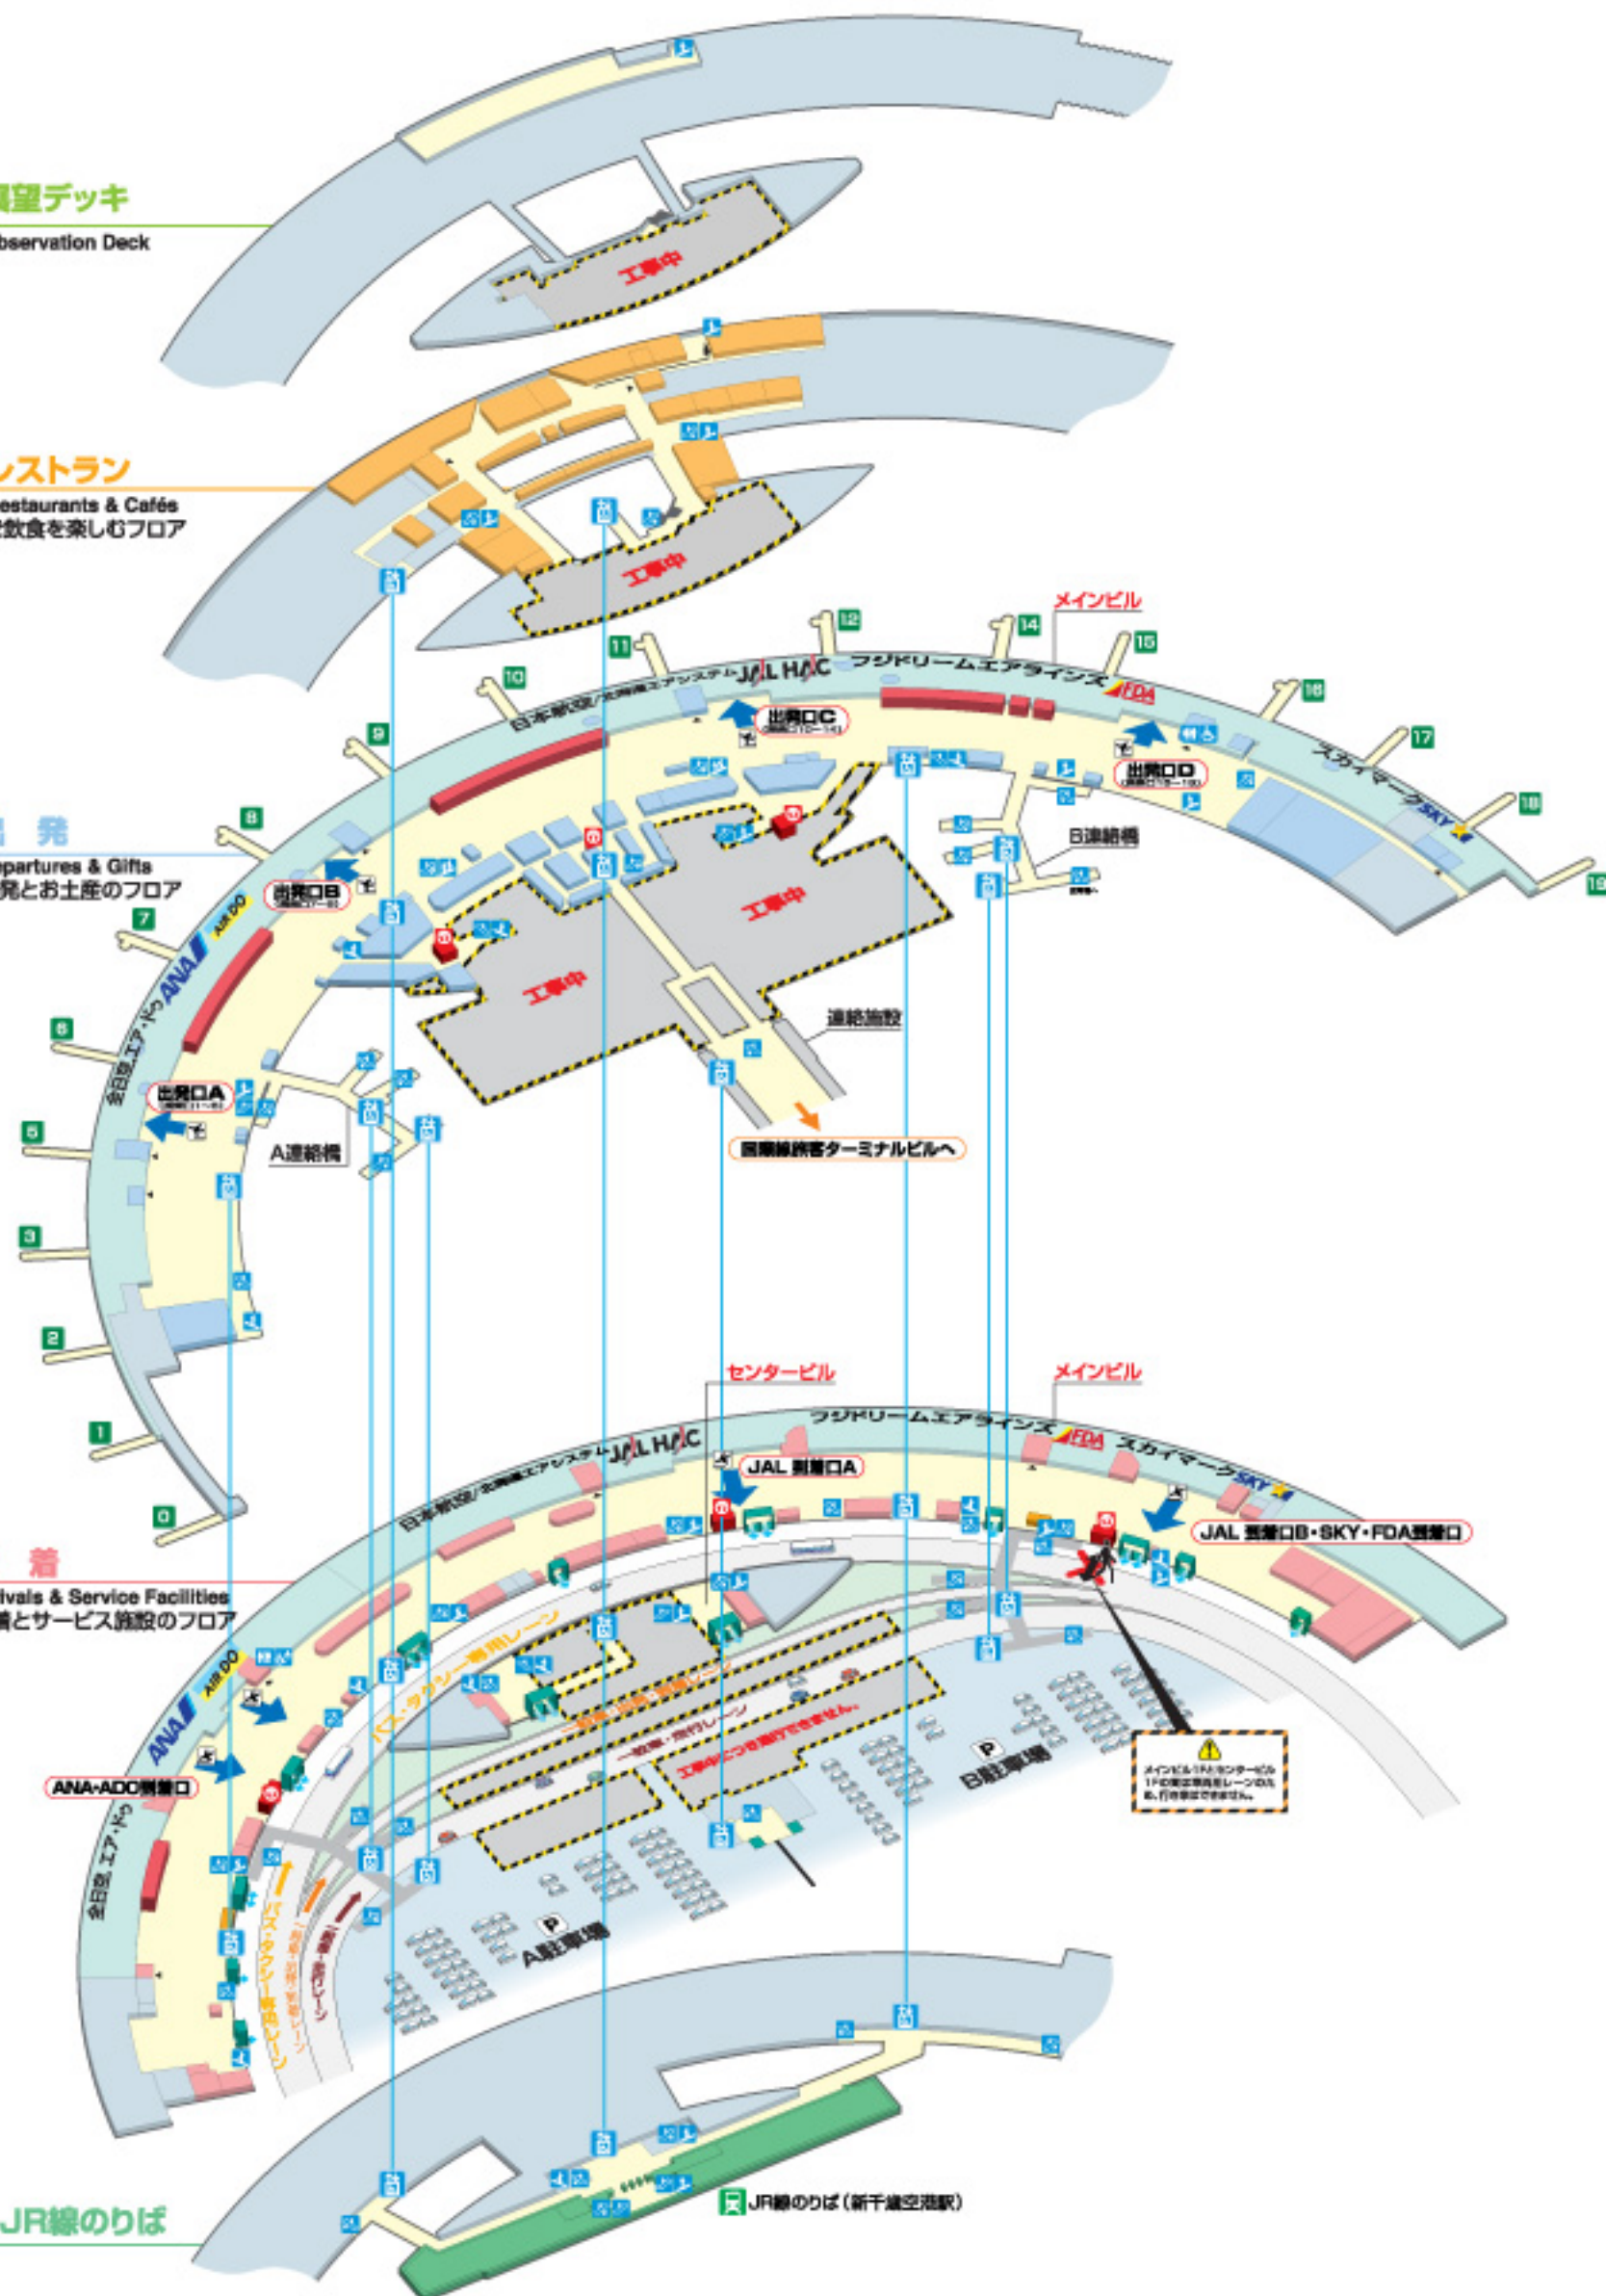

工事中につきご迷惑をおかけします

現在、新千歳空港国内線ターミナルビルでは、出発ロビーの狭隘化等を解消し、お客様により快適な空間をご提供できるよう平成23年6月(第1期)、同年12月(第2期)のオープンに向け増築及び改修工事を行っております。新千歳空港をご利用のお客様に大変ご不便、ご迷惑をおかけいたしますが、何卒、ご理解・ご協力の程、よろしくお願い申し上げます。

4F 展望デッキ

Observation Deck

3F レストラン

Restaurants & Cafés
ご飲食を楽しむフロア

2F 出発

Departures & Gifts
出発とお土産のフロア

1F 到着

Arrivals & Service Facilities
到着とサービス施設のフロア

B1F JR線のりば

JR線のりば(新千歳空港駅)