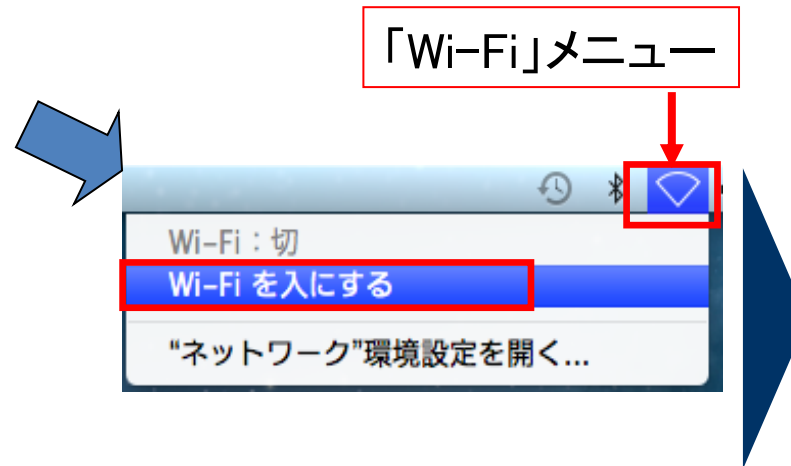

【参考】【MacOS X】端末操作手順

1. 画面右上のWi-Fiメニューから、「Wi-Fi を入にする」を選択します。

2. 表示されたネットワークの一覧から「NewChitose_Airport_Free_Wi-Fi」を選択します。

3. インターネットブラウザを起動すると自動的に下の起動画面が表示され接続完了です。