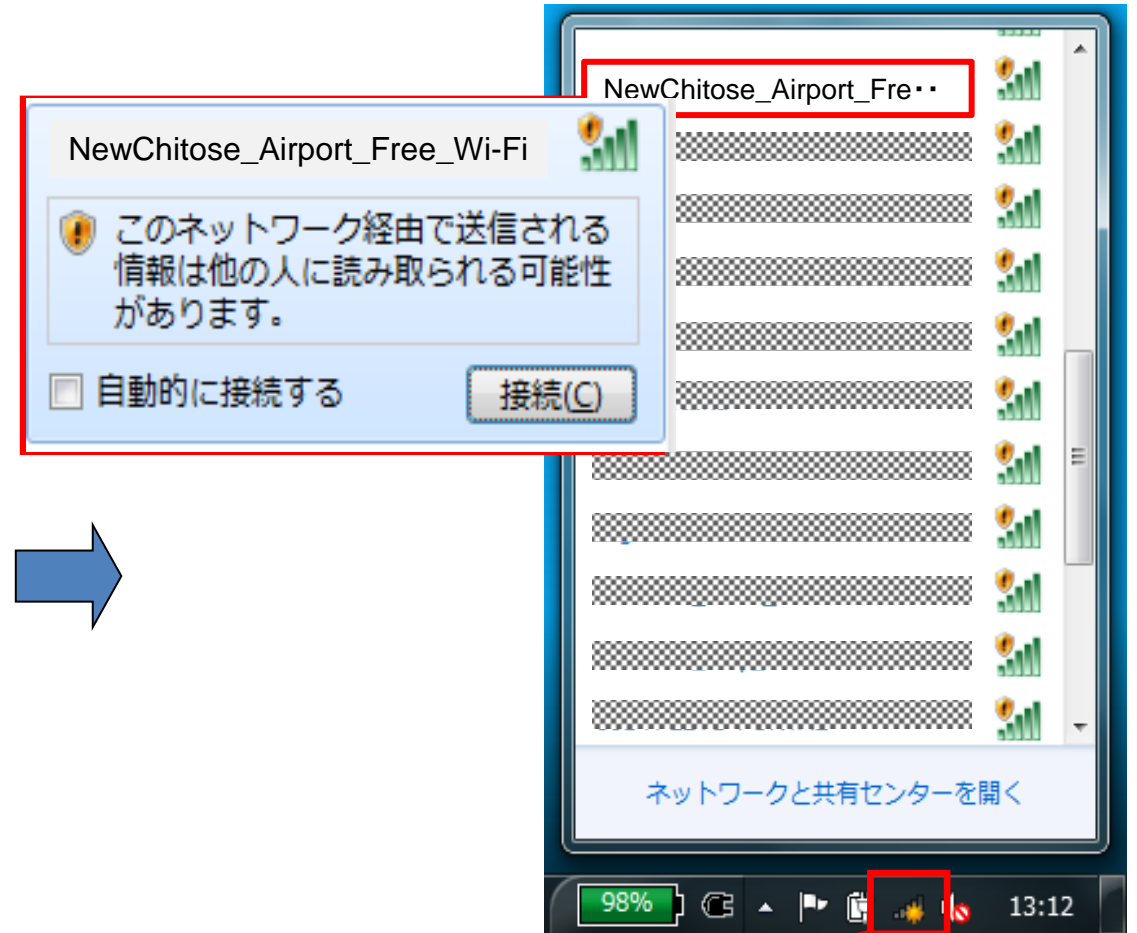

【参考】【Windows 7】端末操作手順

1. 画面右下のネットワークアイコンをクリックして「NewChitose_Airport_Free_Wi-Fi」を選択し、[接続]をクリックします。

2. インターネットエクスプローラ等のブラウザを起動すると自動的に下の起動画面が表示され接続完了です。

ネットワークアイコン