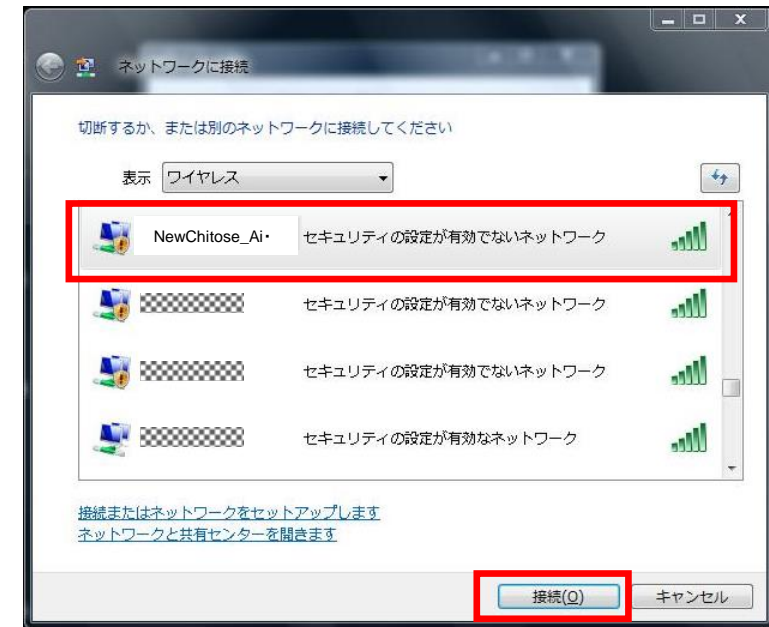

【参考】【Windows Vista】端末操作手順

1. 画面右下のネットワークアイコン(パソコンマーク)をクリックして「ネットワークに接続」をクリックします。

2. 接続先のネットワークの[表示]で「ワイヤレス」を選択し、「NewChitose_Airport_Free_Wi-Fi」を選択し、「接続」をクリックします。

3. 接続時に下記のようなメッセージが出てくる場合がありますが、「接続」を選択してください。