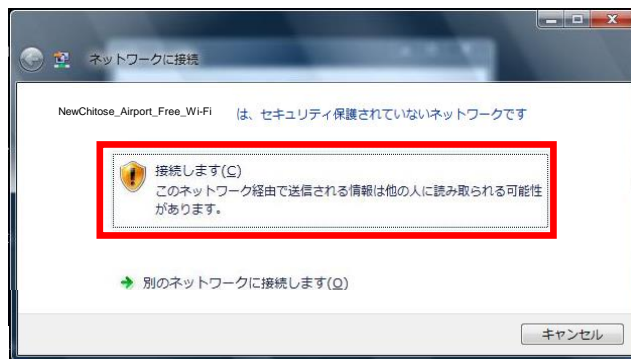

【参考】【Windows Vista】端末操作手順

1. 画面右下のネットワークアイコン(パソコンマーク)をクリックして「ネットワークに接続」をクリックします。

2. 接続先のネットワークの[表示]で「ワイヤレス」を選択し、「NewChitose_Airport_Free_Wi-Fi」を選択し、「接続」をクリックします。

3. 接続時に下記のようなメッセージが出てくる場合がありますが、「接続」を選択してください。