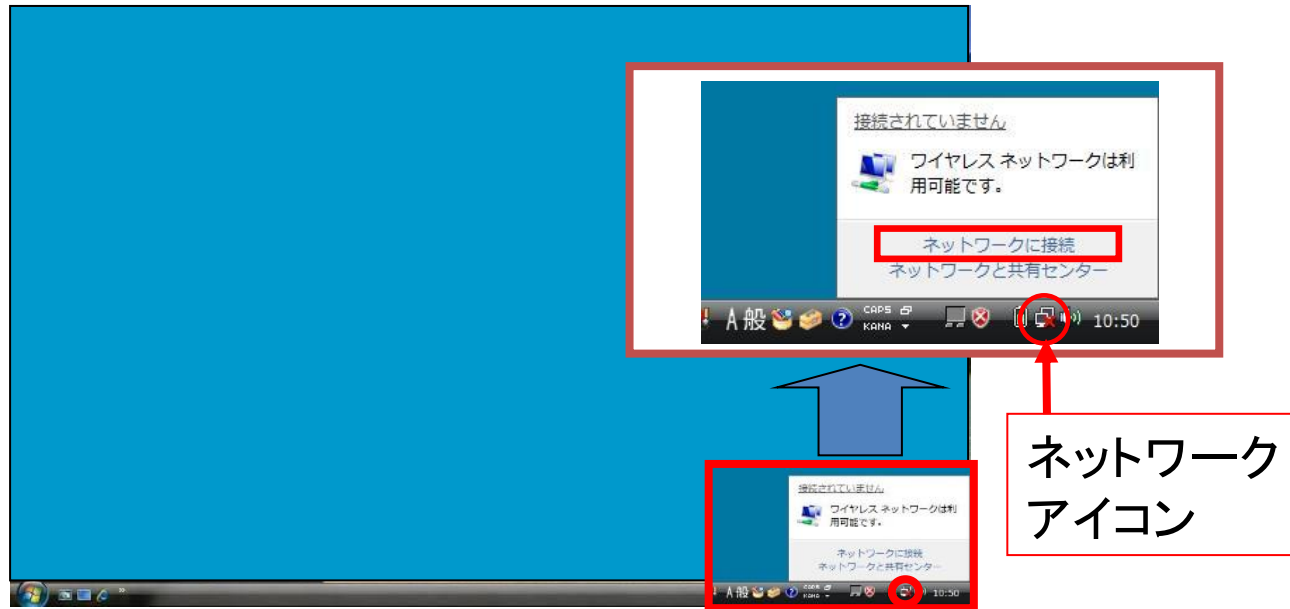

【参考】【Windows Vista】端末操作手順

1. 画面右下のネットワークアイコン(パソコンマーク)をクリックして「ネットワークに接続」をクリックします。

2. 接続先のネットワークの[表示]で「ワイヤレス」を選択し、「NewChitose_Airport_Free_Wi-Fi」を選択し、「接続」をクリックします。

3. 接続時に下記のようなメッセージが出てくる場合がありますが、「接続」を選択してください。

4. インターネットエクスプローラ等のブラウザを起動すると、自動的に下の起動画面が表示され接続完了です。