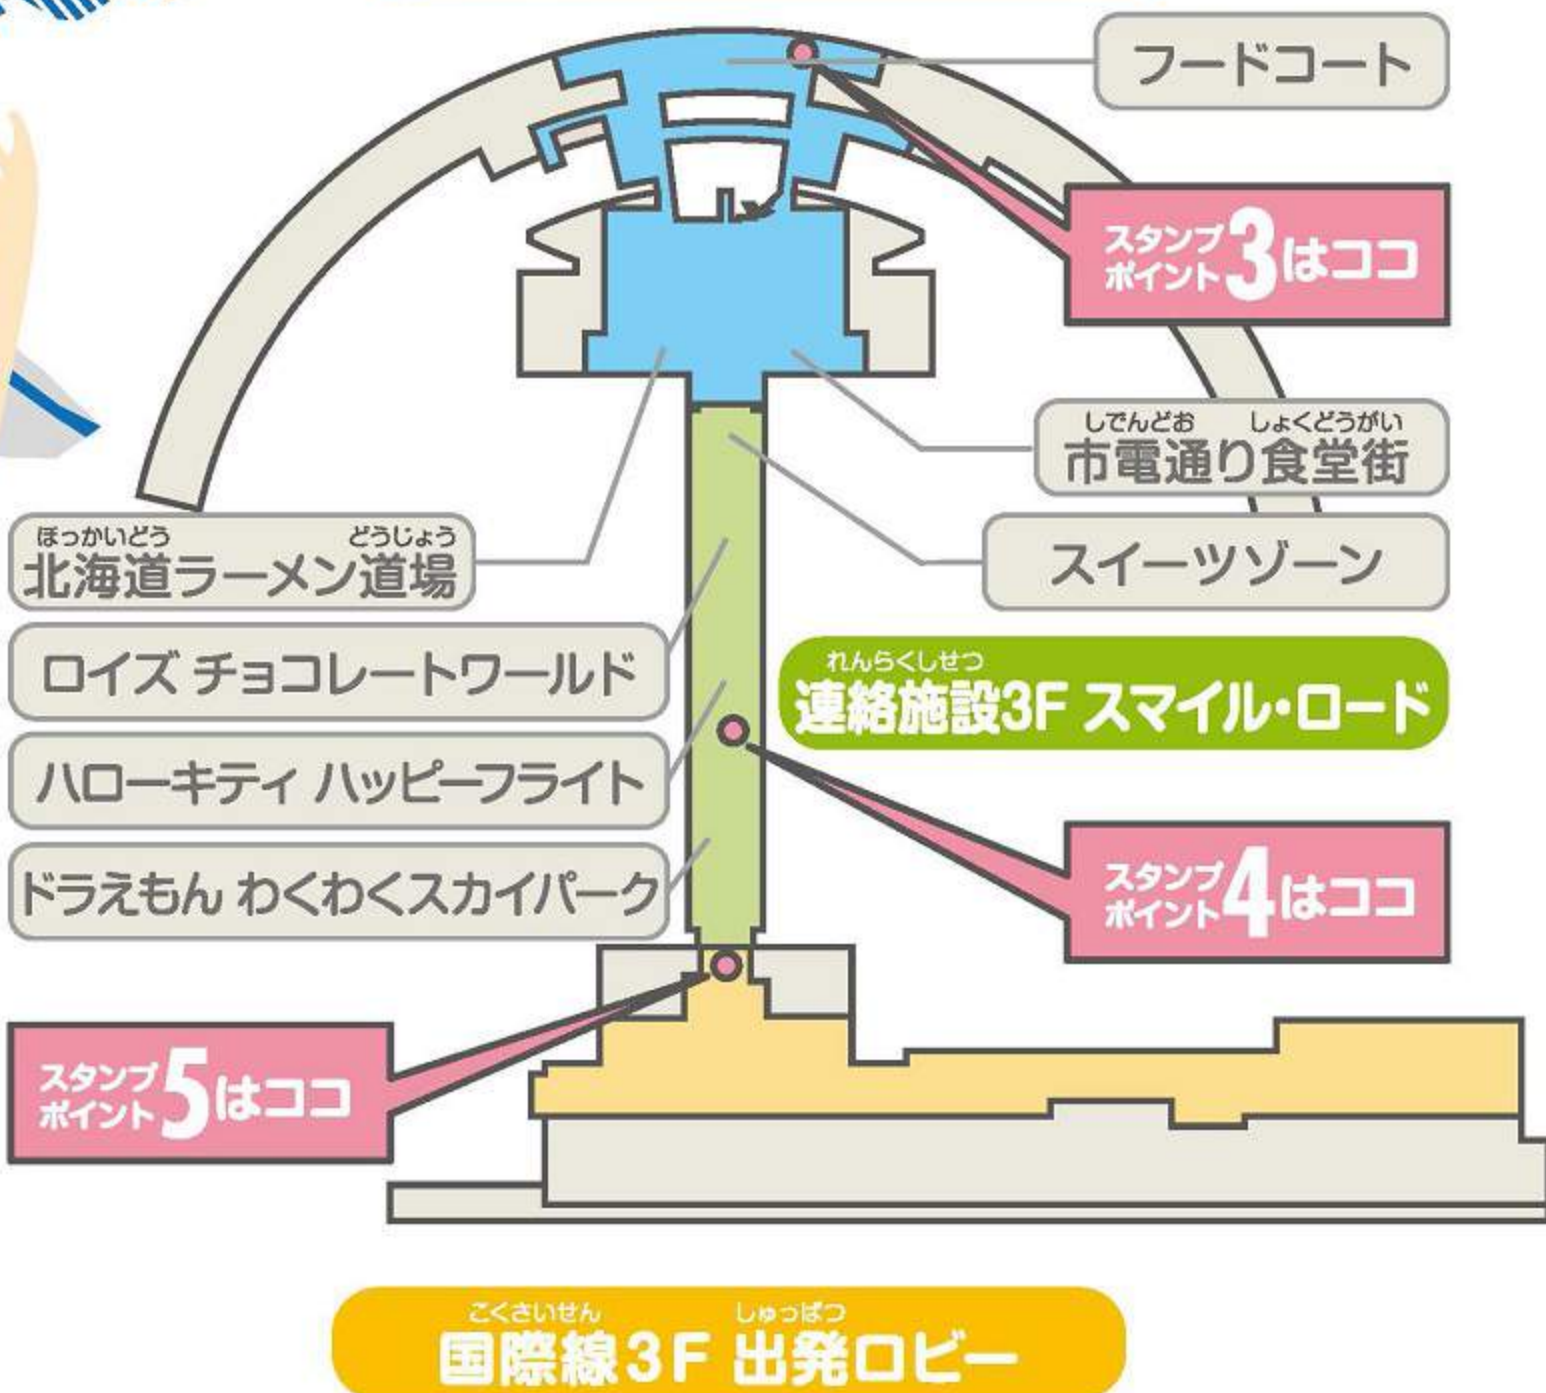

空港内各所に点在しているスタンプ台全てに置いてあるよ!

どこからはじめてもOK!

The sheets are at stands with stamps.

The stands are at various places around the airport. Start anywhere!

2 スタンプポイントで
スタンプを押す

Stamp the sheet at each stand.

スタンプポイントは全部で6カ所!

There are six stamps.

3 ゴールへ

The goal

スタンプが6つそろったら、国内線4Fの「フライヤーズ」へ行こう!

When you get six stamps, go to the Flyers shop on the fourth floor of the Domestic Terminal. You'll receive a small gift.

2F

国内線2F 出発ロビー

1

2

3

3F

国内線3F グルメ・ワールド

4

5

4F