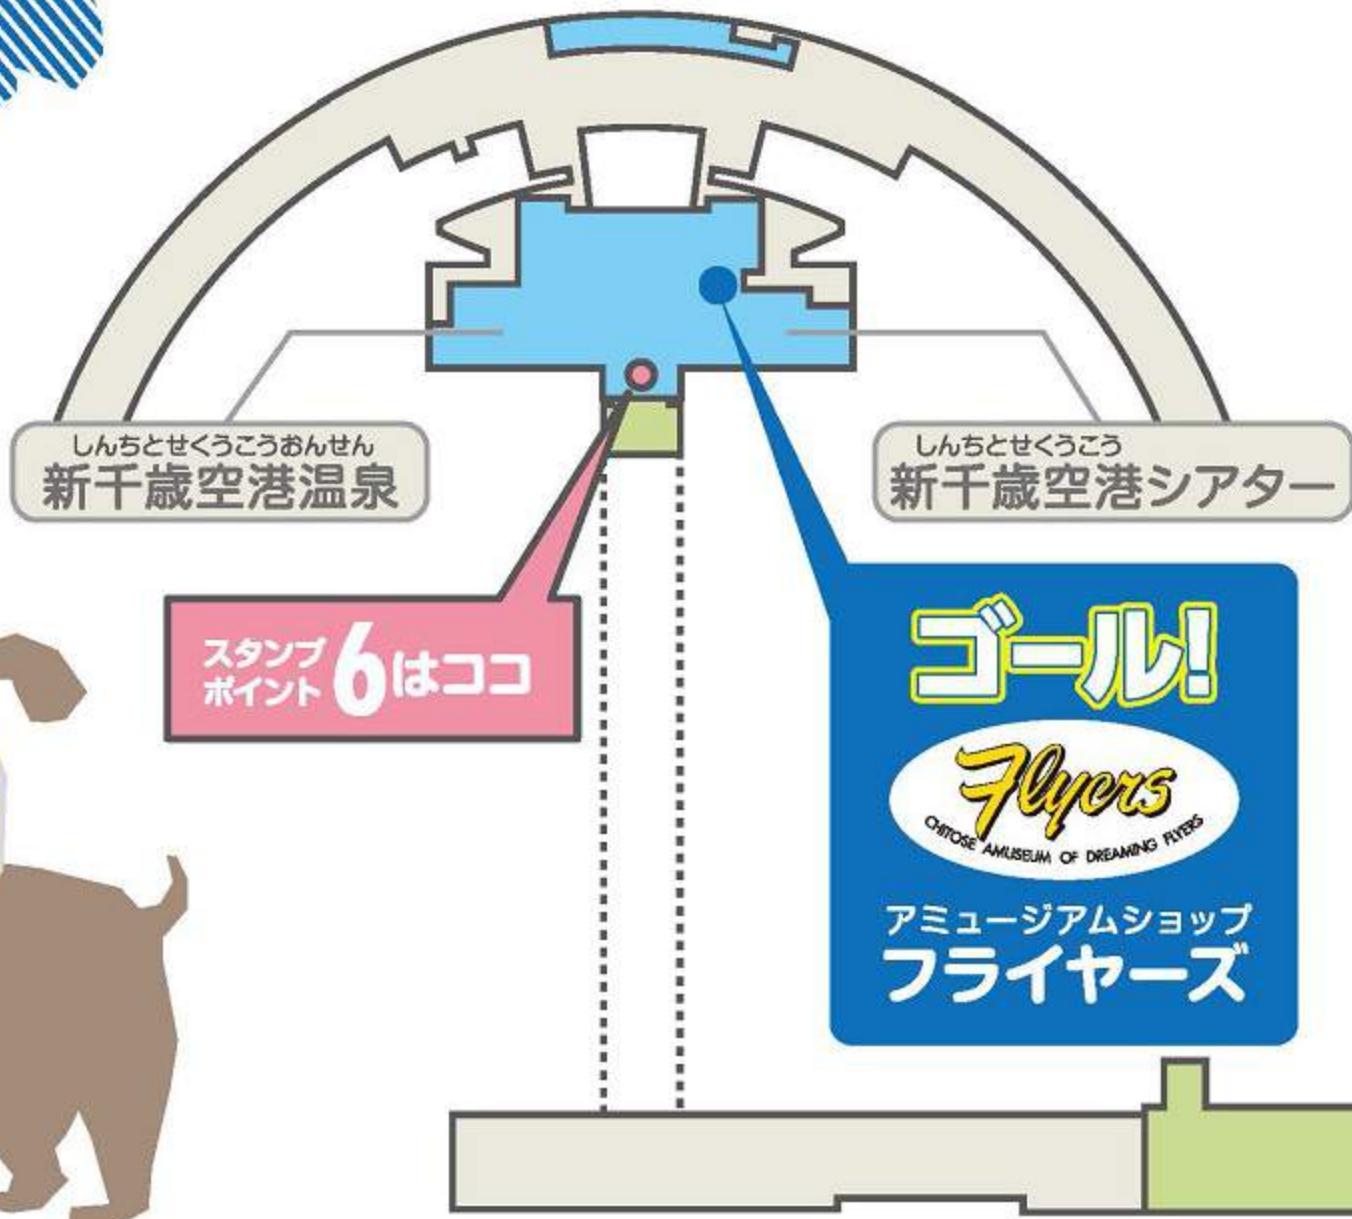

空港内各所に点在しているスタンプ台全てに置いてあるよ!

どこからはじめてもOK!

The sheets are at stands with stamps.

The stands are at various places around the airport. Start anywhere!

2 スタンプポイントで
スタンプを押す

Stamp the sheet at each stand.

スタンプポイントは全部で6カ所!

There are six stamps.

3 ゴールへ

The goal

スタンプが6つそろったら、国内線4Fの「フライヤーズ」へ行こう!

When you get six stamps, go to the Flyers shop on the fourth floor of the Domestic Terminal. You'll receive a small gift.

2F

国内線2F 出発ロビー

1

2

3

3F

国内線3F グルメ・ワールド

4

5

4F

国内線4F オアシス・パーク

6