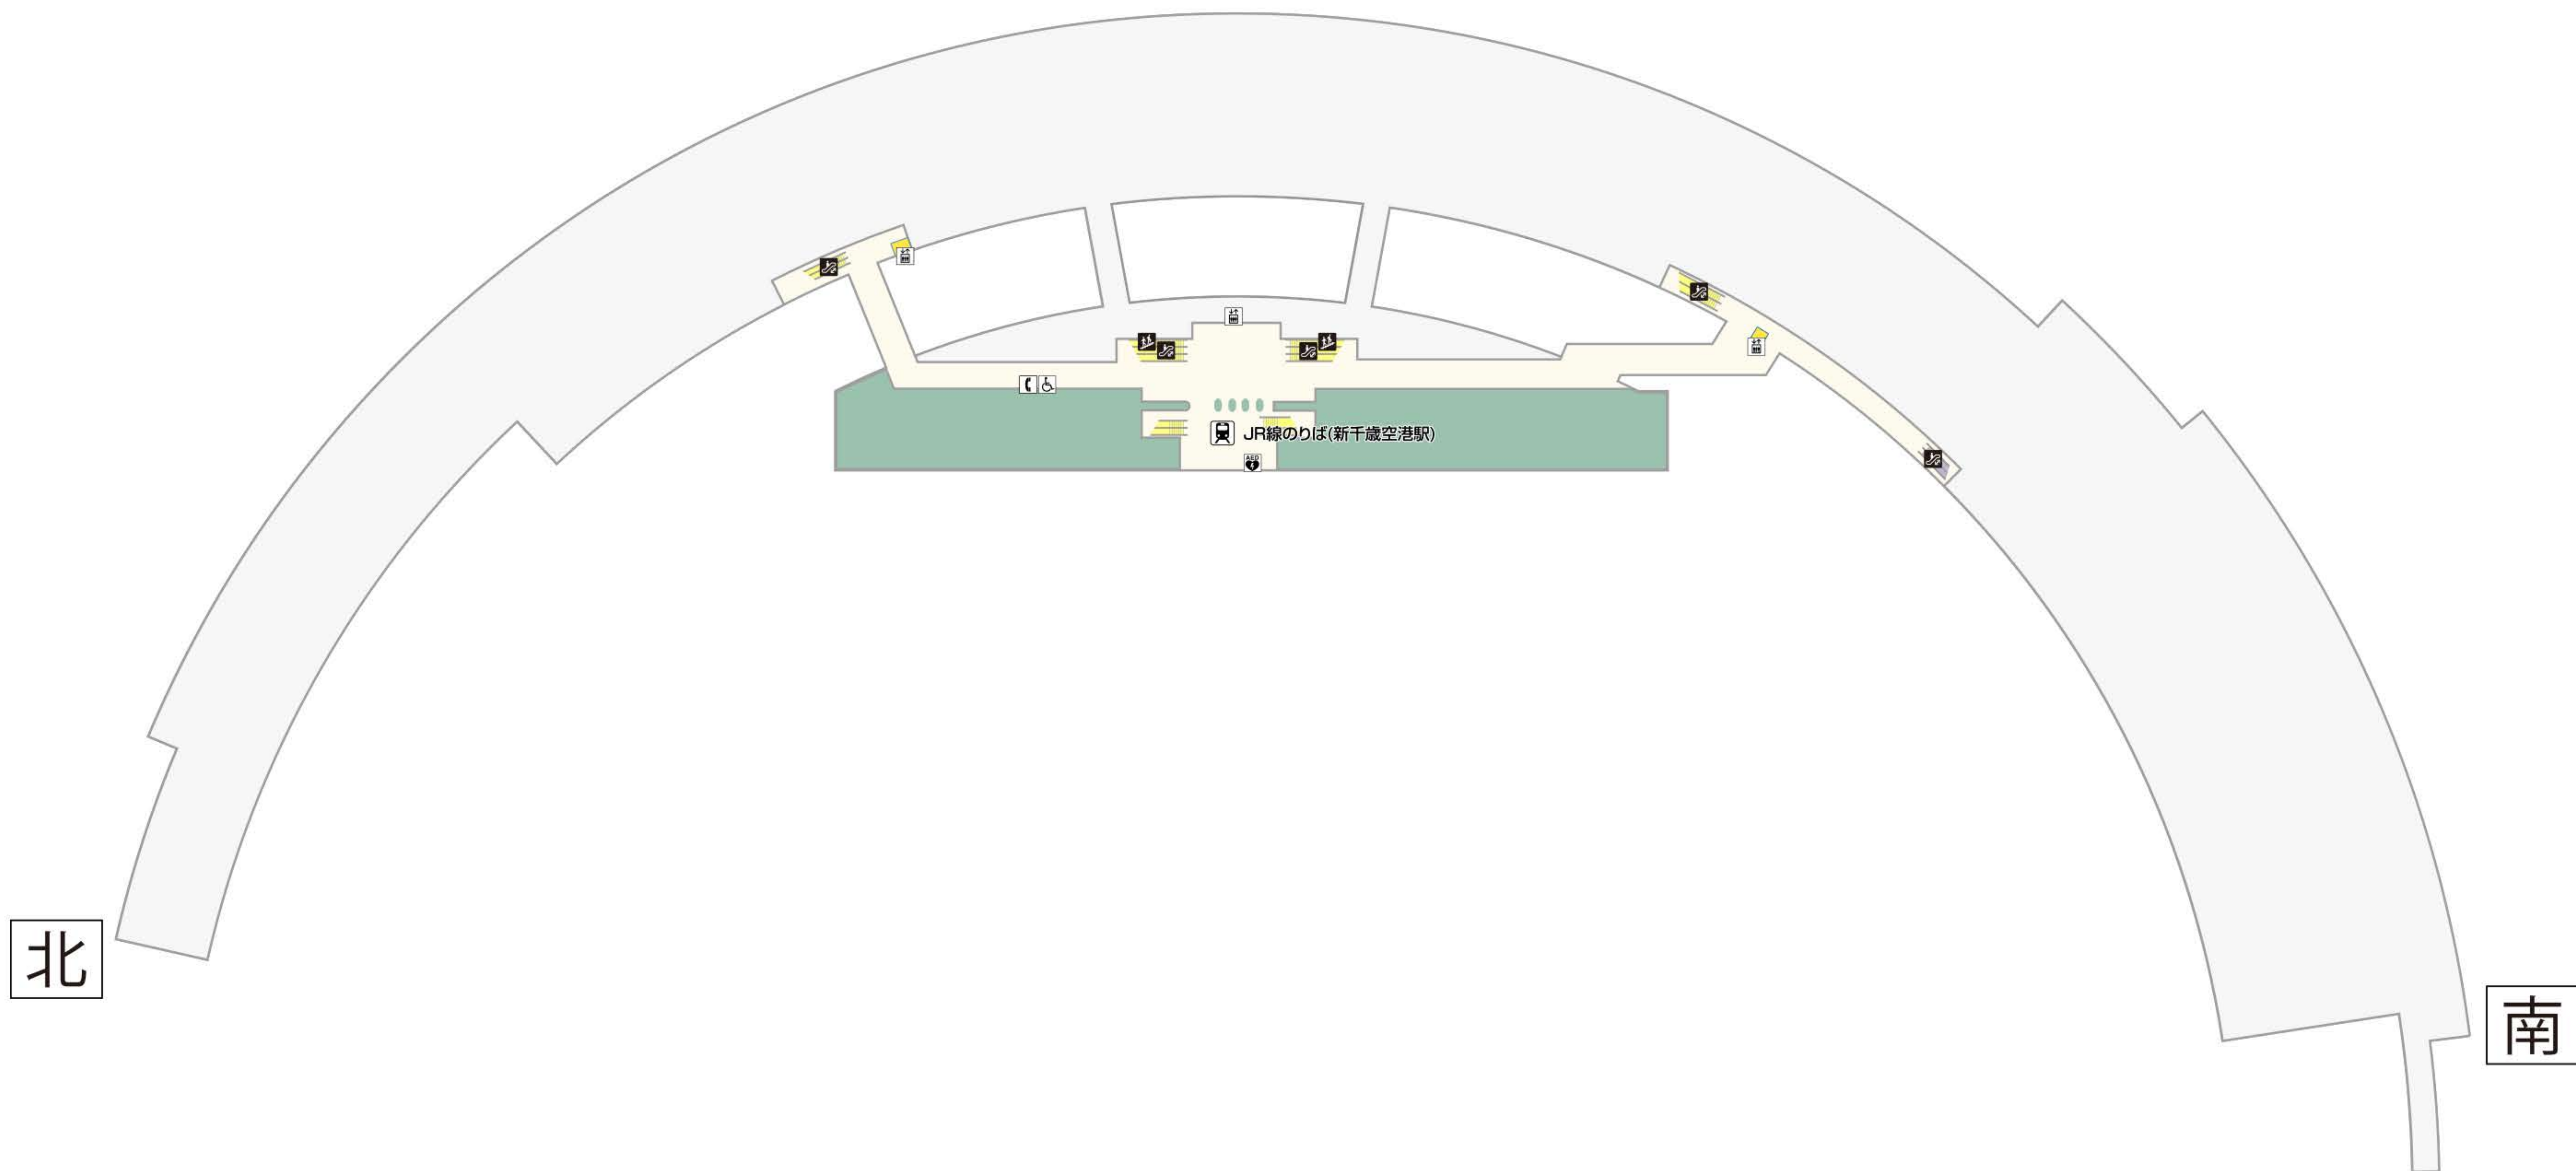

B1F JR新千歳空港駅

 JR新千歳空港駅

 エレベーター

 階段

 エスカレーター

  車いす対応公衆電話

 自動体外式除細動器