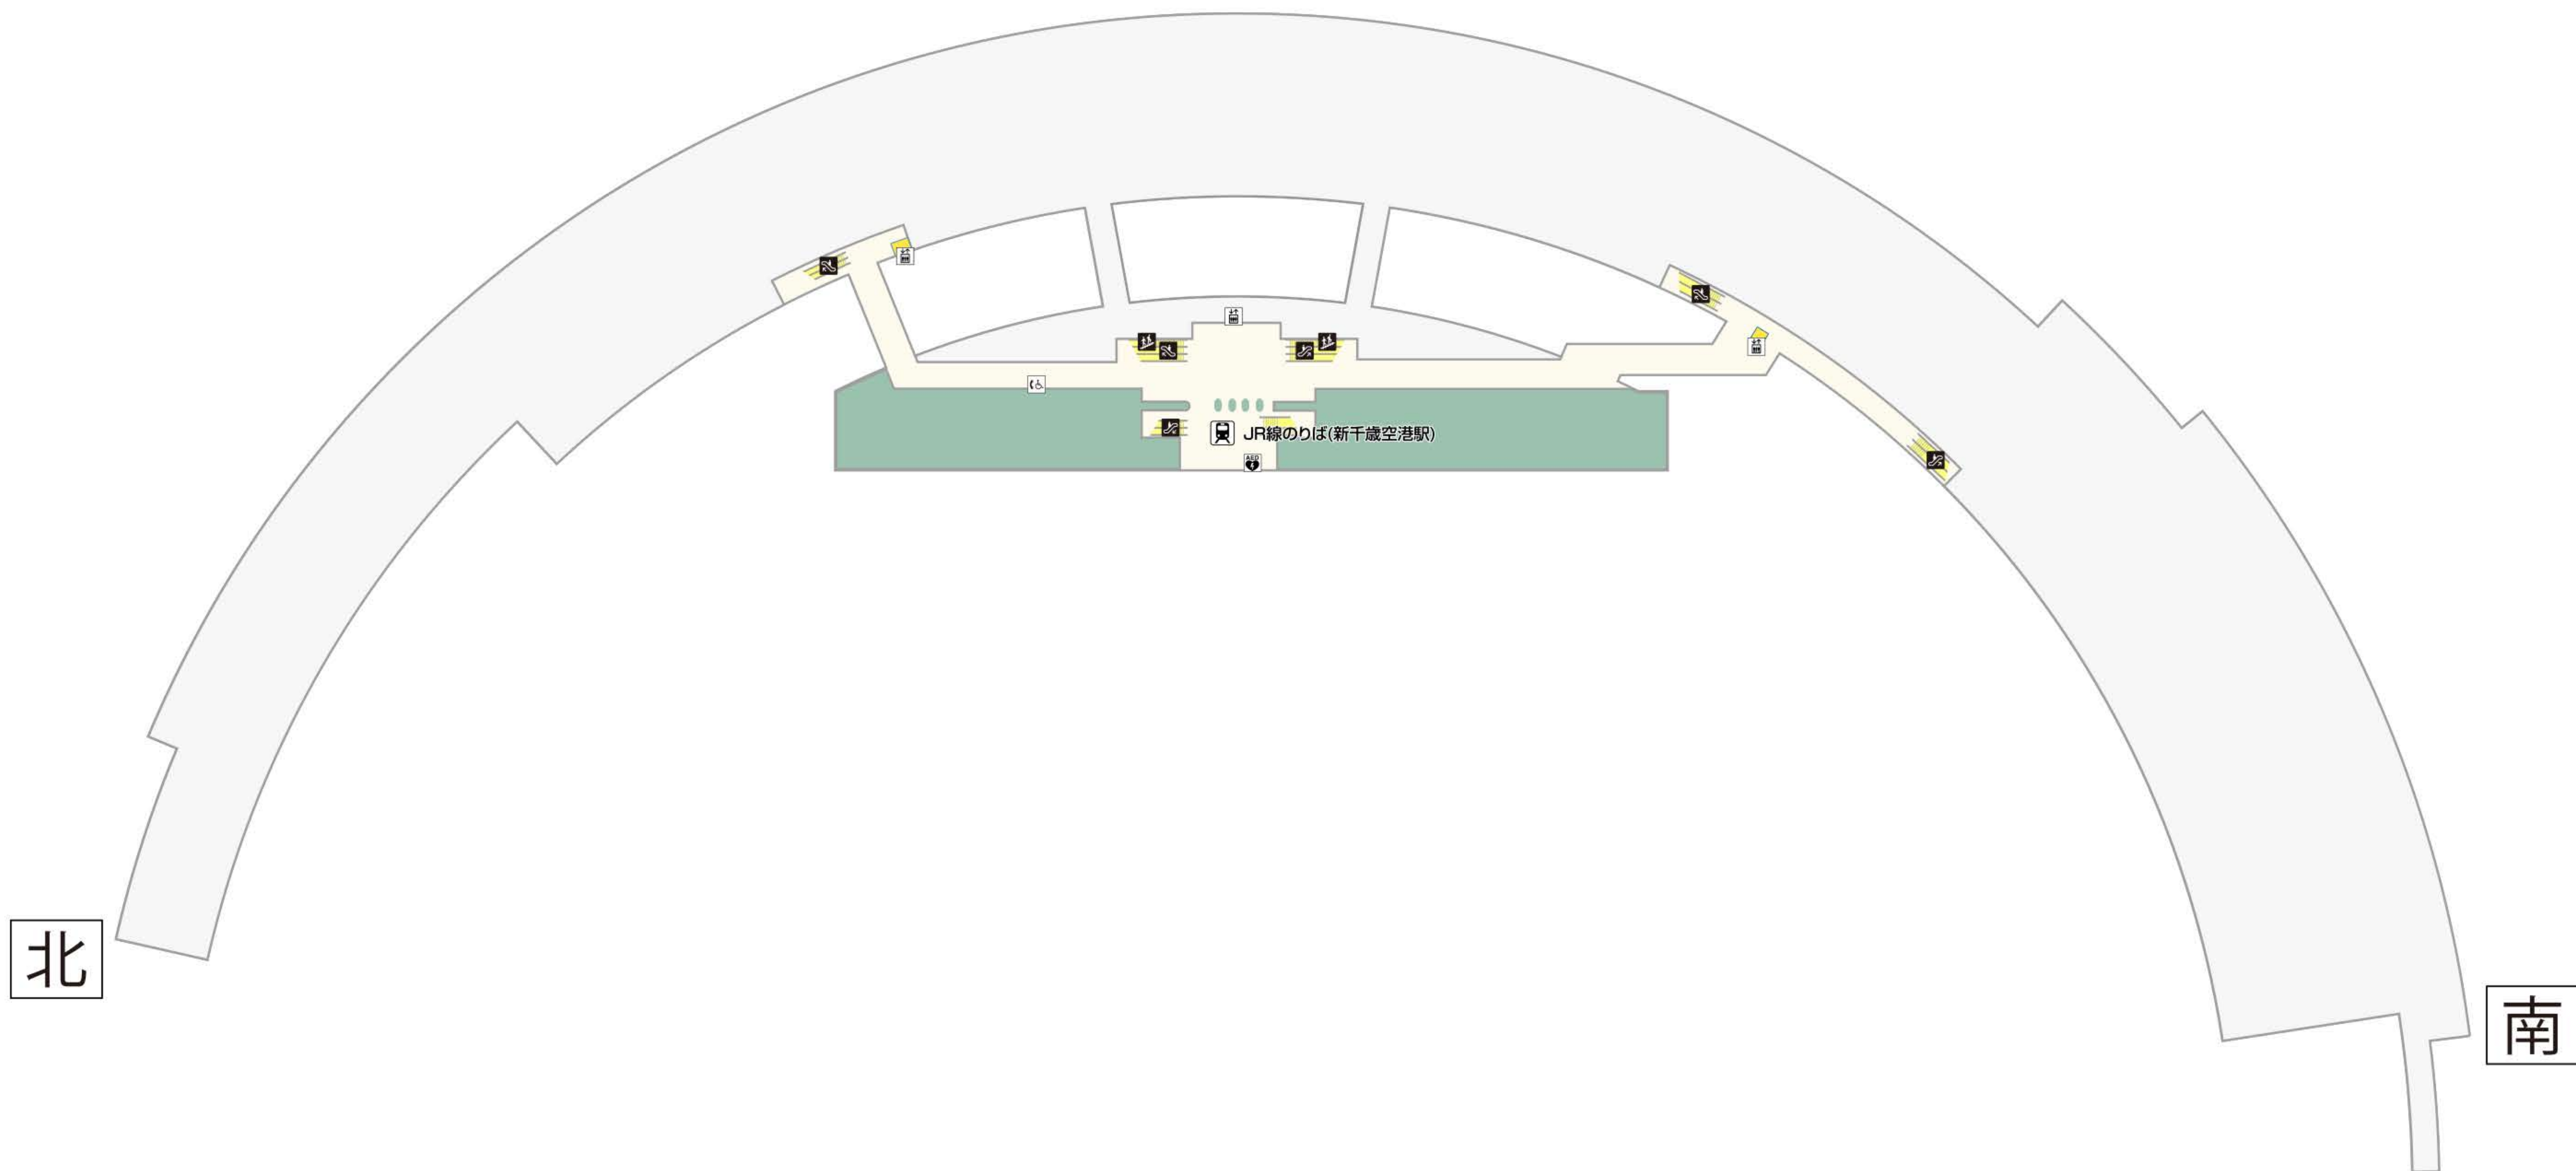

B1F JR新千歳空港駅

 JR新千歳空港駅

 エレベーター

 階段

 エスカレーター

 公共電話・車いす対応公共電話

 自動体外式除細動器