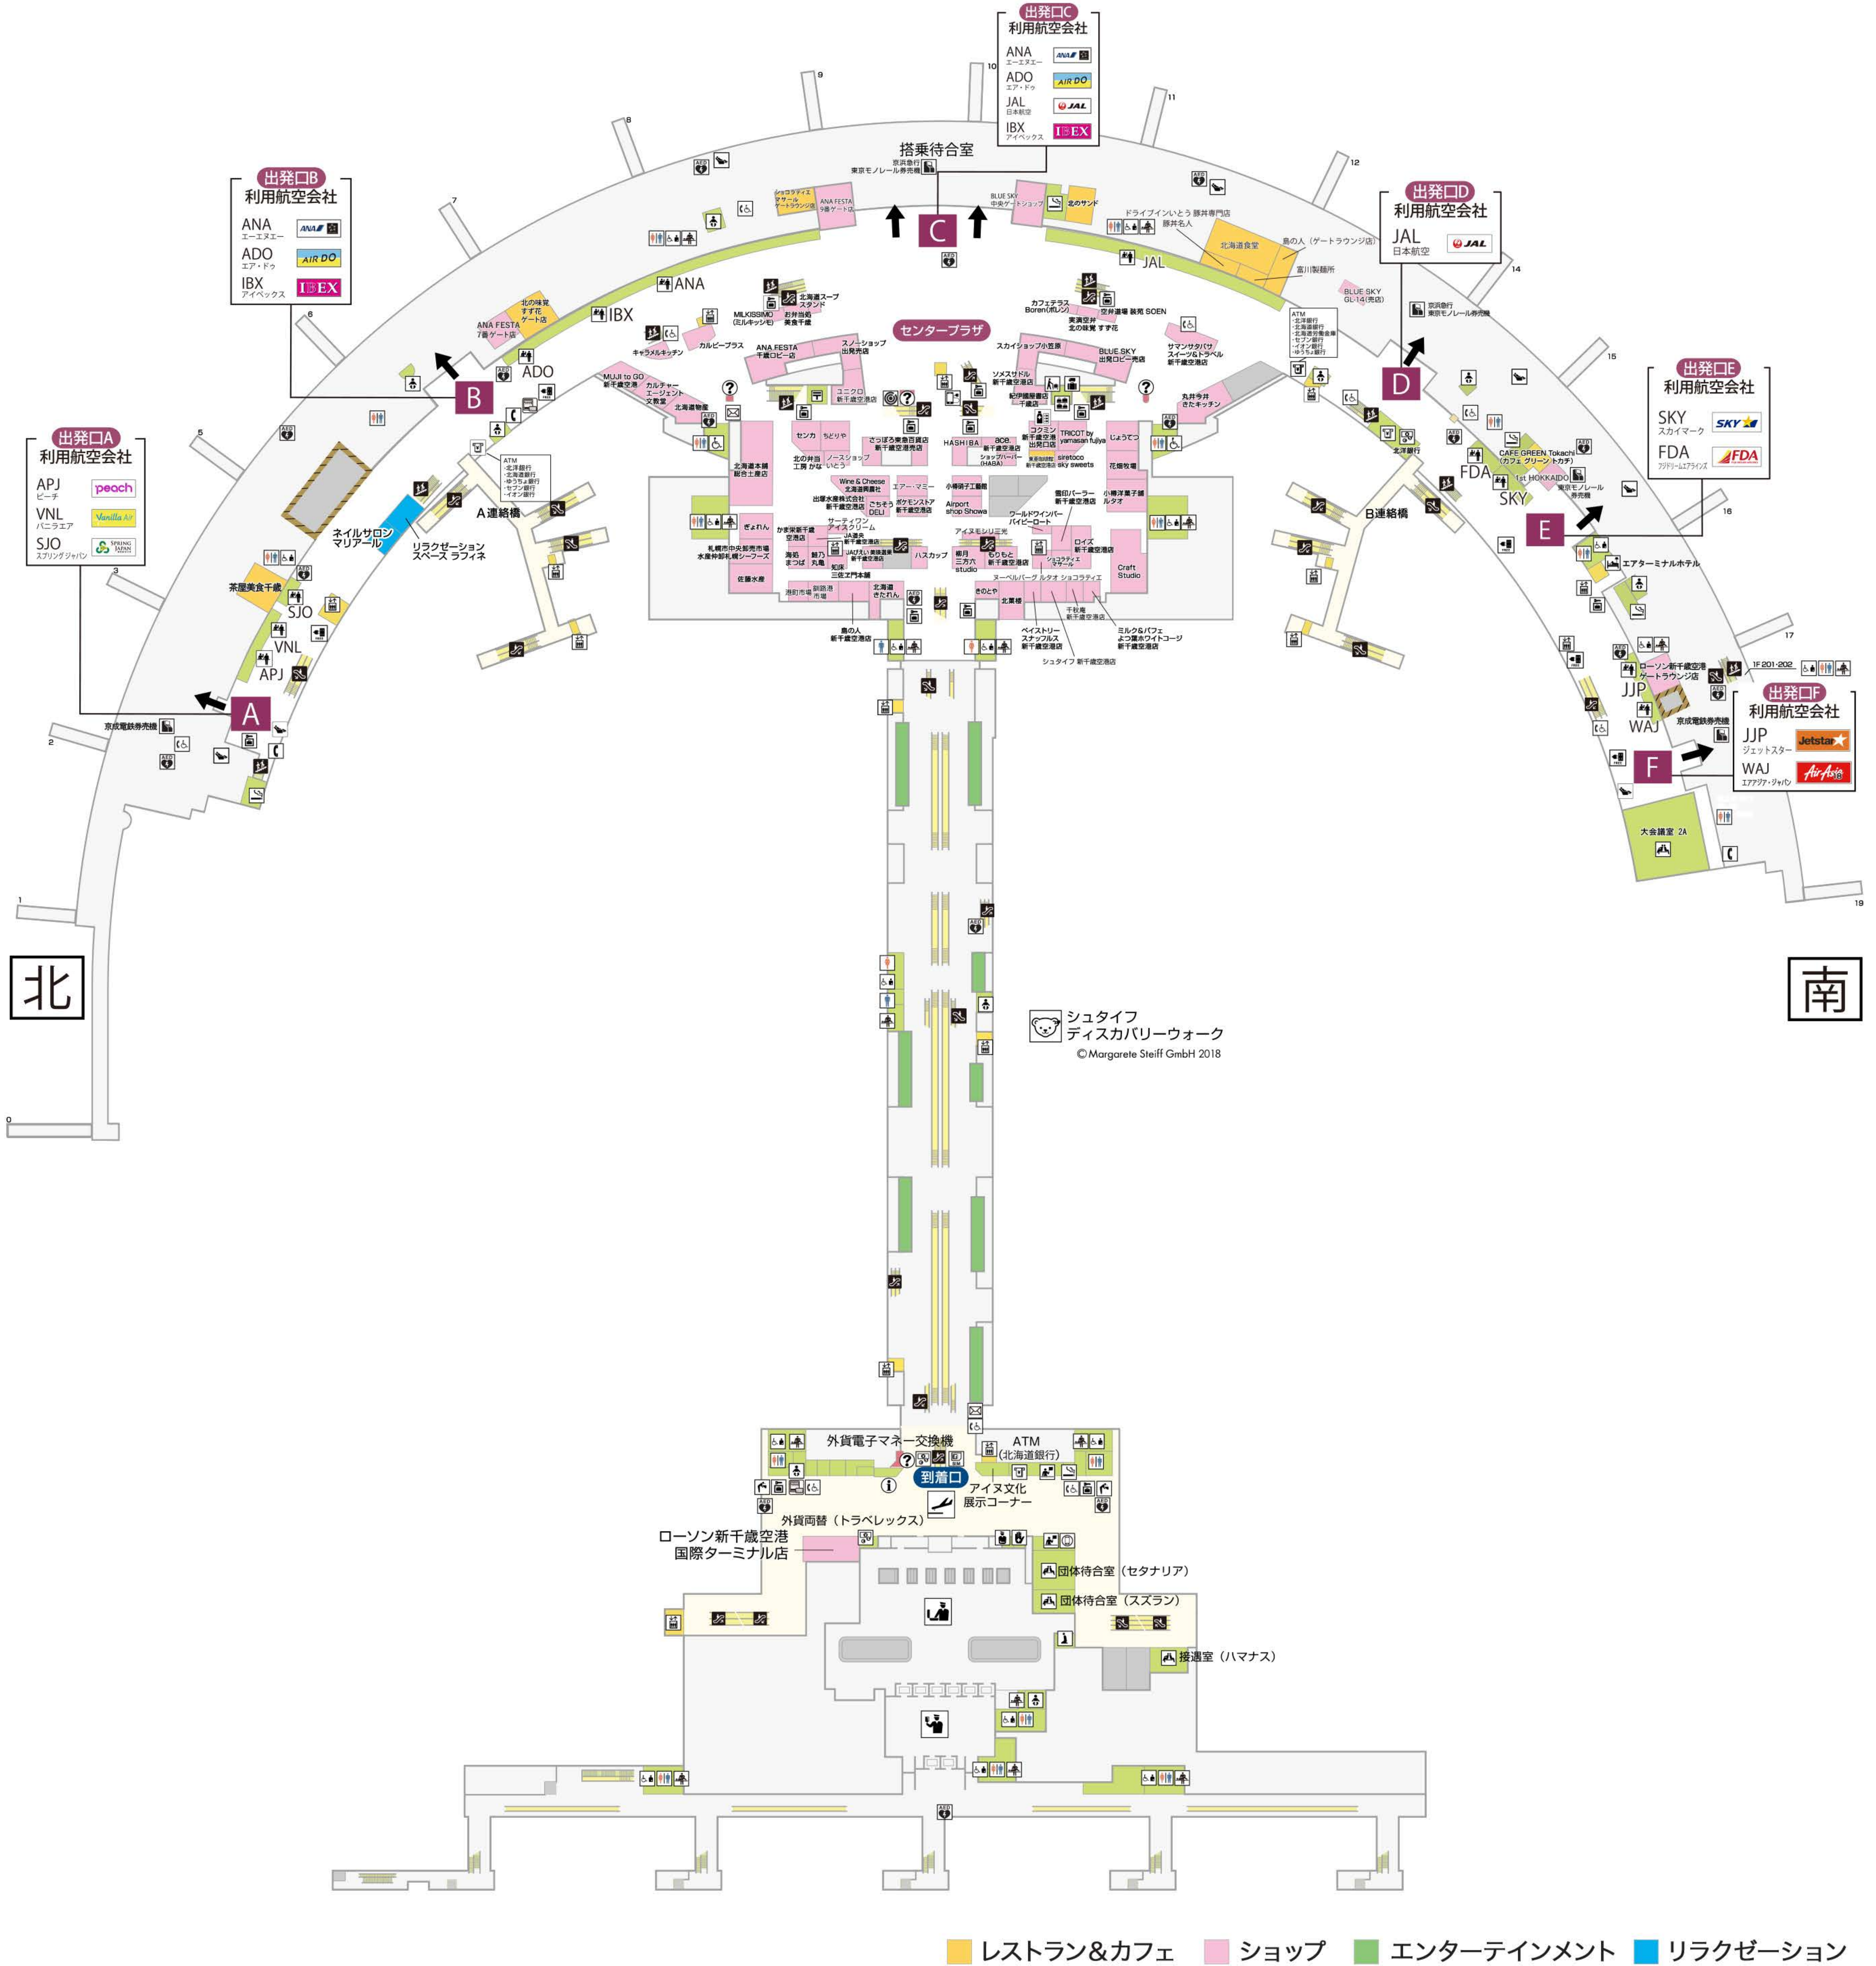

# 2F 国内線：出発ロビー / ショッピングワールド

## 国際線：到着ロビー

※6/28より 国内線2階 出発口B北側にローソン新千歳空港出発ロビー店が移転オープン

■ レストラン&カフェ ■ ショップ ■ エンターテインメント ■ リラクゼーション

- |             |                |                |                      |              |
|-------------|----------------|----------------|----------------------|--------------|
| 国内線出発口      | 国際線到着口         | 航空会社カウンター      | ツアーデスク               | 税関           |
| 入国審査        | 案内所            | 外国人観光案内所       | エレベーター               | 階段           |
| エスカレーター     | 公衆電話・車いす対応公衆電話 | コインロッカー        | 郵便局                  | 郵便ポスト        |
| 手荷物一時預かり    | 宅配             | ポーターサービス       | 団体待合室・会議室・接遇室        | お手洗い         |
| 授乳室         | ATM            | 銀行・外貨両替        | インターネット              | モバイルWiFiレンタル |
| 無料充電フリースペース | 警察             | 救護室            | 薬店                   | 自動体外式除細動器    |
| 礼拝室         | 飲料水            | 喫煙室            | 京浜急行・東京モノレール・京成電鉄券売機 | 宝くじ売り場       |
| ホテル         | 携帯電話充電器        | プリペイド式SIM自動販売機 | オストメイト               | 多目的シート       |