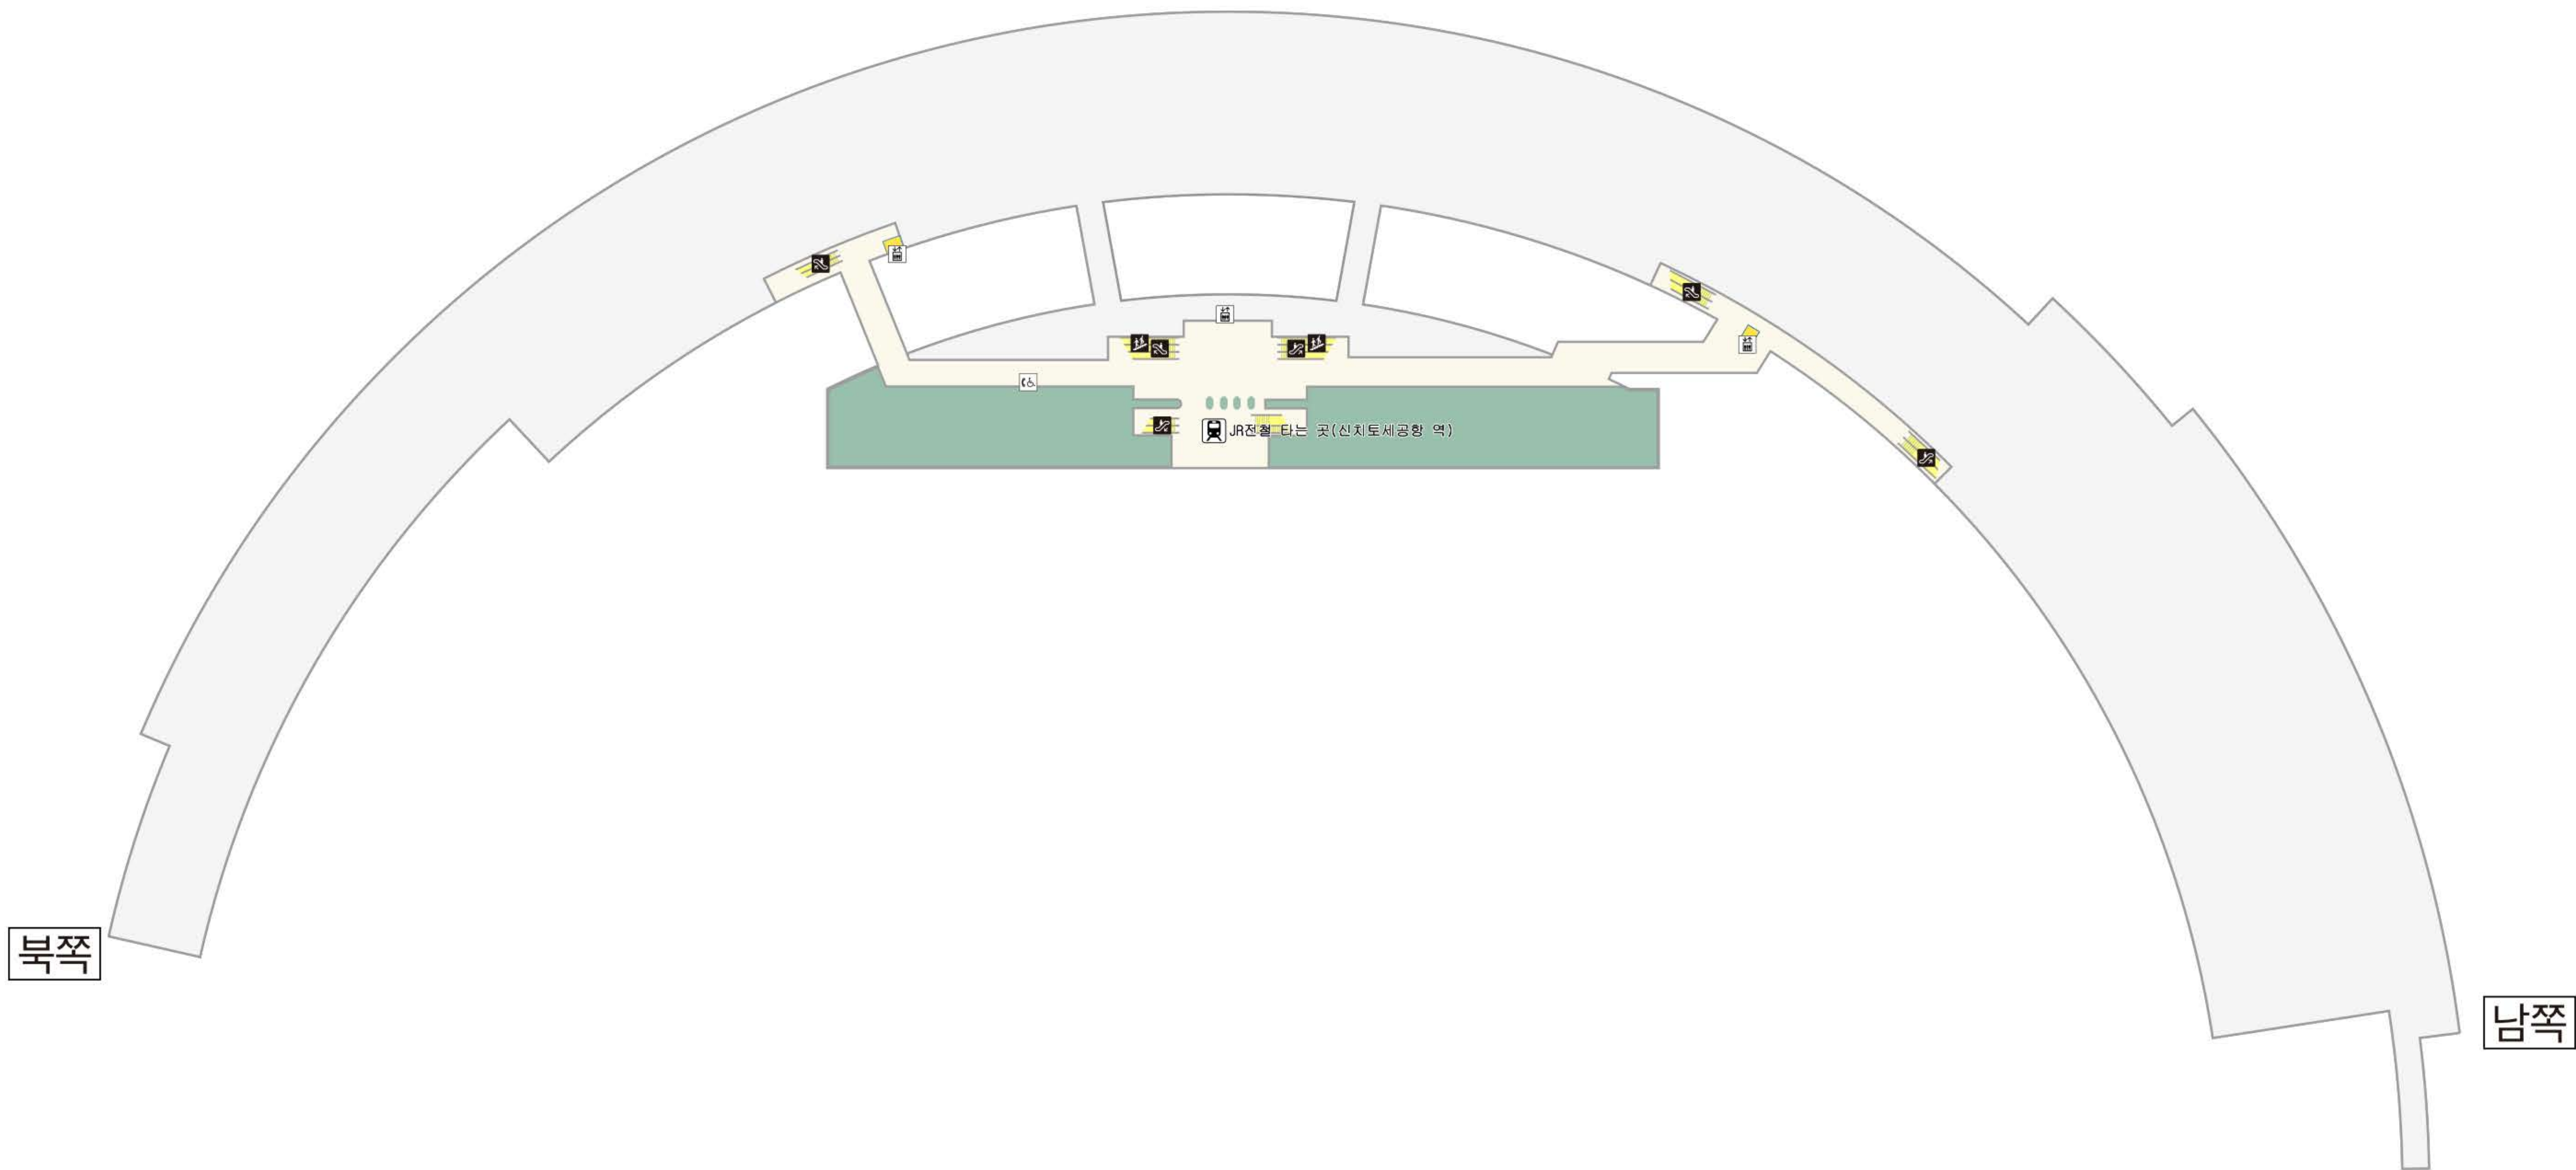

# B1F JR 선 신치토세 공항역

-  JR 선 신치토세 공항역
-  엘리베이터
-  계단
-  에스컬레이터
-  공중 전화