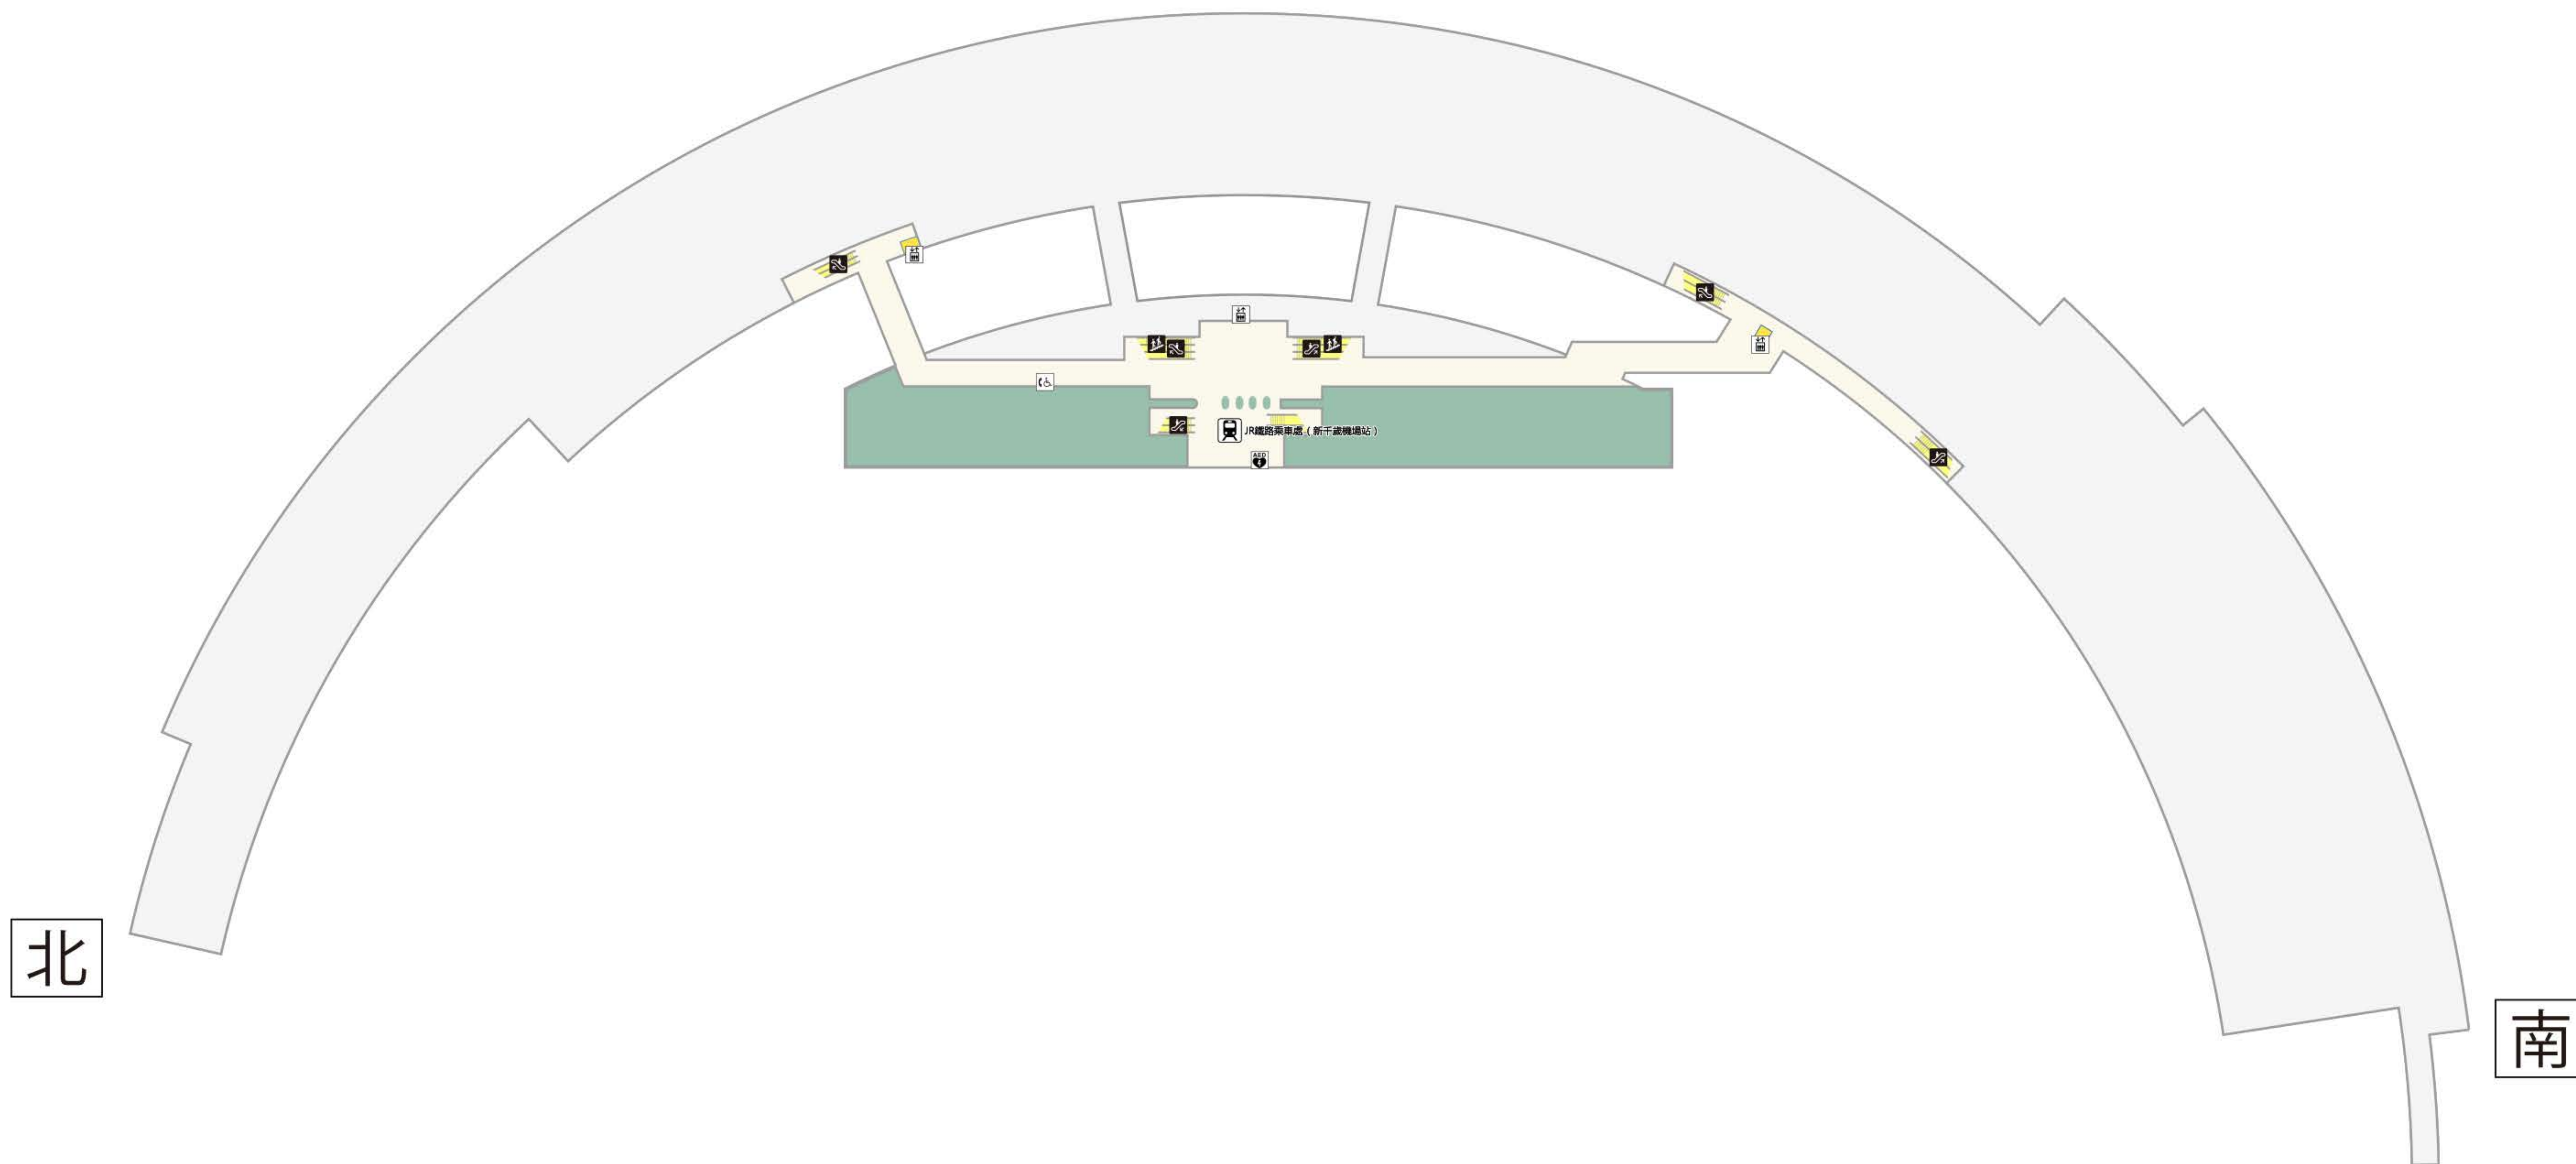

# B1F JR線 新千歲機場站

 JR線 新千歲機場站

 電梯

 樓梯

 手扶梯

 公用電話

 體外式自動電擊器