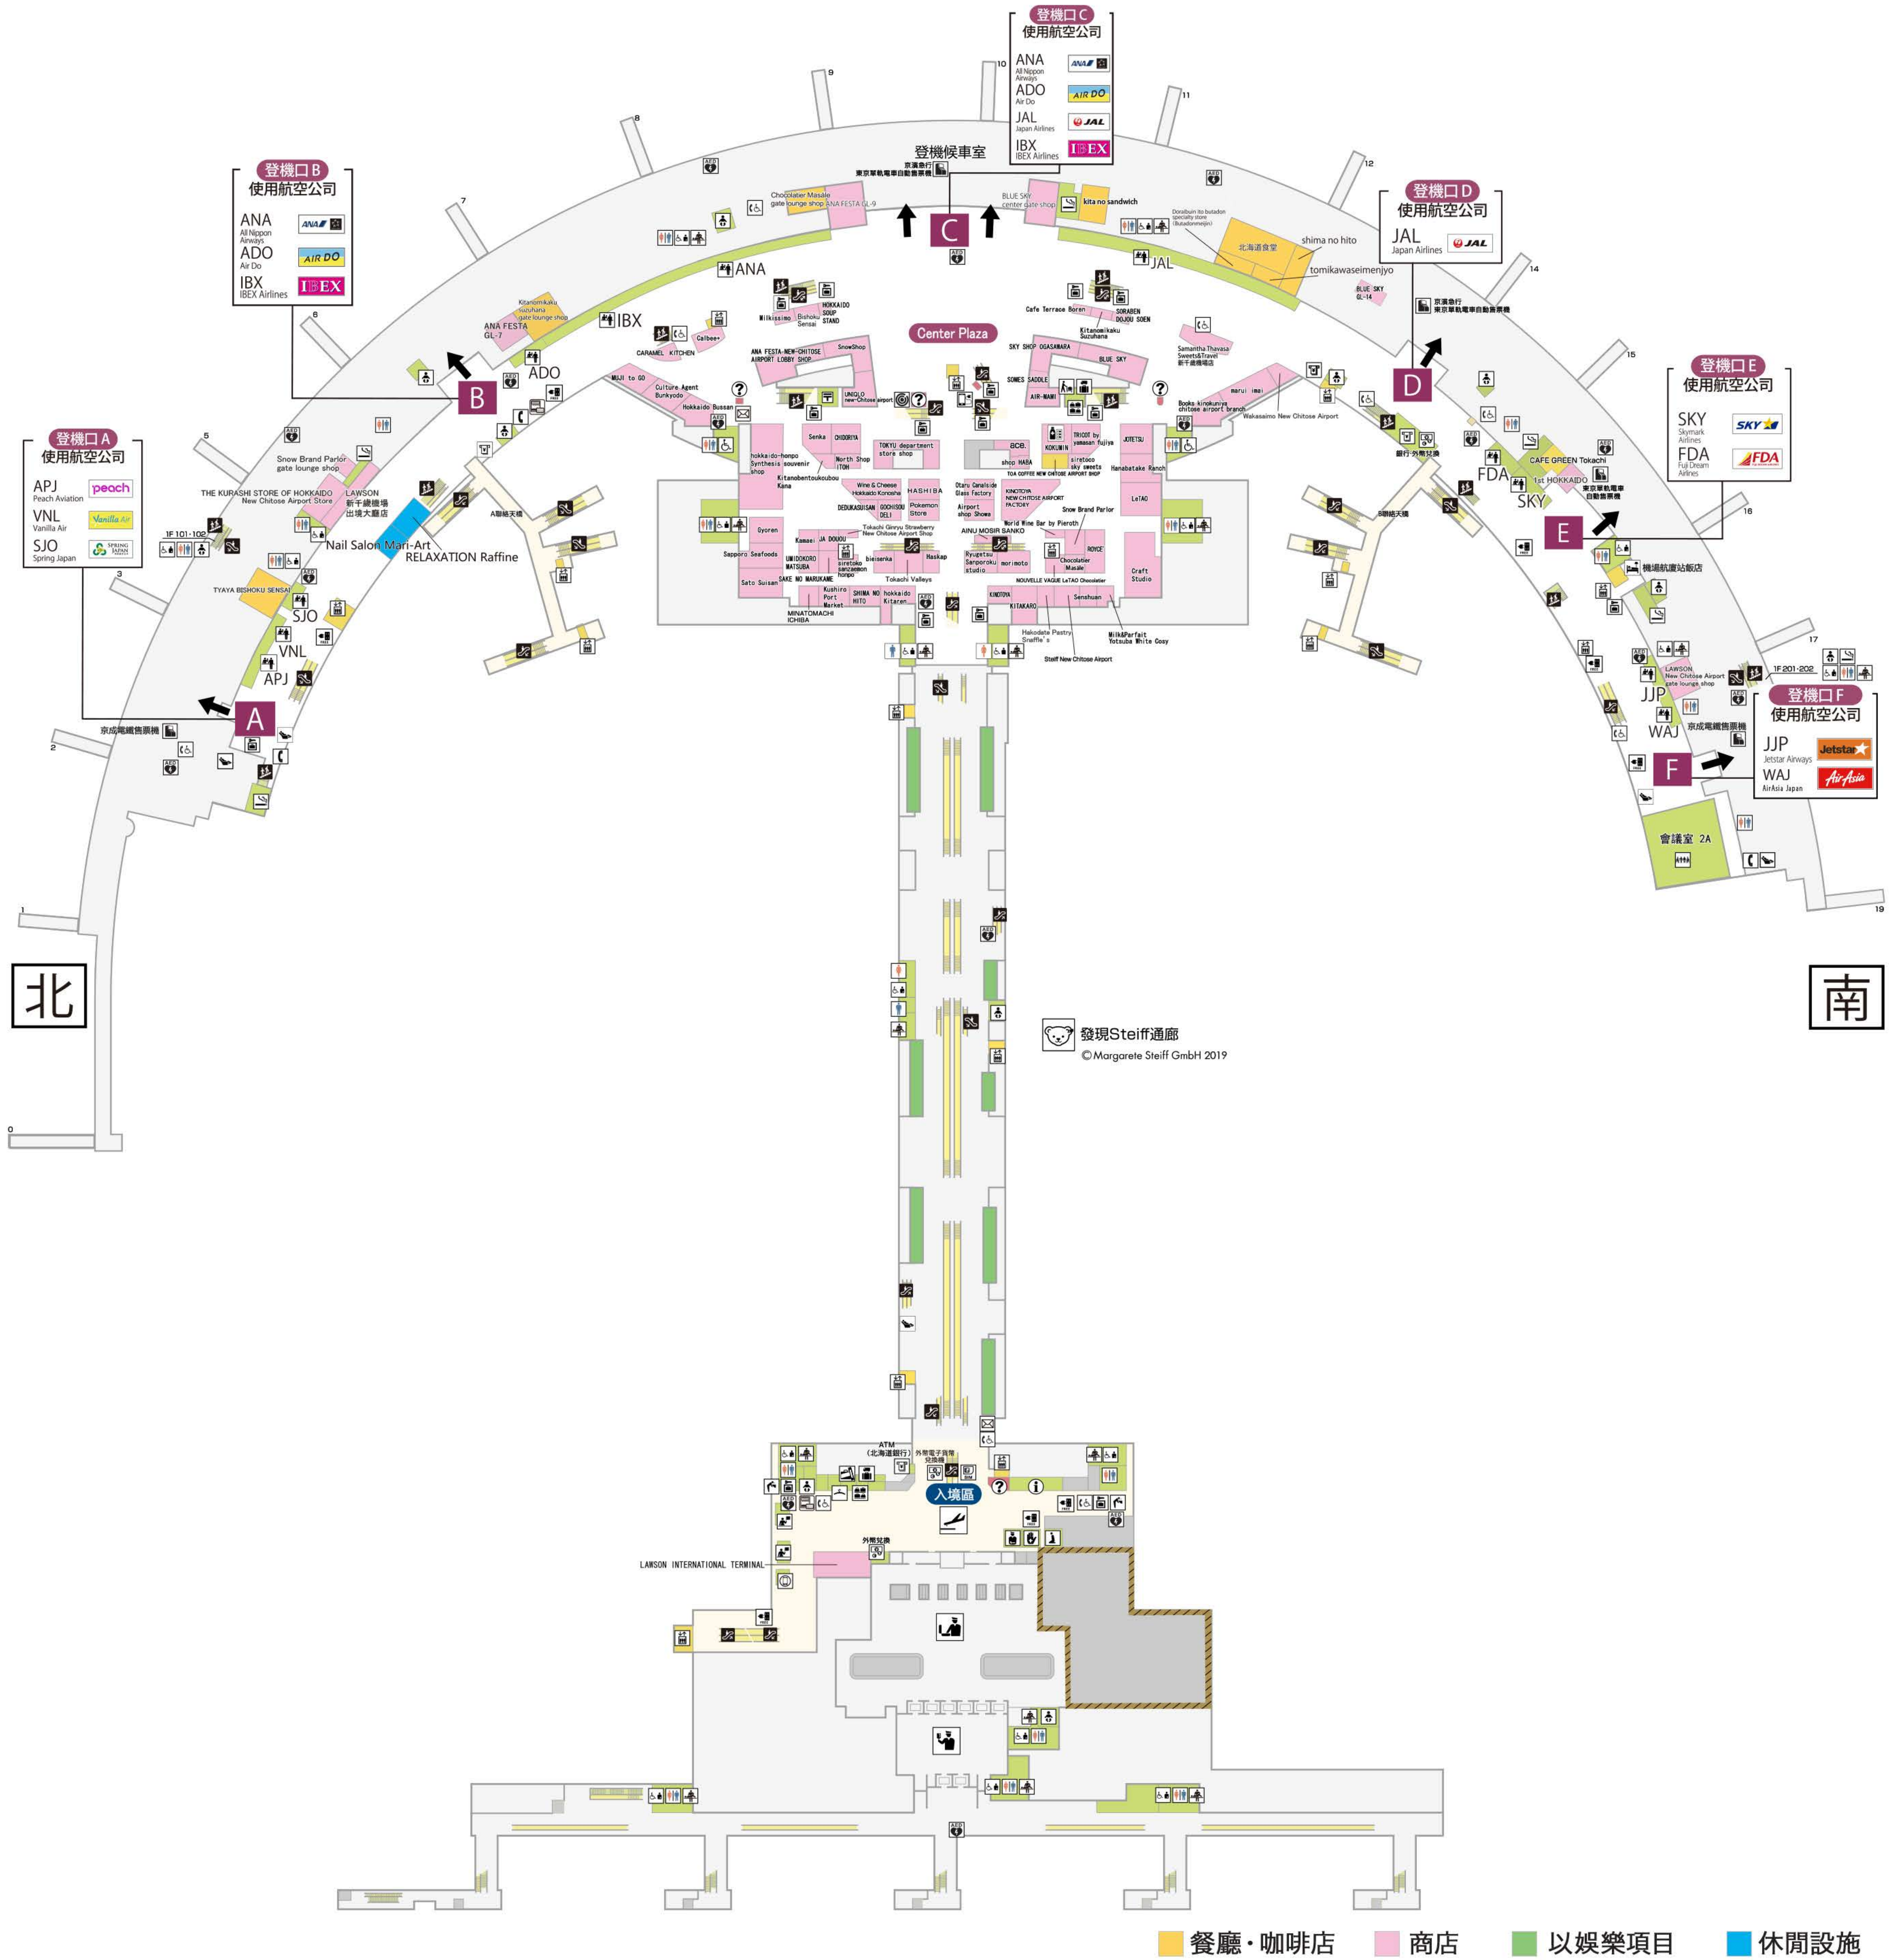

2F 國內線：出發大廳/ 在購物世界

國際線：到達前廳

※自 6 月 21 日起, 「Samantha Thavasa SWEETS & TRAVEL 新千歲機場店」將遷移至國內線 2 樓 ace. 新千歲機場店的隔壁。

- | | | | | |
|--|--|--|--|--|
| | | | | |
| | | | | |
| | | | | |
| | | | | |
| | | | | |
| | | | | |
| | | | | |
| | | | | |
| | | | | |