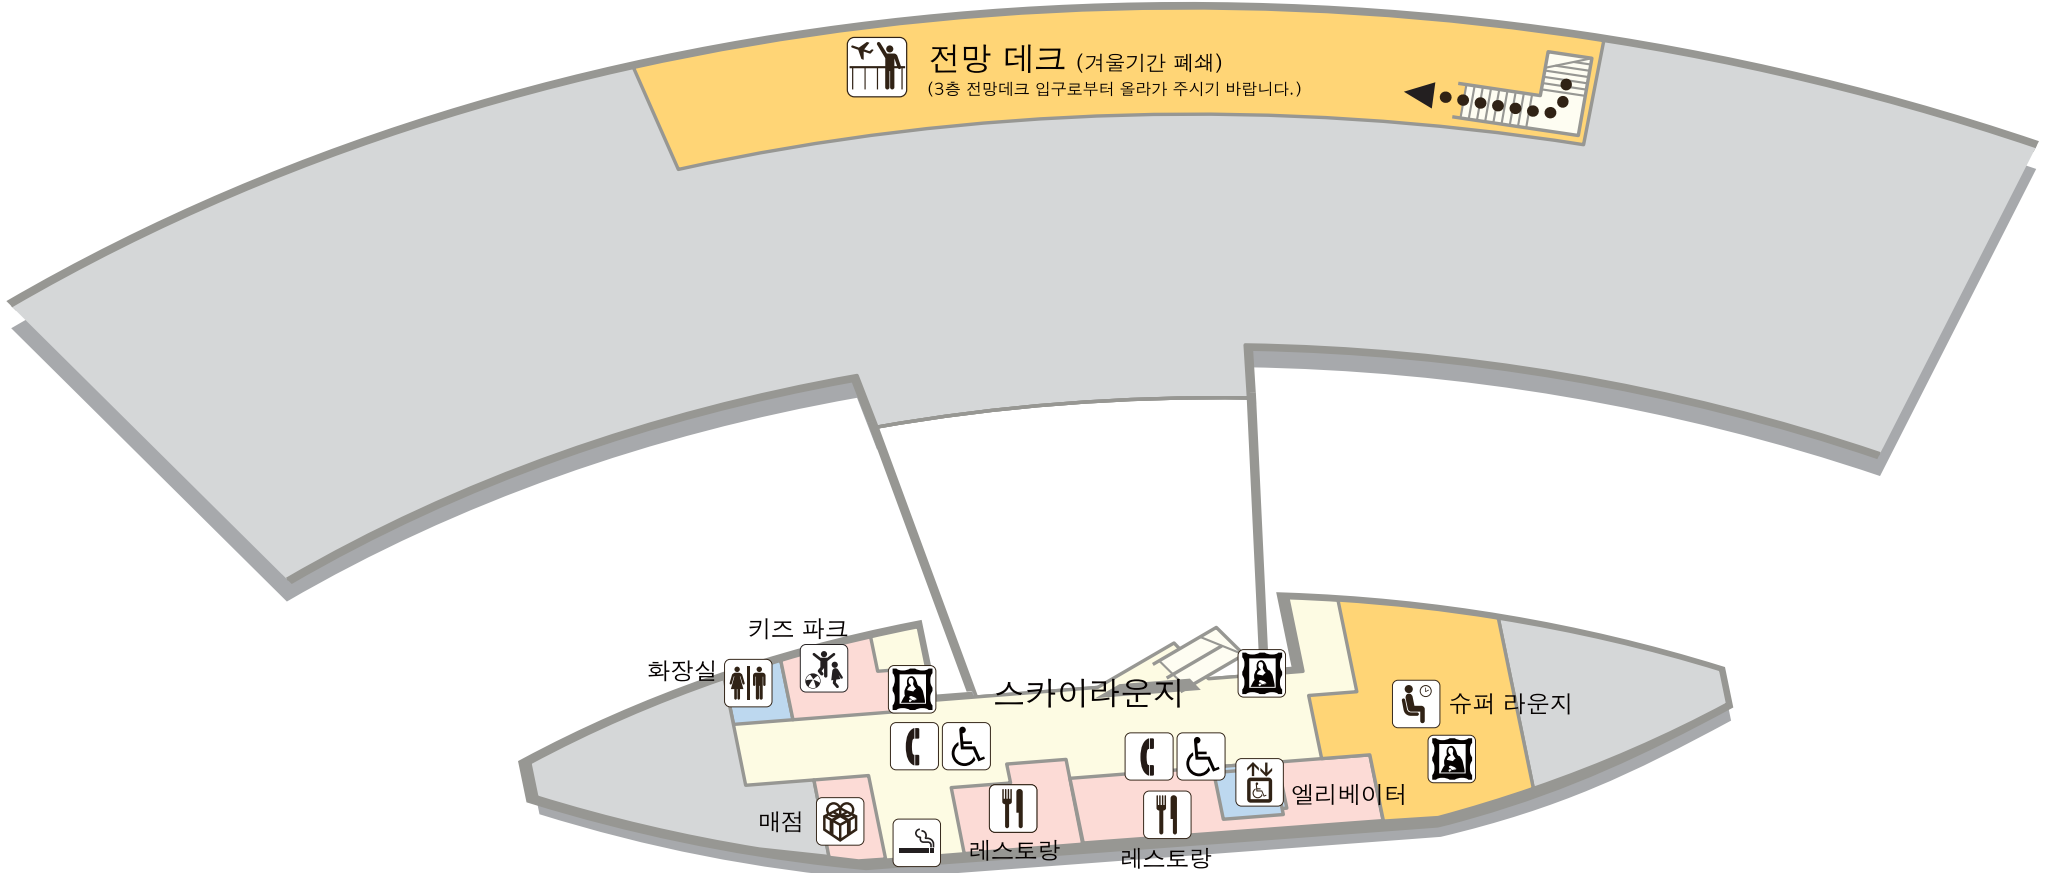

4F 라운지와 정보의 플로어 스카이라운지

 **전망 데크** (겨울기간 폐쇄)
(3층 전망데크 입구로부터 올라가 주시기 바랍니다.)

- | | | | | |
|---|--|--|---|--|
|  화장실 |  슈퍼 라운지 |  매점 |  미술품 · 갤러리 |  공중전화 |
|  엘리베이터 |  전망 데크 |  레스토랑 |  흡연소 | |
| |  키즈 파크 | | | |