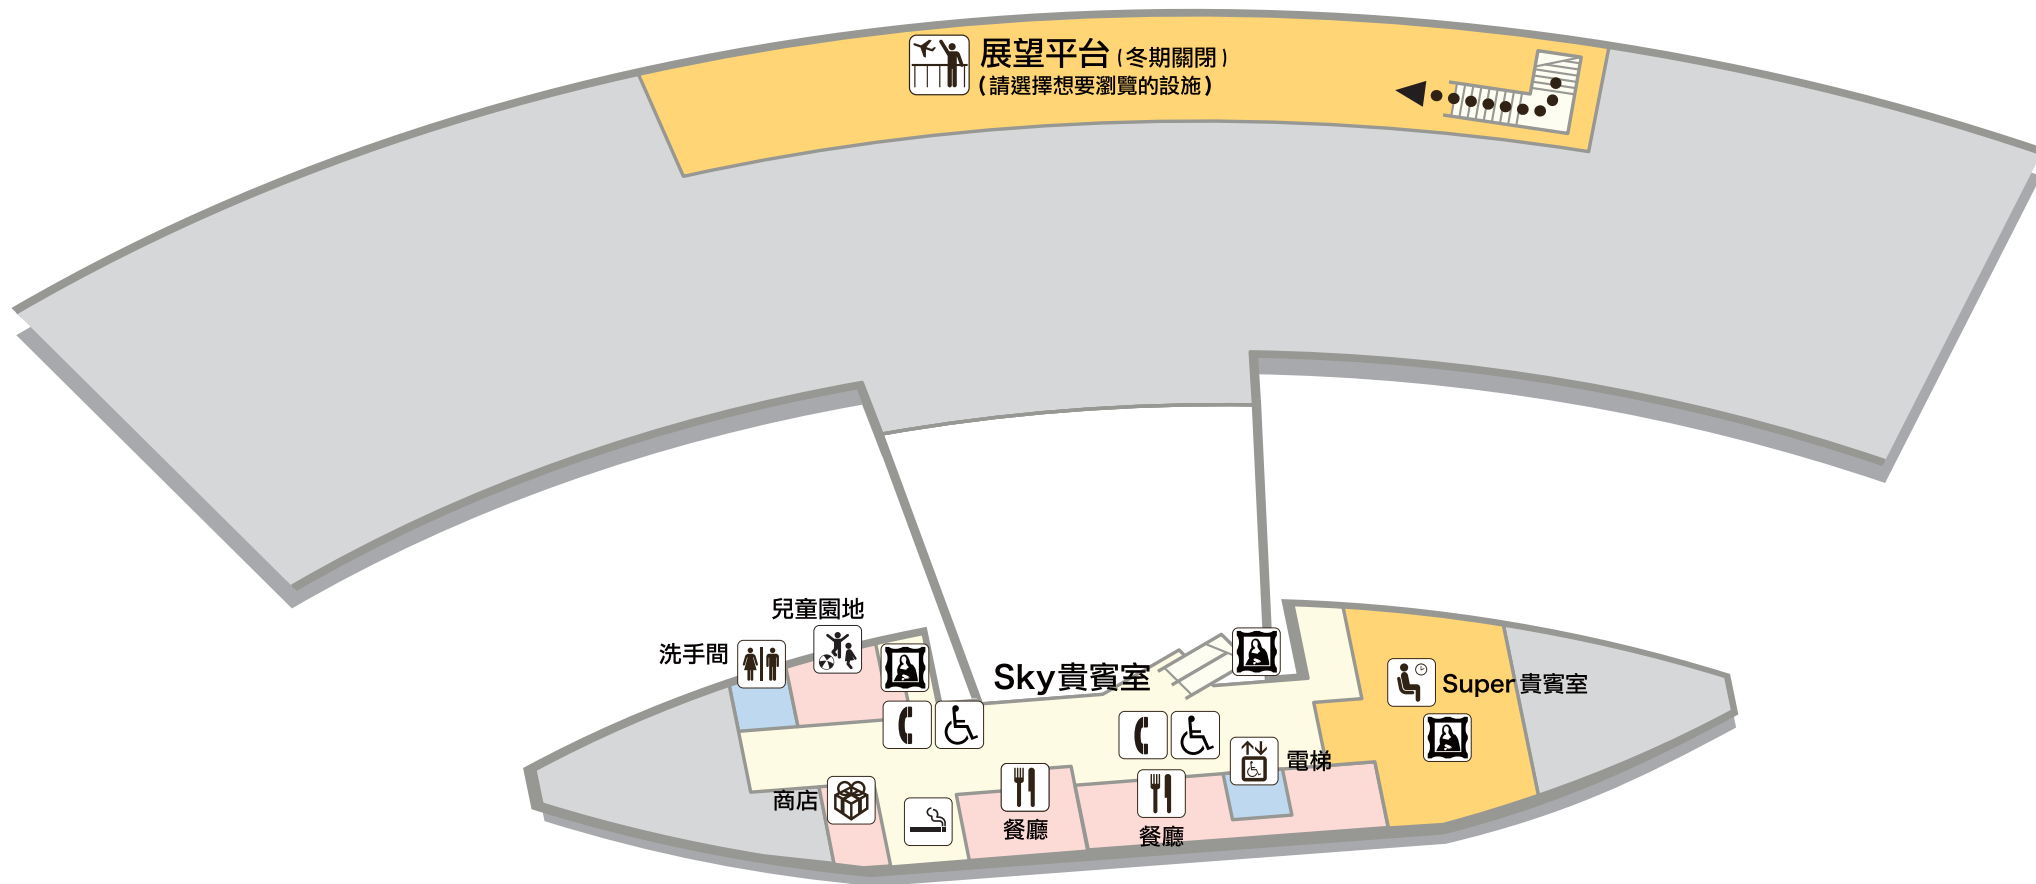

# 4F 貴賓室和資訊樓層

## Sky貴賓室

- |     |          |    |        |      |
|-----|----------|----|--------|------|
| 洗手間 | Super貴賓室 | 商店 | 美術品、藝廊 | 公用電話 |
| 電梯  | 展望平台     | 餐廳 | 吸煙室    |      |
|     | 兒童園地     |    |        |      |