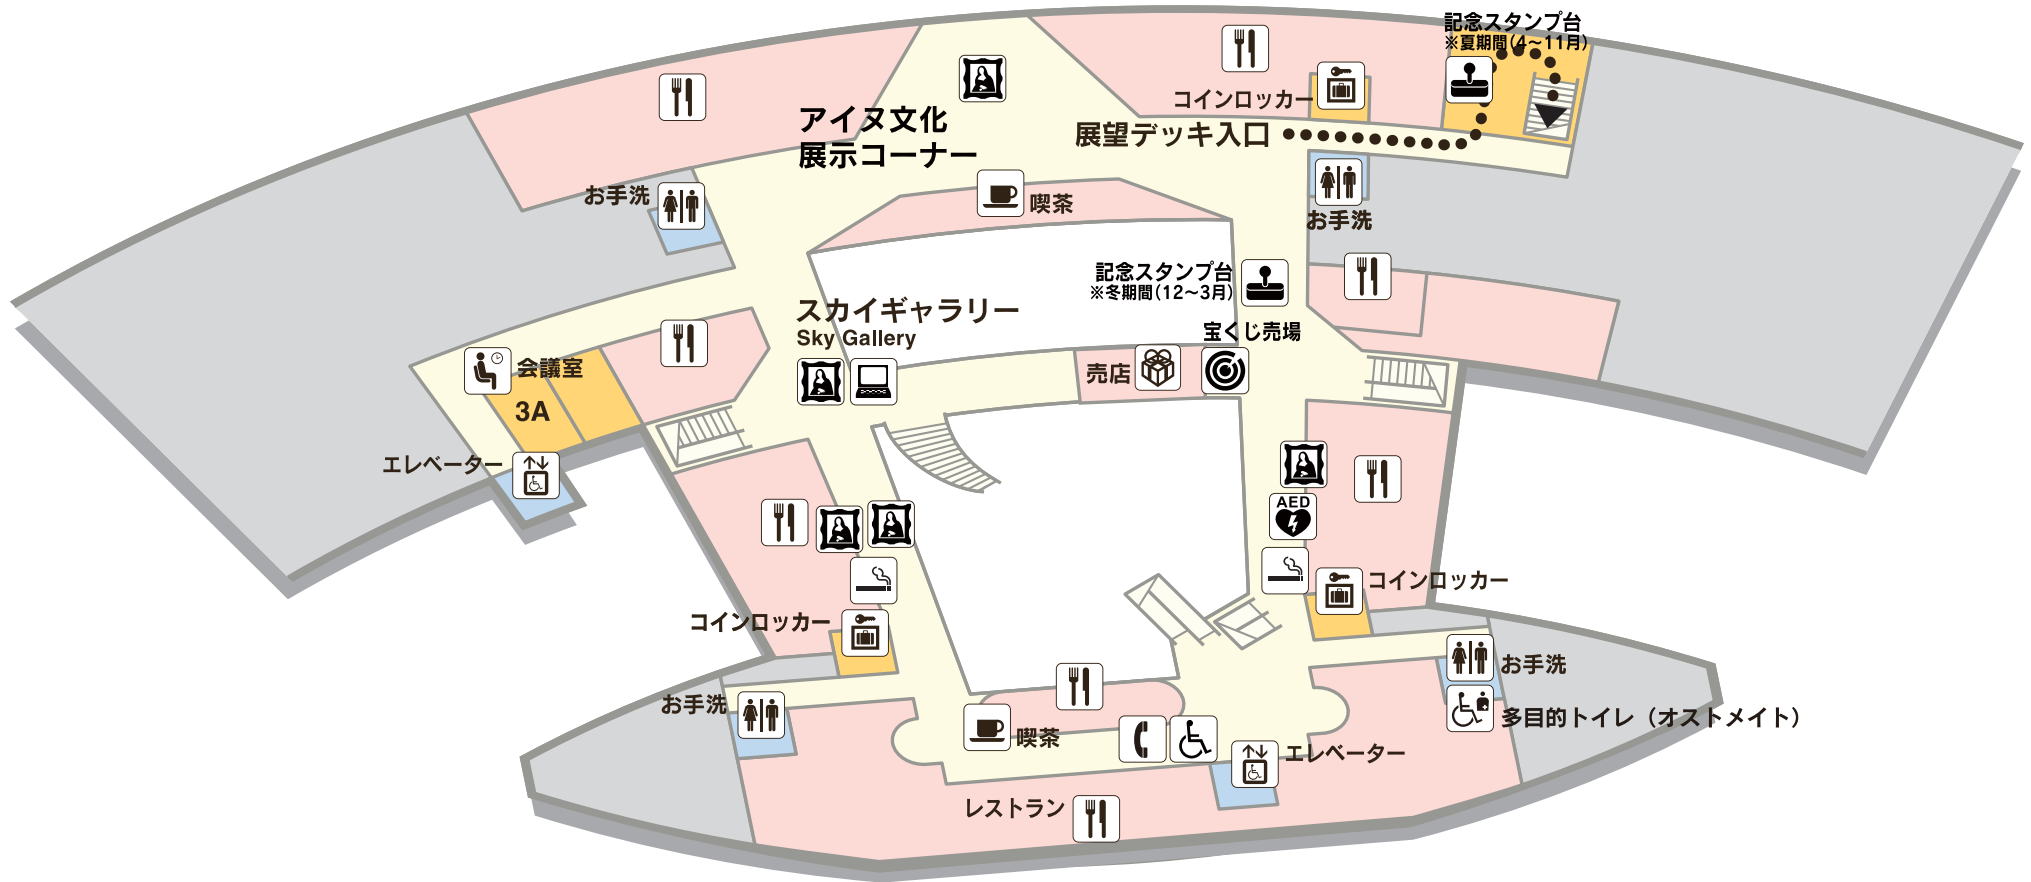

3F ご飲食を楽しむフロア Fleurグルメワールド

- | | | | | |
|--------|-------------|--------|-----------|-----------|
| お手洗 | コインロッカー | レストラン | 美術品・ギャラリー | 車いす対応公衆電話 |
| 多目的トイレ | 会議室 | 喫茶 | AED | 喫煙所 |
| エレベーター | フォトスタジオ | 記念スタンプ | 売店 | |
| | インターネットコーナー | 宝くじ売場 | | |