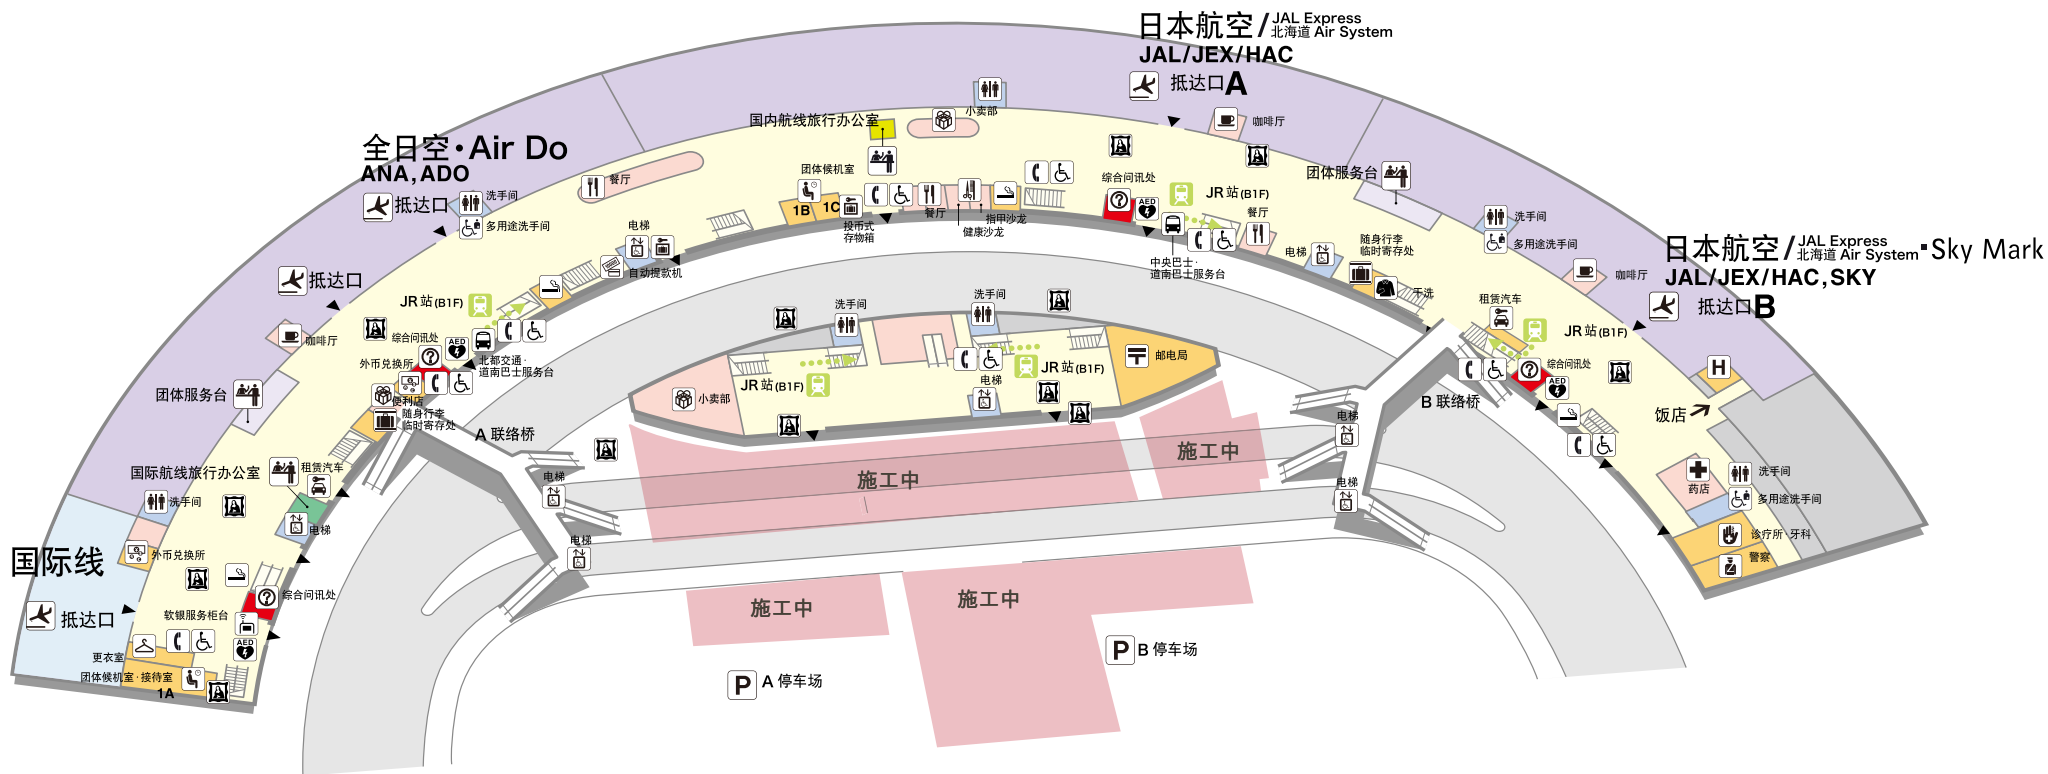

# 1F

## 到达和服务设施大厅 Fleur[小卖部·便饭咖啡店]

- |           |           |       |        |       |        |
|-----------|-----------|-------|--------|-------|--------|
| 抵达口       | 洗手间       | 手机服务台 | 邮电局    | 理发·美容 | 美术品·画廊 |
| 团体服务台     | 多用途洗手间    | 租赁汽车  | 自动提款机  | 干洗    | AED    |
| 国际航线旅行办公室 | 电梯        | 巴士服务台 | 外币兑换所  | 小卖部   | 公用电话   |
| 国内航线旅行办公室 | 投币式存物箱    | 团体候机室 | 诊疗所·牙科 | 餐厅    | 吸烟处    |
| 综合问讯处     | 随身行李临时寄存处 | 更衣室   | 警察     | 咖啡厅   |        |
| 停车场       |           |       | 饭店     | 药店    |        |