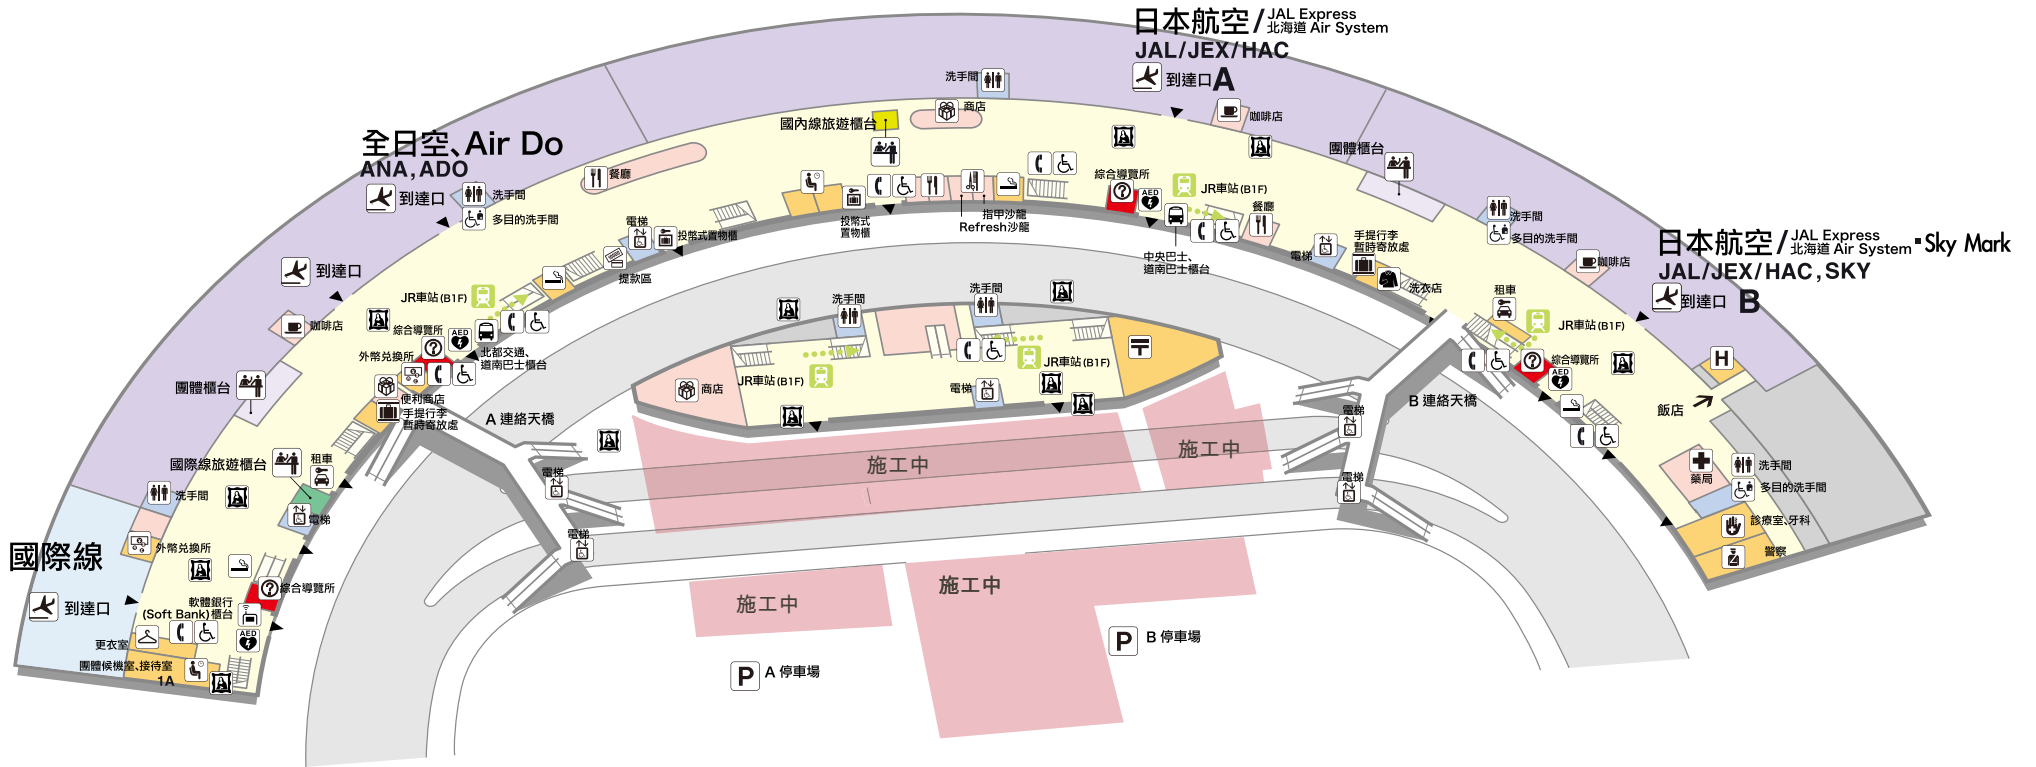

1F 到達和服務設施樓層

Fleur [商店、快餐咖啡店]

- | | | | | | |
|---------|-----------|-------|--------|-------|--------|
| 到達口 | 洗手間 | 手機櫃台 | 郵局 | 理容、美髮 | 美術品、藝廊 |
| 團體櫃台 | 多目的洗手間 | 租車 | 提款區 | 洗衣店 | AED |
| 國際線旅遊櫃台 | 電梯 | 巴士櫃台 | 外幣兌換所 | 商店 | 公用電話 |
| 國內線旅遊櫃台 | 投幣式置物櫃 | 團體候機室 | 診療室、牙科 | 餐廳 | 吸煙室 |
| 綜合導覽所 | 手提行李暫時寄放處 | 更衣室 | 警察 | 咖啡店 | |
| 停車場 | | | 飯店 | 藥局 | |