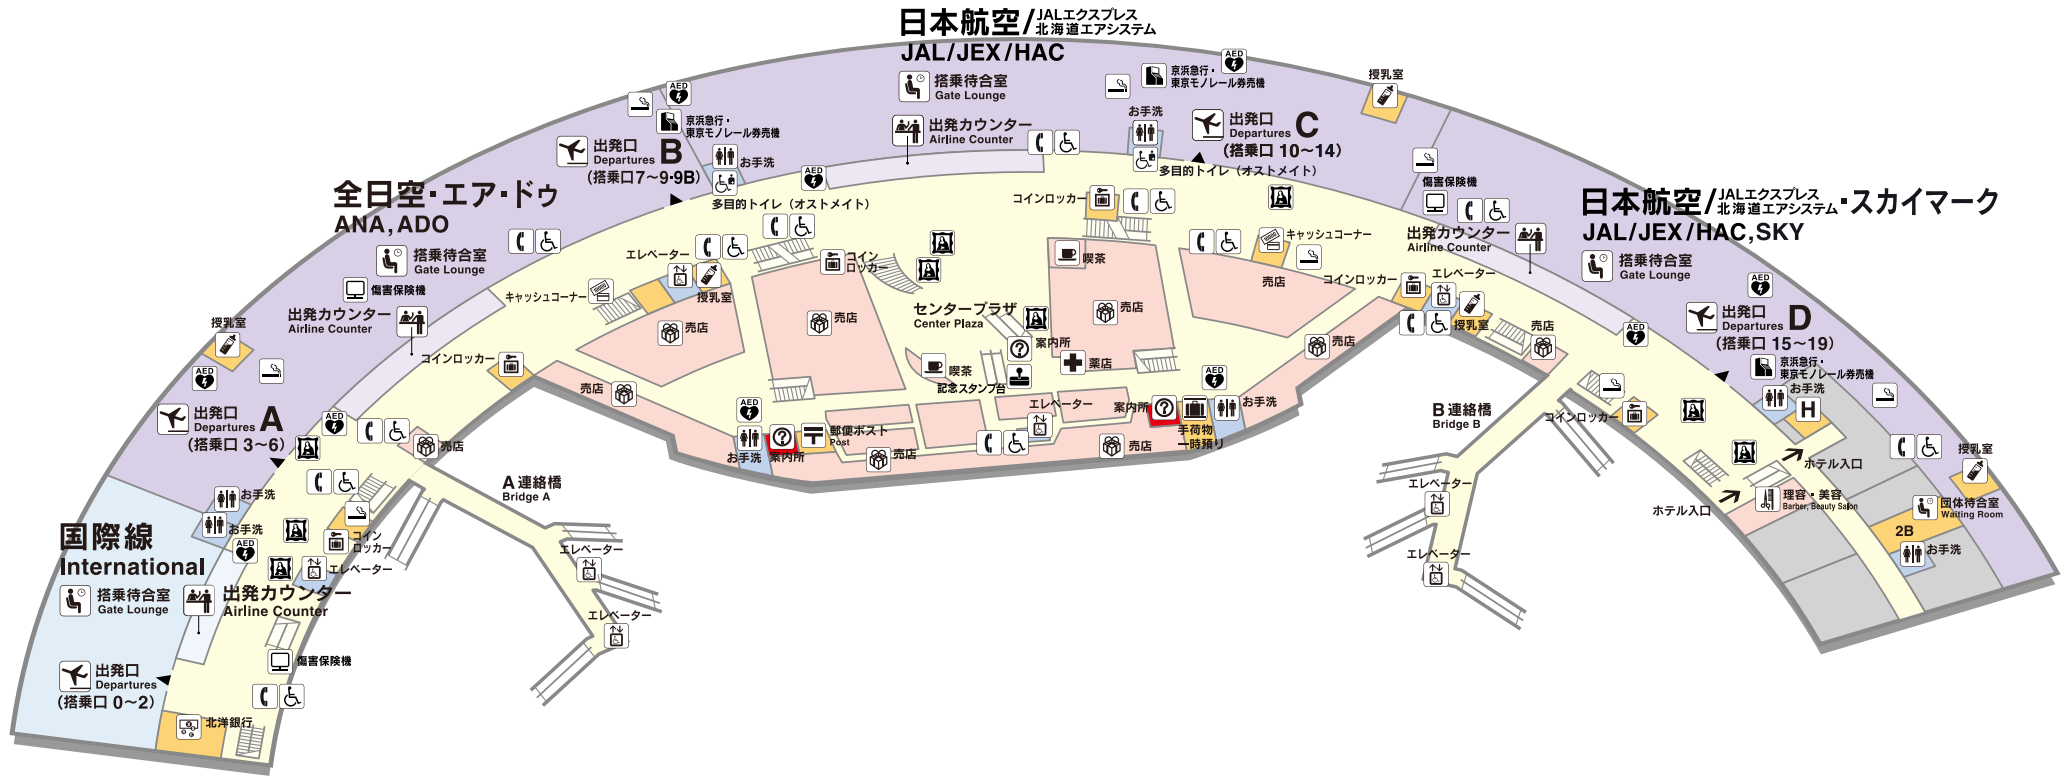

2F 出発とお土産のフロア Fleurショッピングワールド

- | | | | | | |
|---------|----------|-----------------|-----------|-------|-----------|
| 出発口 | お手洗 | 傷害保険機 | 郵便ポスト | 理容・美容 | 美術品・ギャラリー |
| 出発カウンター | 多目的トイレ | 京浜急行・東京モノレール券売機 | キャッシュコーナー | 売店 | AED |
| 搭乗待合室 | エレベーター | 団体待合室・会議室 | 銀行・両替 | 喫茶 | 記念スタンプ |
| 総合案内所 | コインロッカー | 授乳室 | ホテル | 薬店 | 車いす対応公共電話 |
| | 手荷物一時預り所 | | | | 喫煙所 |