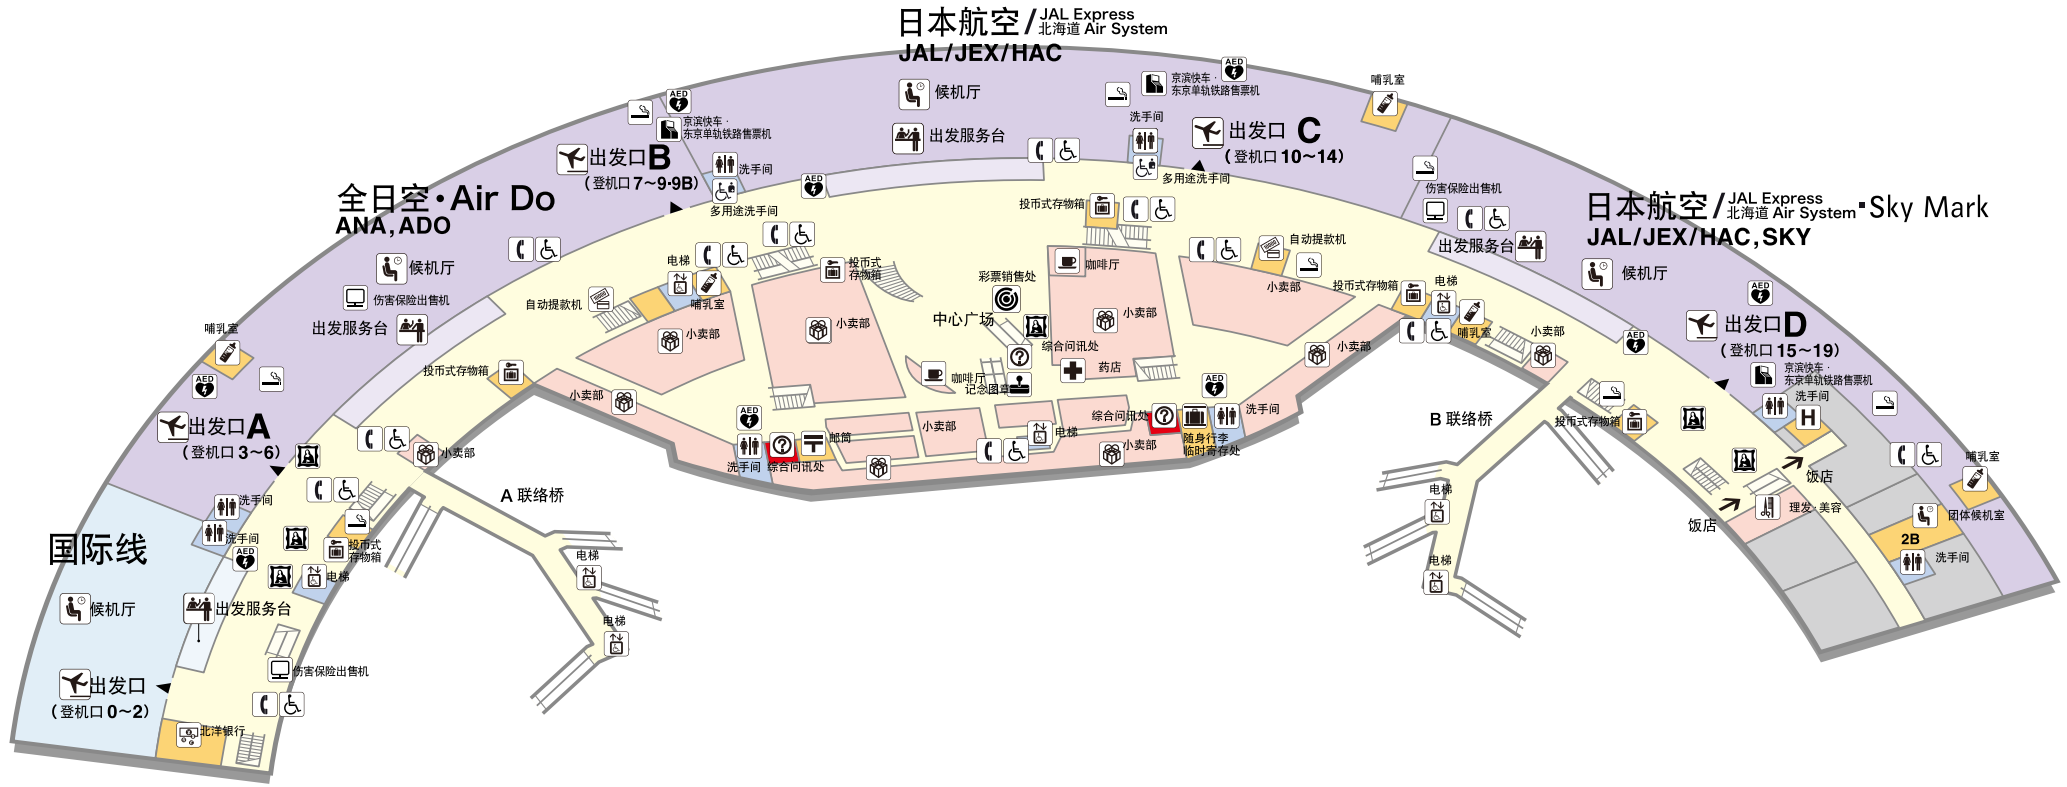

2F 出发和土特产大厅 Fleur商店城

- | | | | | | |
|-------|-----------|----------------|-------|-------|--------|
| 出发口 | 洗手间 | 伤害保险出售机 | 邮筒 | 理发·美容 | 美术品·画廊 |
| 出发服务台 | 多用途洗手间 | 京滨快车·东京单轨铁路售票机 | 自动提款机 | 小卖部 | AED |
| 候机厅 | 电梯 | 团体候机室·会议室 | 银行·兑换 | 咖啡厅 | 纪念印章 |
| 综合问讯处 | 投币式存物箱 | 哺乳室 | 饭店 | 药店 | 公用电话 |
| | 随身行李临时寄存处 | | | | 吸烟处 |