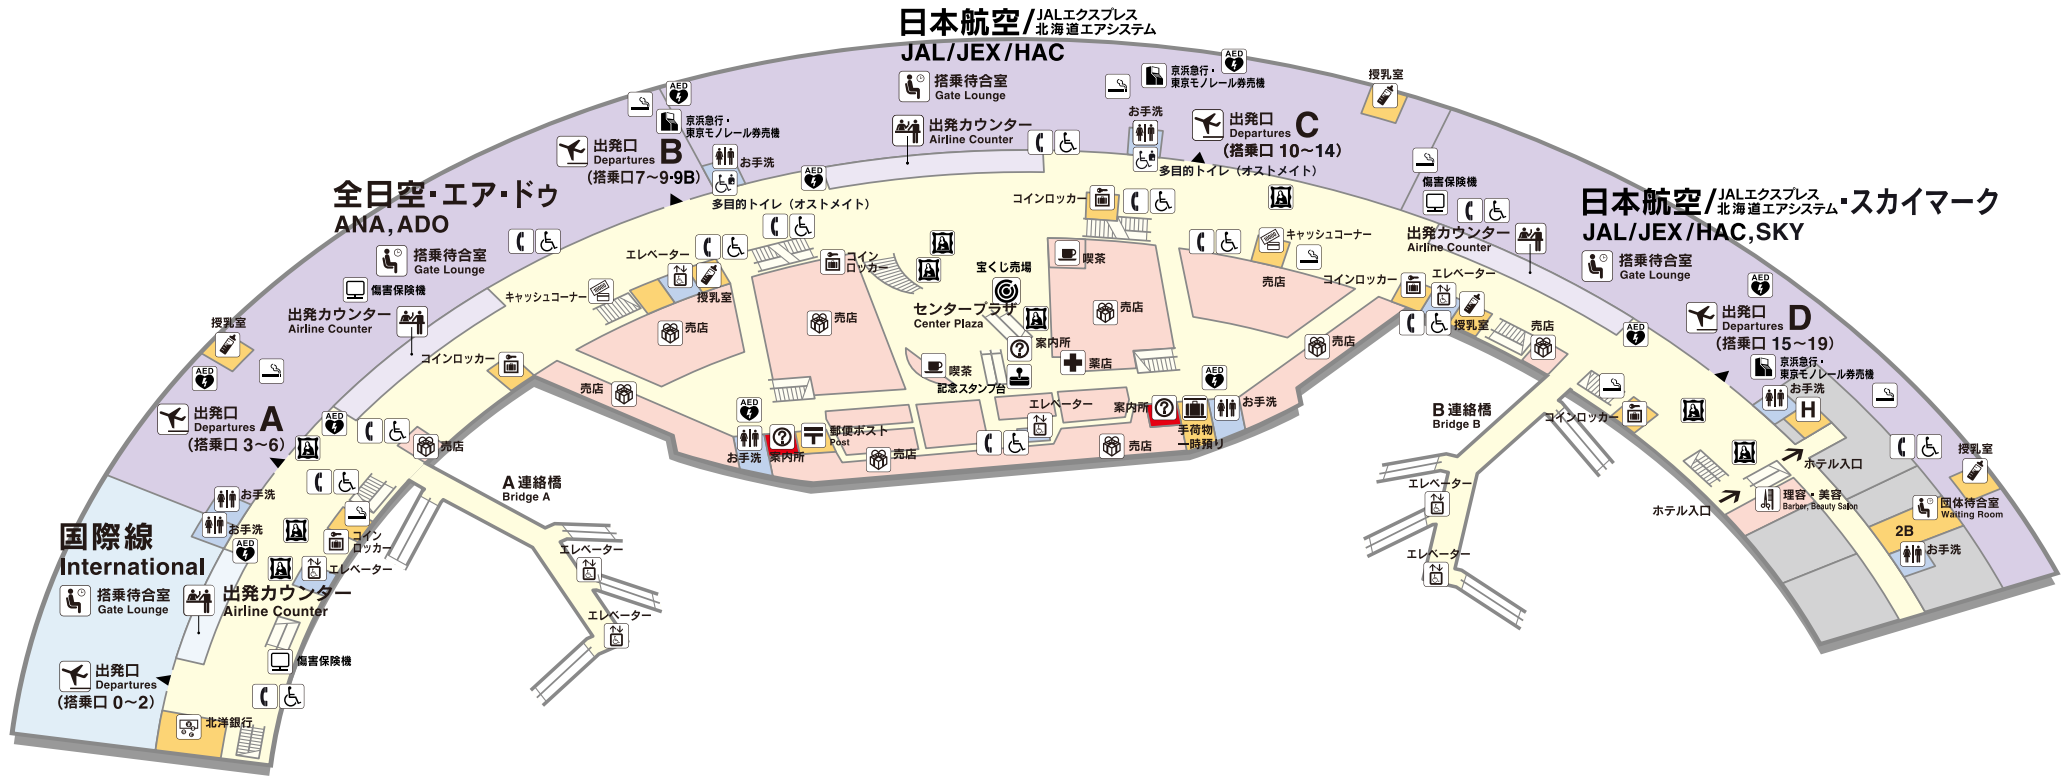

2F 出発とお土産のフロア Fleurショッピングワールド

- | | | | | | |
|---------|----------|-----------------|-----------|-------|-----------|
| 出発口 | お手洗 | 傷害保険機 | 郵便ポスト | 理容・美容 | 美術品・ギャラリー |
| 出発カウンター | 多目的トイレ | 京浜急行・東京モノレール券売機 | キャッシュコーナー | 売店 | AED |
| 搭乗待合室 | エレベーター | 団体待合室・会議室 | 銀行・両替 | 喫茶 | 記念スタンプ |
| 総合案内所 | コインロッカー | 授乳室 | ホテル | 薬店 | 車いす対応公共電話 |
| | 手荷物一時預り所 | | | | 喫煙所 |