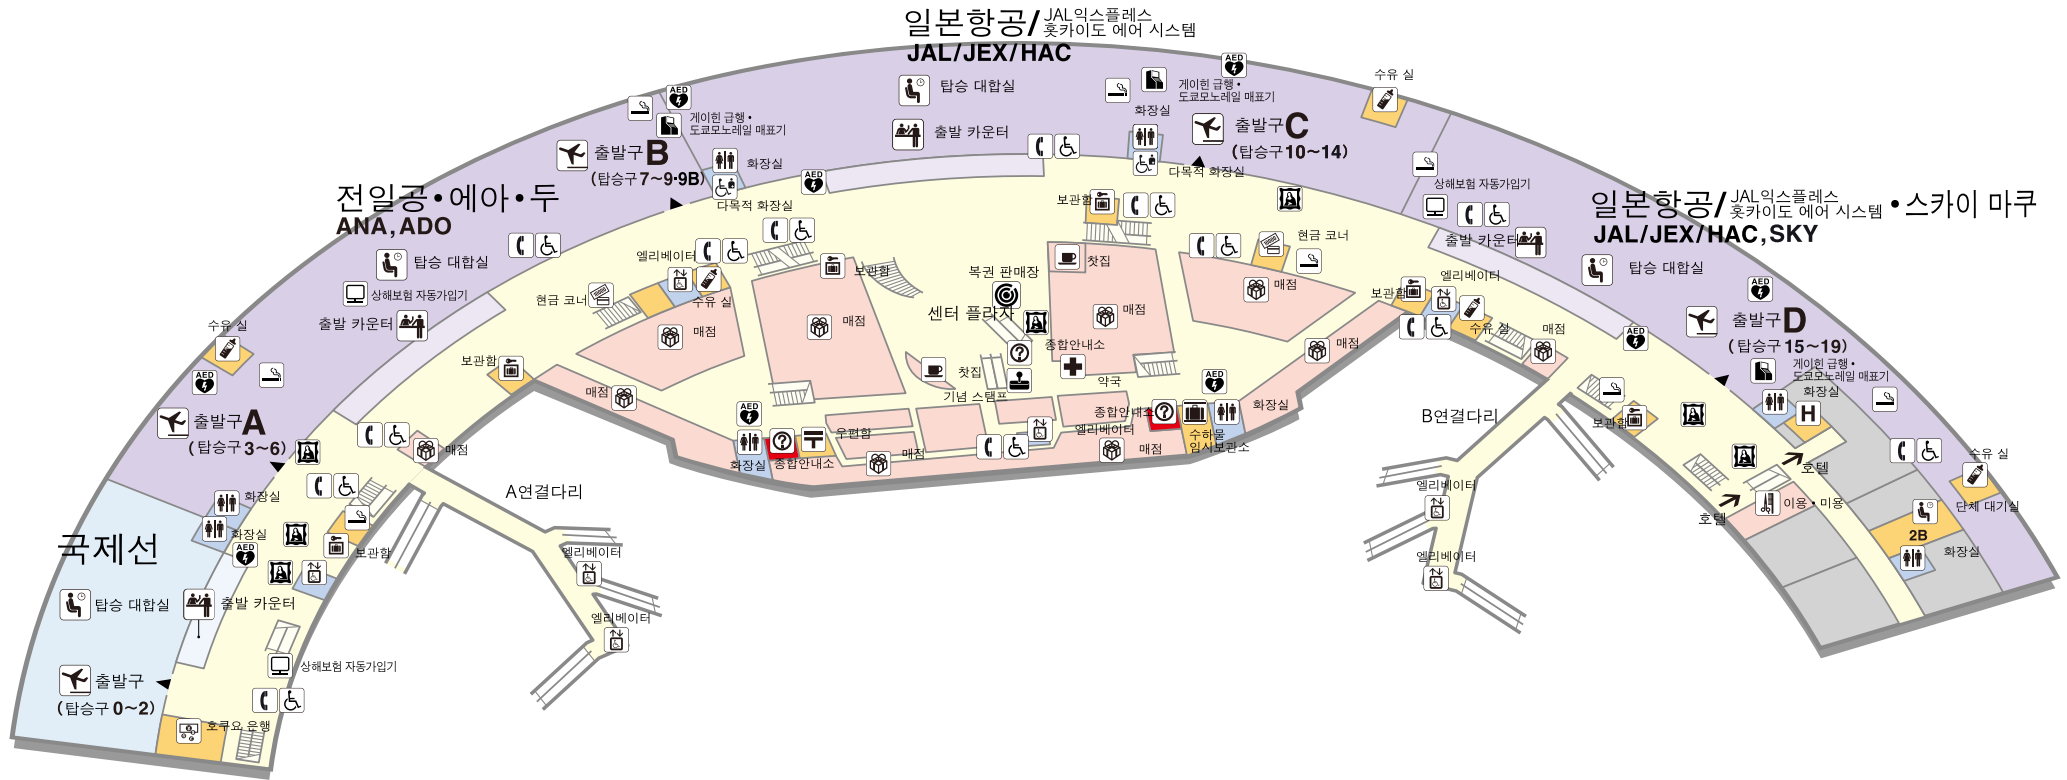

# 2F 출발과 선물의 플로어 Fleur쇼핑 월드

출발구	화장실	상해보험 자동가입기	우편함	이송·미용	미술품·갤러리
출발 카운터	다목적 화장실	게이힌 급행·도쿄 모노레일 매표기	현금 코너	매점	AED
탑승 대합실	엘리베이터	단체 대기실·회의실	은행·환전	찾집	기념 스탬프
종합안내소	보관함	수유실	호텔	공중전화	흡연소
	수하물 임시보관소				