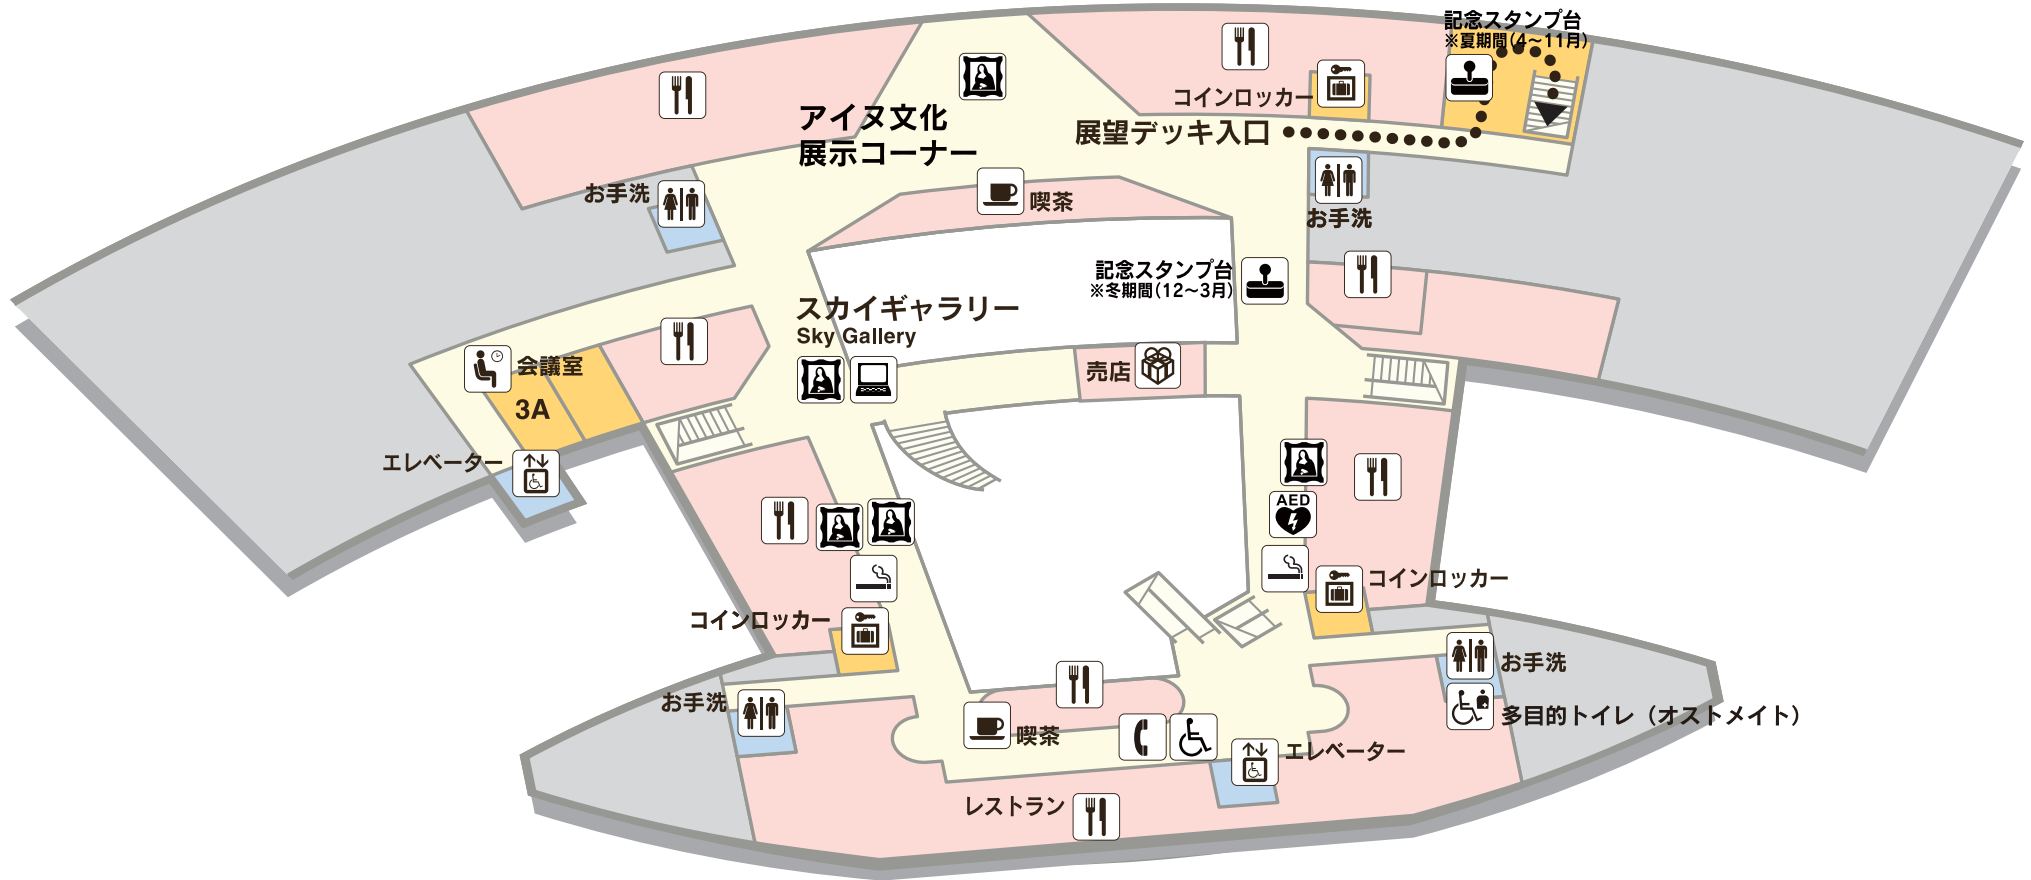

3F ご飲食を楽しむフロア Fleurグルメワールド

- | | | | | |
|--------|-------------|--------|-----------|-----------|
| お手洗 | コインロッカー | レストラン | 美術品・ギャラリー | 車いす対応公共電話 |
| 多目的トイレ | 会議室 | 喫茶 | AED | 喫煙所 |
| エレベーター | フォトスタジオ | 記念スタンプ | 売店 | |
| | インターネットコーナー | 宝くじ売場 | | |