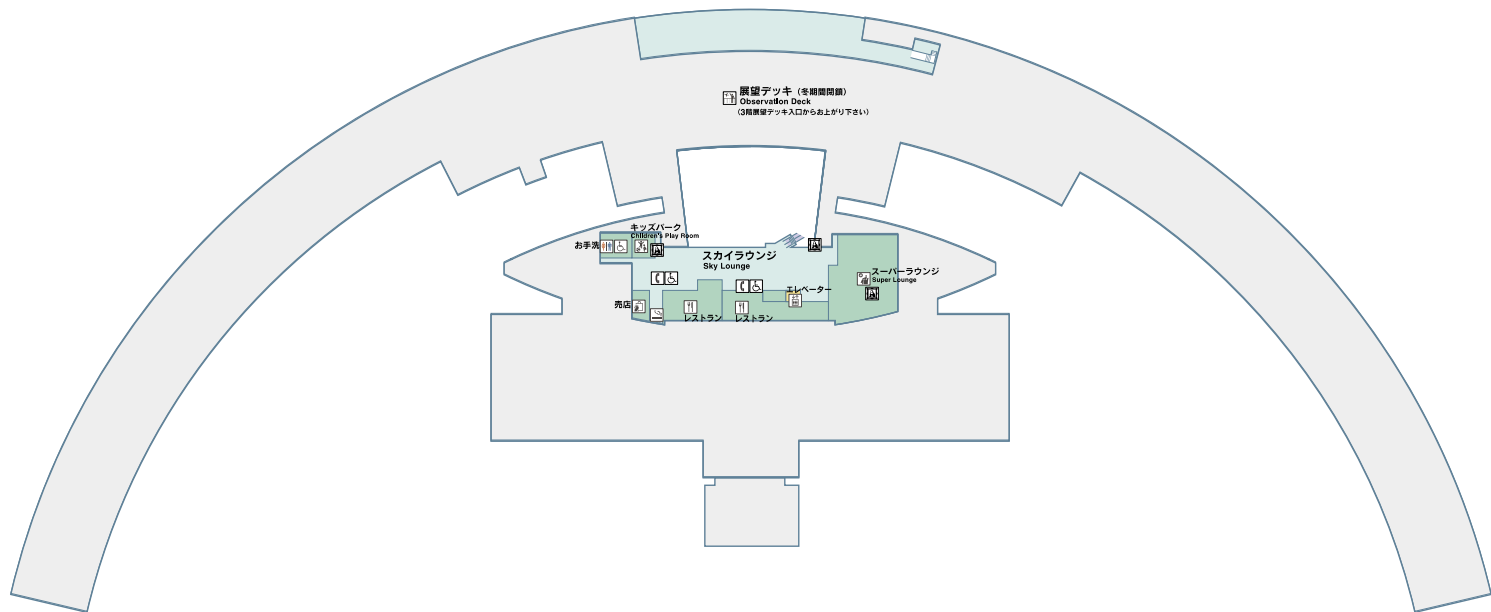

4F 国内線:ラウンジと情報のフロア 国際線:ラウンジ・フードコート

- | | | | |
|--------|-------------|--------|-----------|
| お手洗 | ラウンジ | 売店 | 美術品・ギャラリー |
| 多目的トイレ | 展望デッキ | レストラン | 車いす対応公衆電話 |
| エレベーター | カフェ | フードコート | 喫煙所 |
| 搭乗待合室 | インターネットコーナー | キッズパーク | |
| | ミニシアター | 授乳室 | |