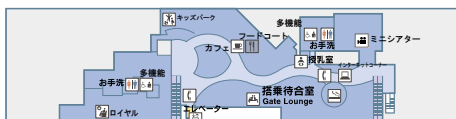

4F 国内線:ラウンジと情報のフロア 国際線:ラウンジ・フードコート

- | | | | |
|--------|-------------|--------|-----------|
| お手洗 | ラウンジ | 売店 | 美術品・ギャラリー |
| 多目的トイレ | 展望デッキ | レストラン | 車いす対応公衆電話 |
| エレベーター | カフェ | フードコート | 喫煙所 |
| 搭乗待合室 | インターネットコーナー | キッズパーク | |
| | ミニシアター | 授乳室 | |