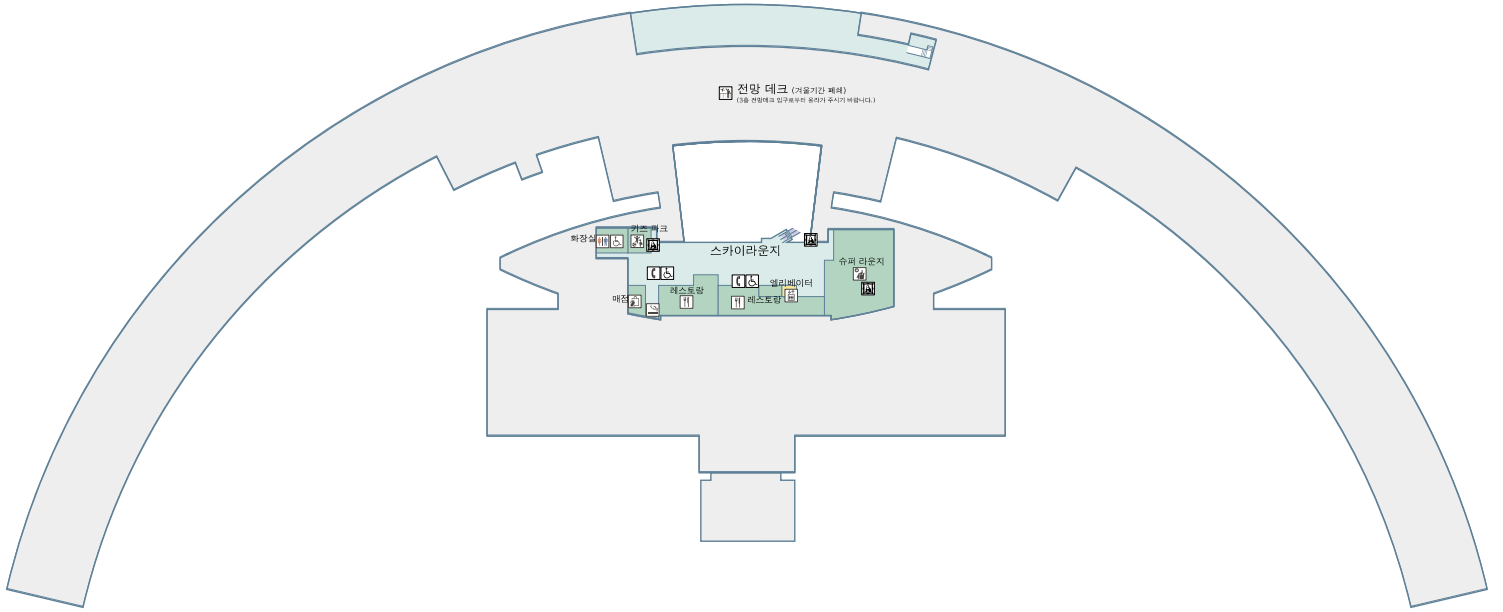

# 4F 국내선 : 라운지와 정보의 플로어

## 국제선 : 라운지· 푸드 코트

- |         |        |       |         |
|---------|--------|-------|---------|
| 화장실     | 라운지    | 매점    | 미술품·갤러리 |
| 다목적 화장실 | 전망 데크  | 레스토랑  | 공중전화    |
| 엘리베이터   | 찾집     | 푸드 코트 | 흡연소     |
| 탑승 대합실  | 인터넷 코너 | 키즈 파크 |         |
| 영상관람실   | 수유 실   |       |         |