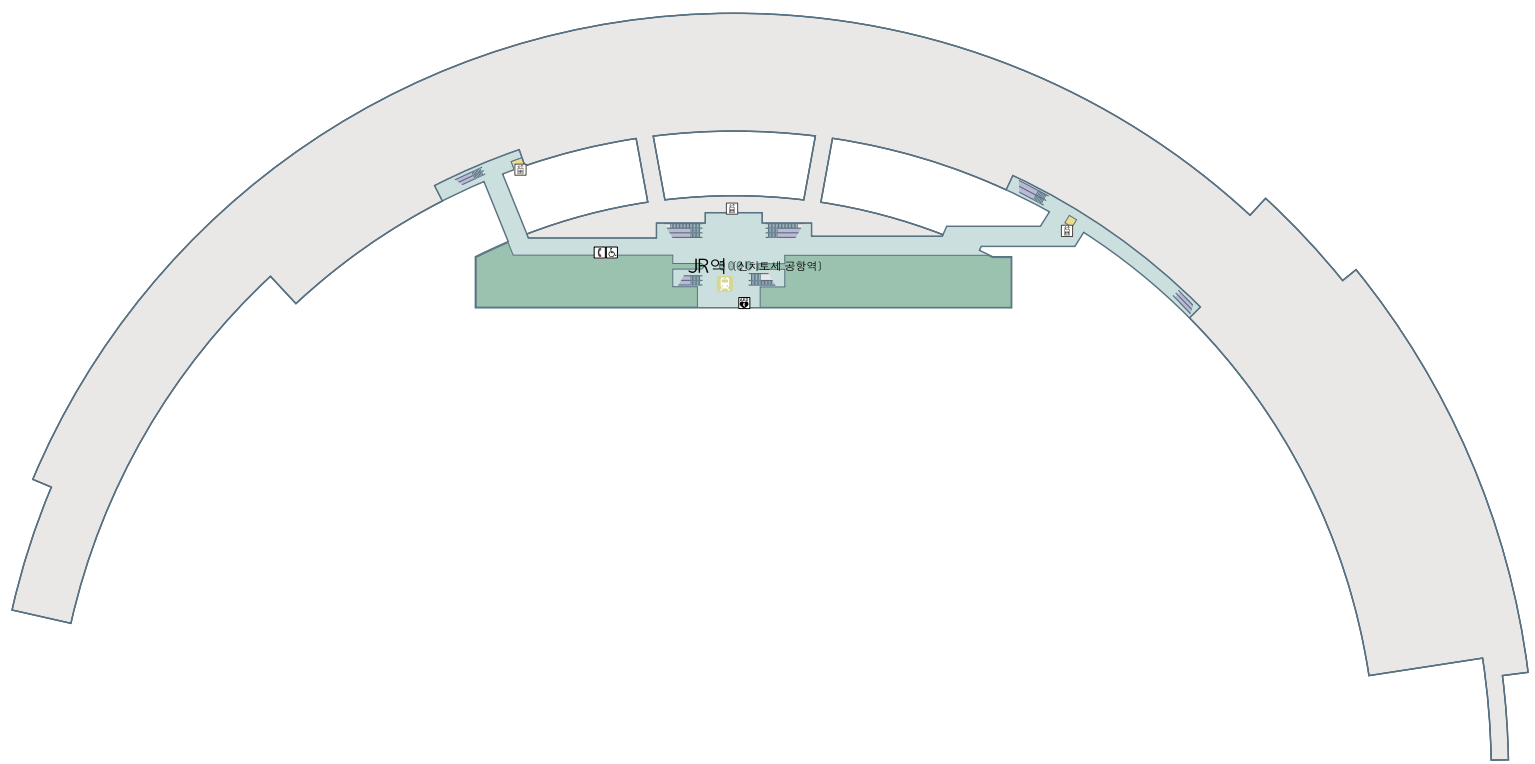

# B1F JR역 [신치토세 공항역]

-  엘리베이터
-  AED
-  공중전화