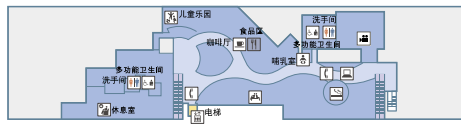

4F 国内线：休息和信息大厅 国际线：休息室·食品区

- | | | | |
|--------|--------|------|--------|
| 洗手间 | 休息厅 | 小卖部 | 美术品·画廊 |
| 多用途洗手间 | 眺望甲板 | 餐厅 | 公用电话 |
| 电梯 | 咖啡厅 | 食品区 | 吸烟处 |
| 候机厅 | 因特网专用区 | 儿童乐园 | |
| | 迷你电影院 | 哺乳室 | |