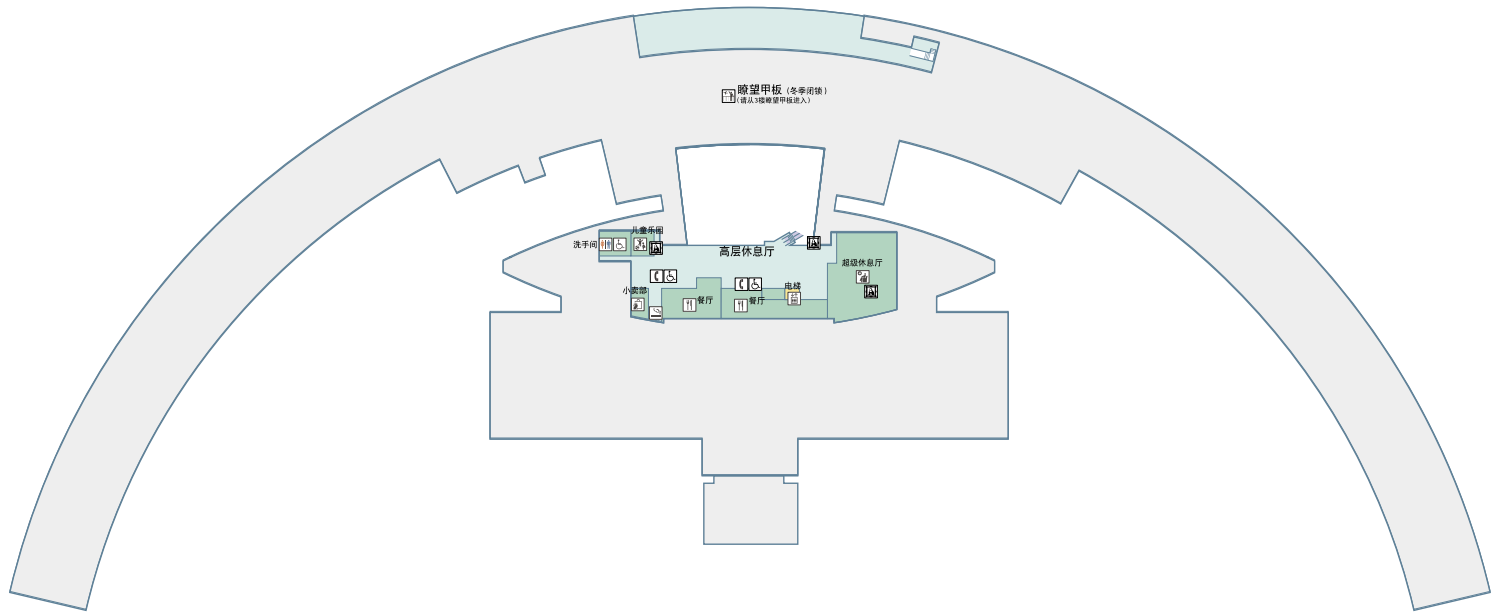

4F 国内线：休息和信息大厅 国际线：休息室·食品区

- | | | | |
|--------|--------|------|--------|
| 洗手间 | 休息厅 | 小卖部 | 美术品·画廊 |
| 多用途洗手间 | 眺望甲板 | 餐厅 | 公用电话 |
| 电梯 | 咖啡厅 | 食品区 | 吸烟处 |
| 候机厅 | 因特网专用区 | 儿童乐园 | |
| | 迷你电影院 | 哺乳室 | |