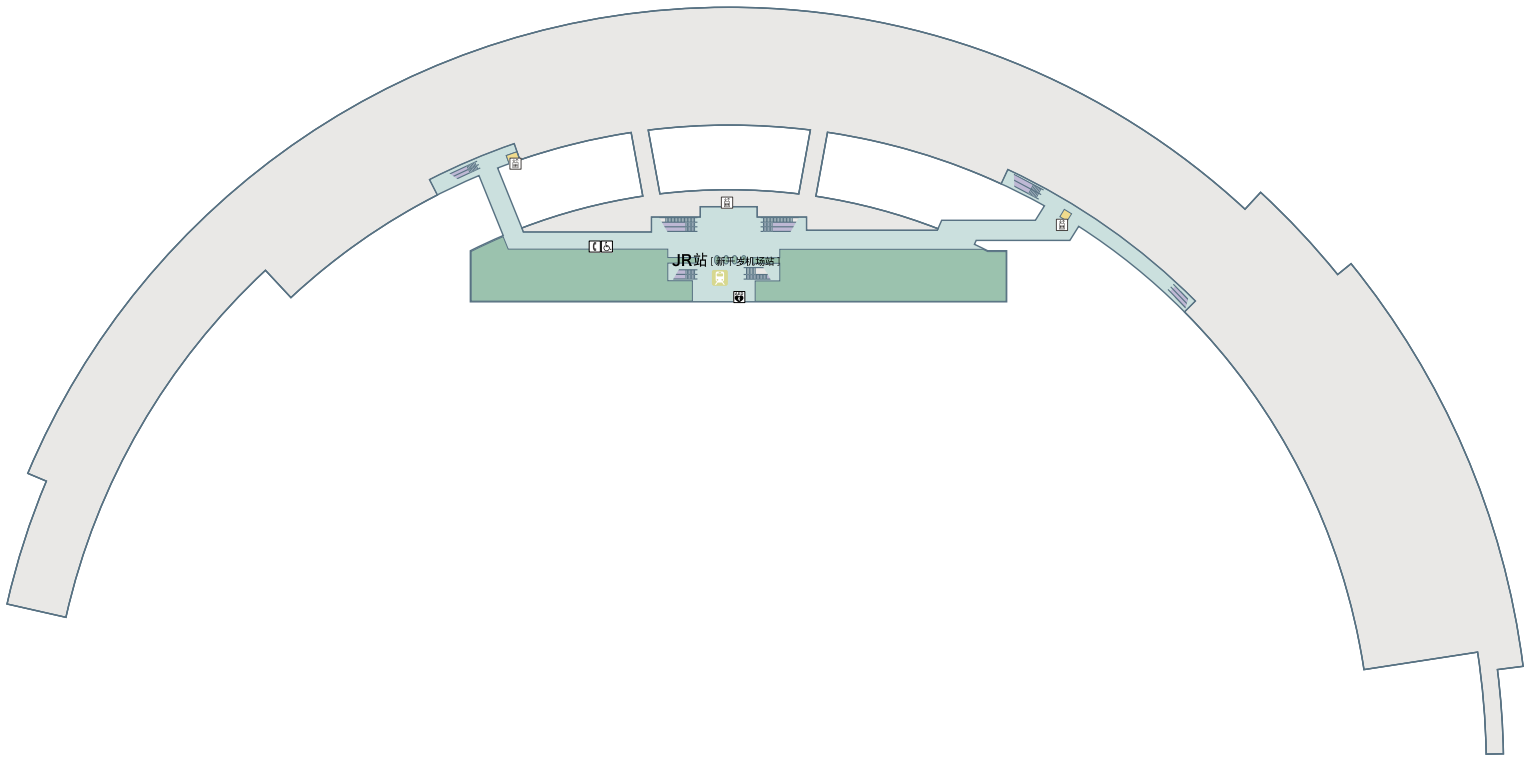

B1F JR站[新千岁机场站]

-  电梯
-  AED
-  公用电话