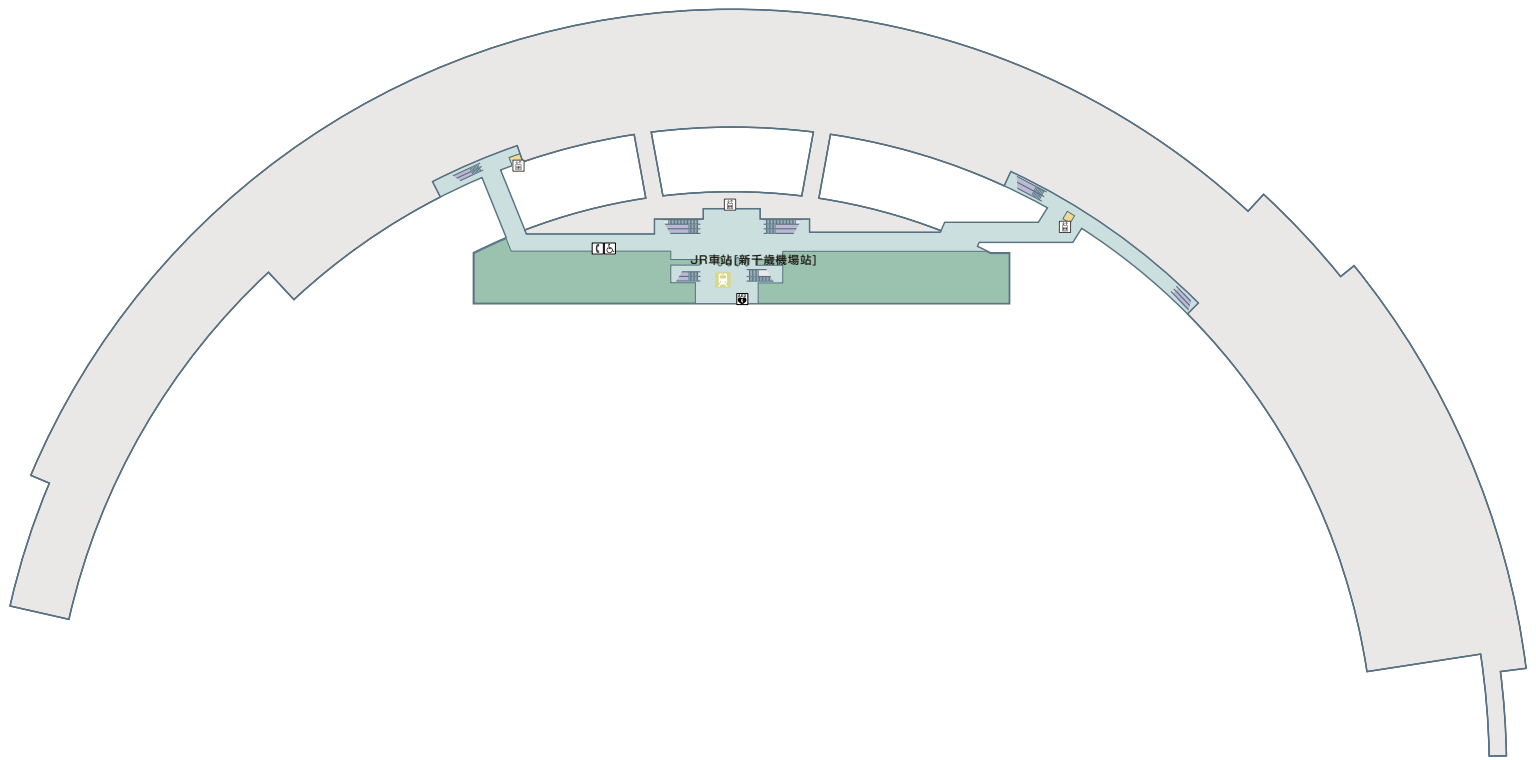

B1F JR車站[新千歲機場站]

 電梯

 AED

  公用電話