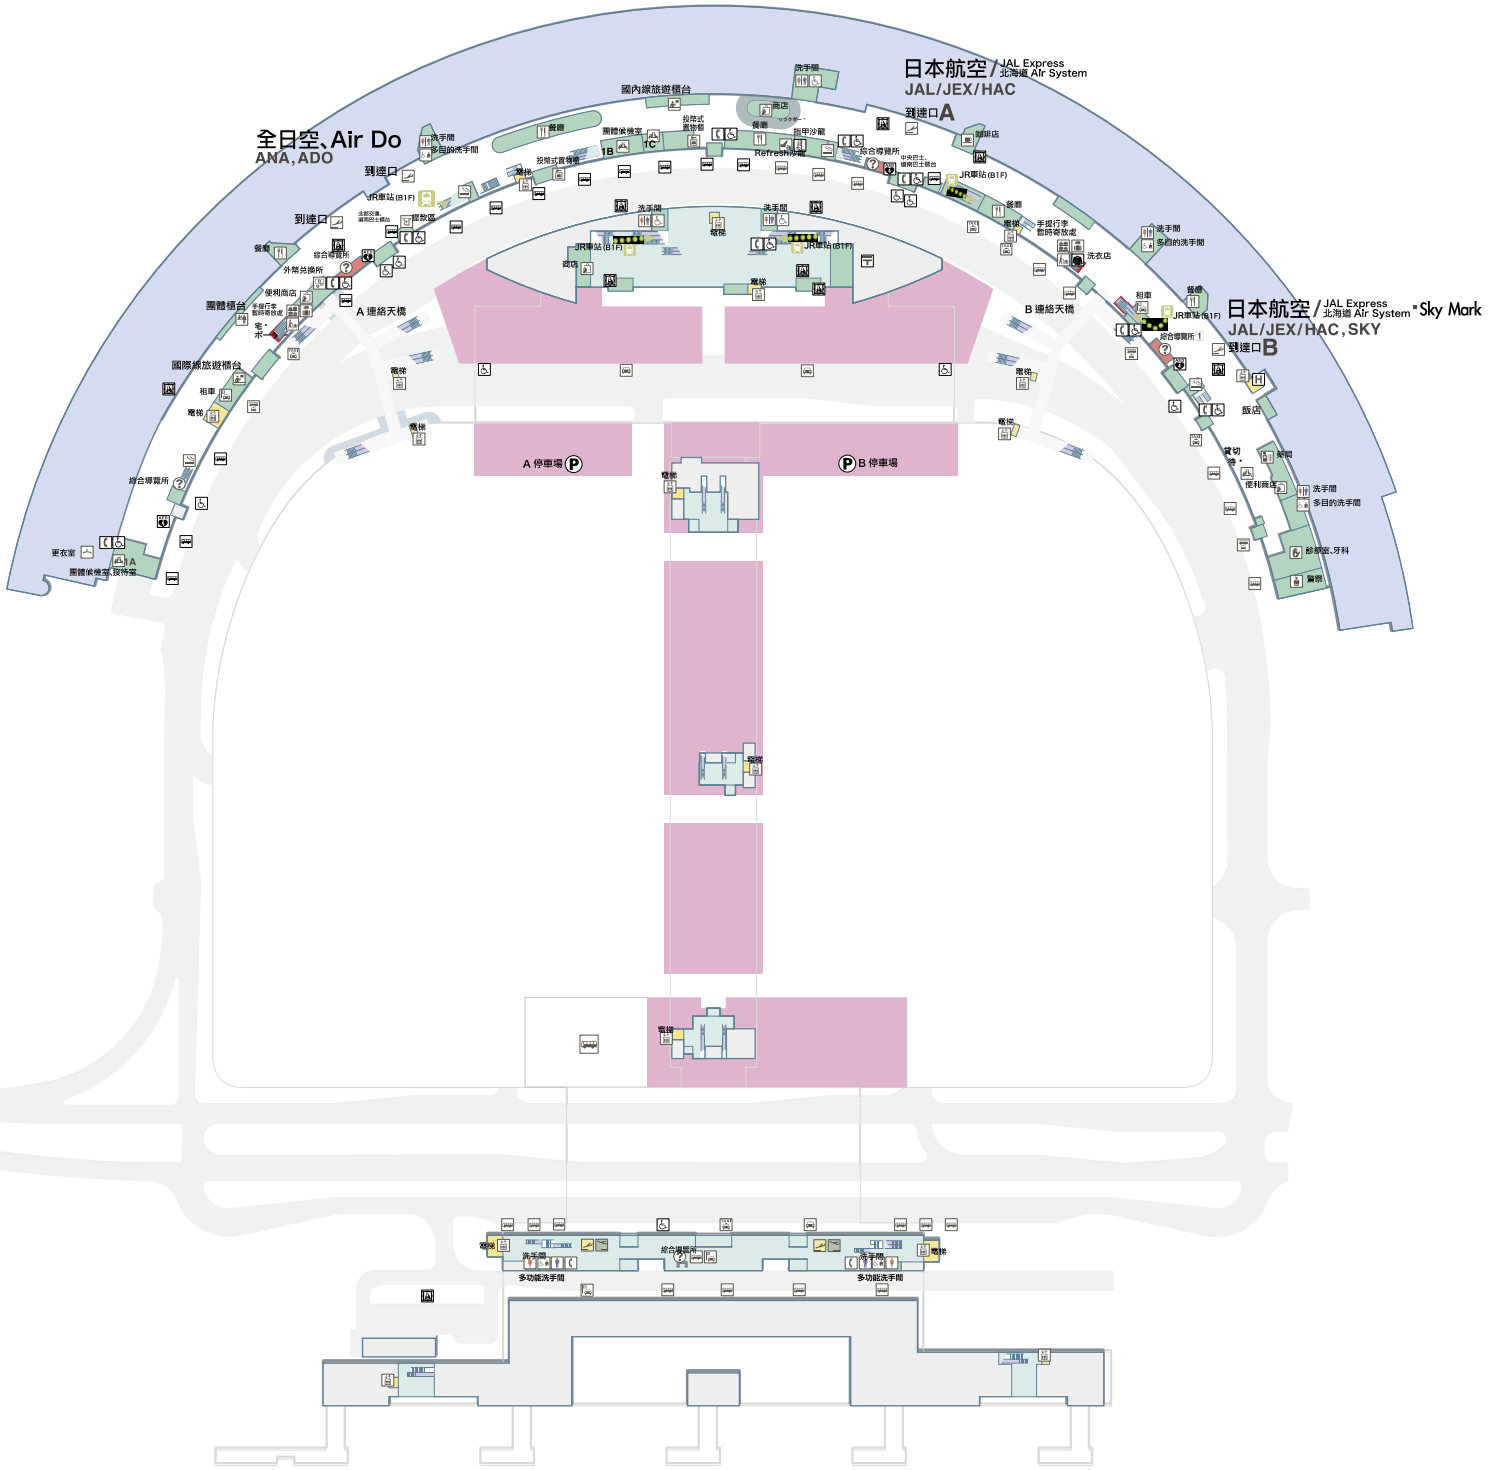

1F 国内线:到达和服务设施大厅 国际线:候车大厅

- | | | | | | |
|-----------|-----------|-------|--------|--------|----------|
| 抵达口 | 洗手间 | 手机服务台 | 诊疗所·牙科 | 药店 | 公共汽车乘车处 |
| 团体服务台 | 多用途洗手间 | 租赁汽车 | 警察 | 美术品·画廊 | 出租车乘车处 |
| 国际航线旅行办公室 | 电梯 | 巴士服务台 | 饭店 | AED | 上下车处 |
| 国内航线旅行办公室 | 投币式存物箱 | 团体候机室 | 理发·美容 | 公用电话 | 公共汽车下车处 |
| 综合问讯处 | 随身行李临时寄存处 | 更衣室 | 干洗 | 吸烟处 | 一般车辆上下车处 |
| 停车场 | 宅急送 | 邮电局 | 小卖部 | 放松休息室 | 上下车处 |
| | 搬运服务 | 自动提款机 | 餐厅 | 便利店 | |
| | | 外币兑换所 | 咖啡厅 | | |