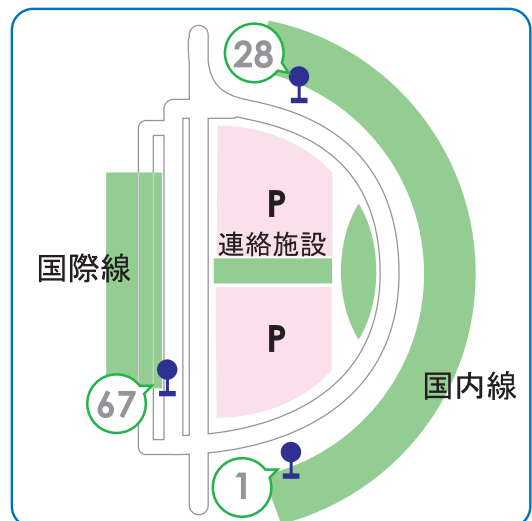

レラ ⇄ 新千歳空港 無料シャトルバス時刻表

レラー新千歳空港間は無料シャトルバスを運行しております。

土・日・祝日は、新千歳空港内駐車場の混雑が予想されます。

新千歳空港へお越しの際はレラ駐車場もご駐車いただけますので、ご利用ください。

2月の土・日・祝日は、**赤文字**のレラの無料シャトルバスが増便されます。

この機会にレラと新千歳空港で、お買物をお楽しみください

黒文字: 毎日運行 赤文字: 2月の土・日・祝日のみ運行

時	レラ → 新千歳空港	新千歳空港 → レラ
9	05 20 35 50	45
10	05 20 35 50	00 15 30 45
11	05 20 35 50	00 15 30 45
12	05 20 35 50	00 15 30 45
13	05 20 35 50	00 15 30 45
14	05 20 35 50	00 15 30 45
15	05 20 35 50	00 15 30 45
16	05 20 35 50	00 15 30 45
17	05 20 35 50	00 15 30 45
18	05 20 35	15 45
19	05	

※毎時 ②⑧ のりば 15分、45分
 ① のりば 16分、46分
 ⑥⑦ のりば 17分、47分