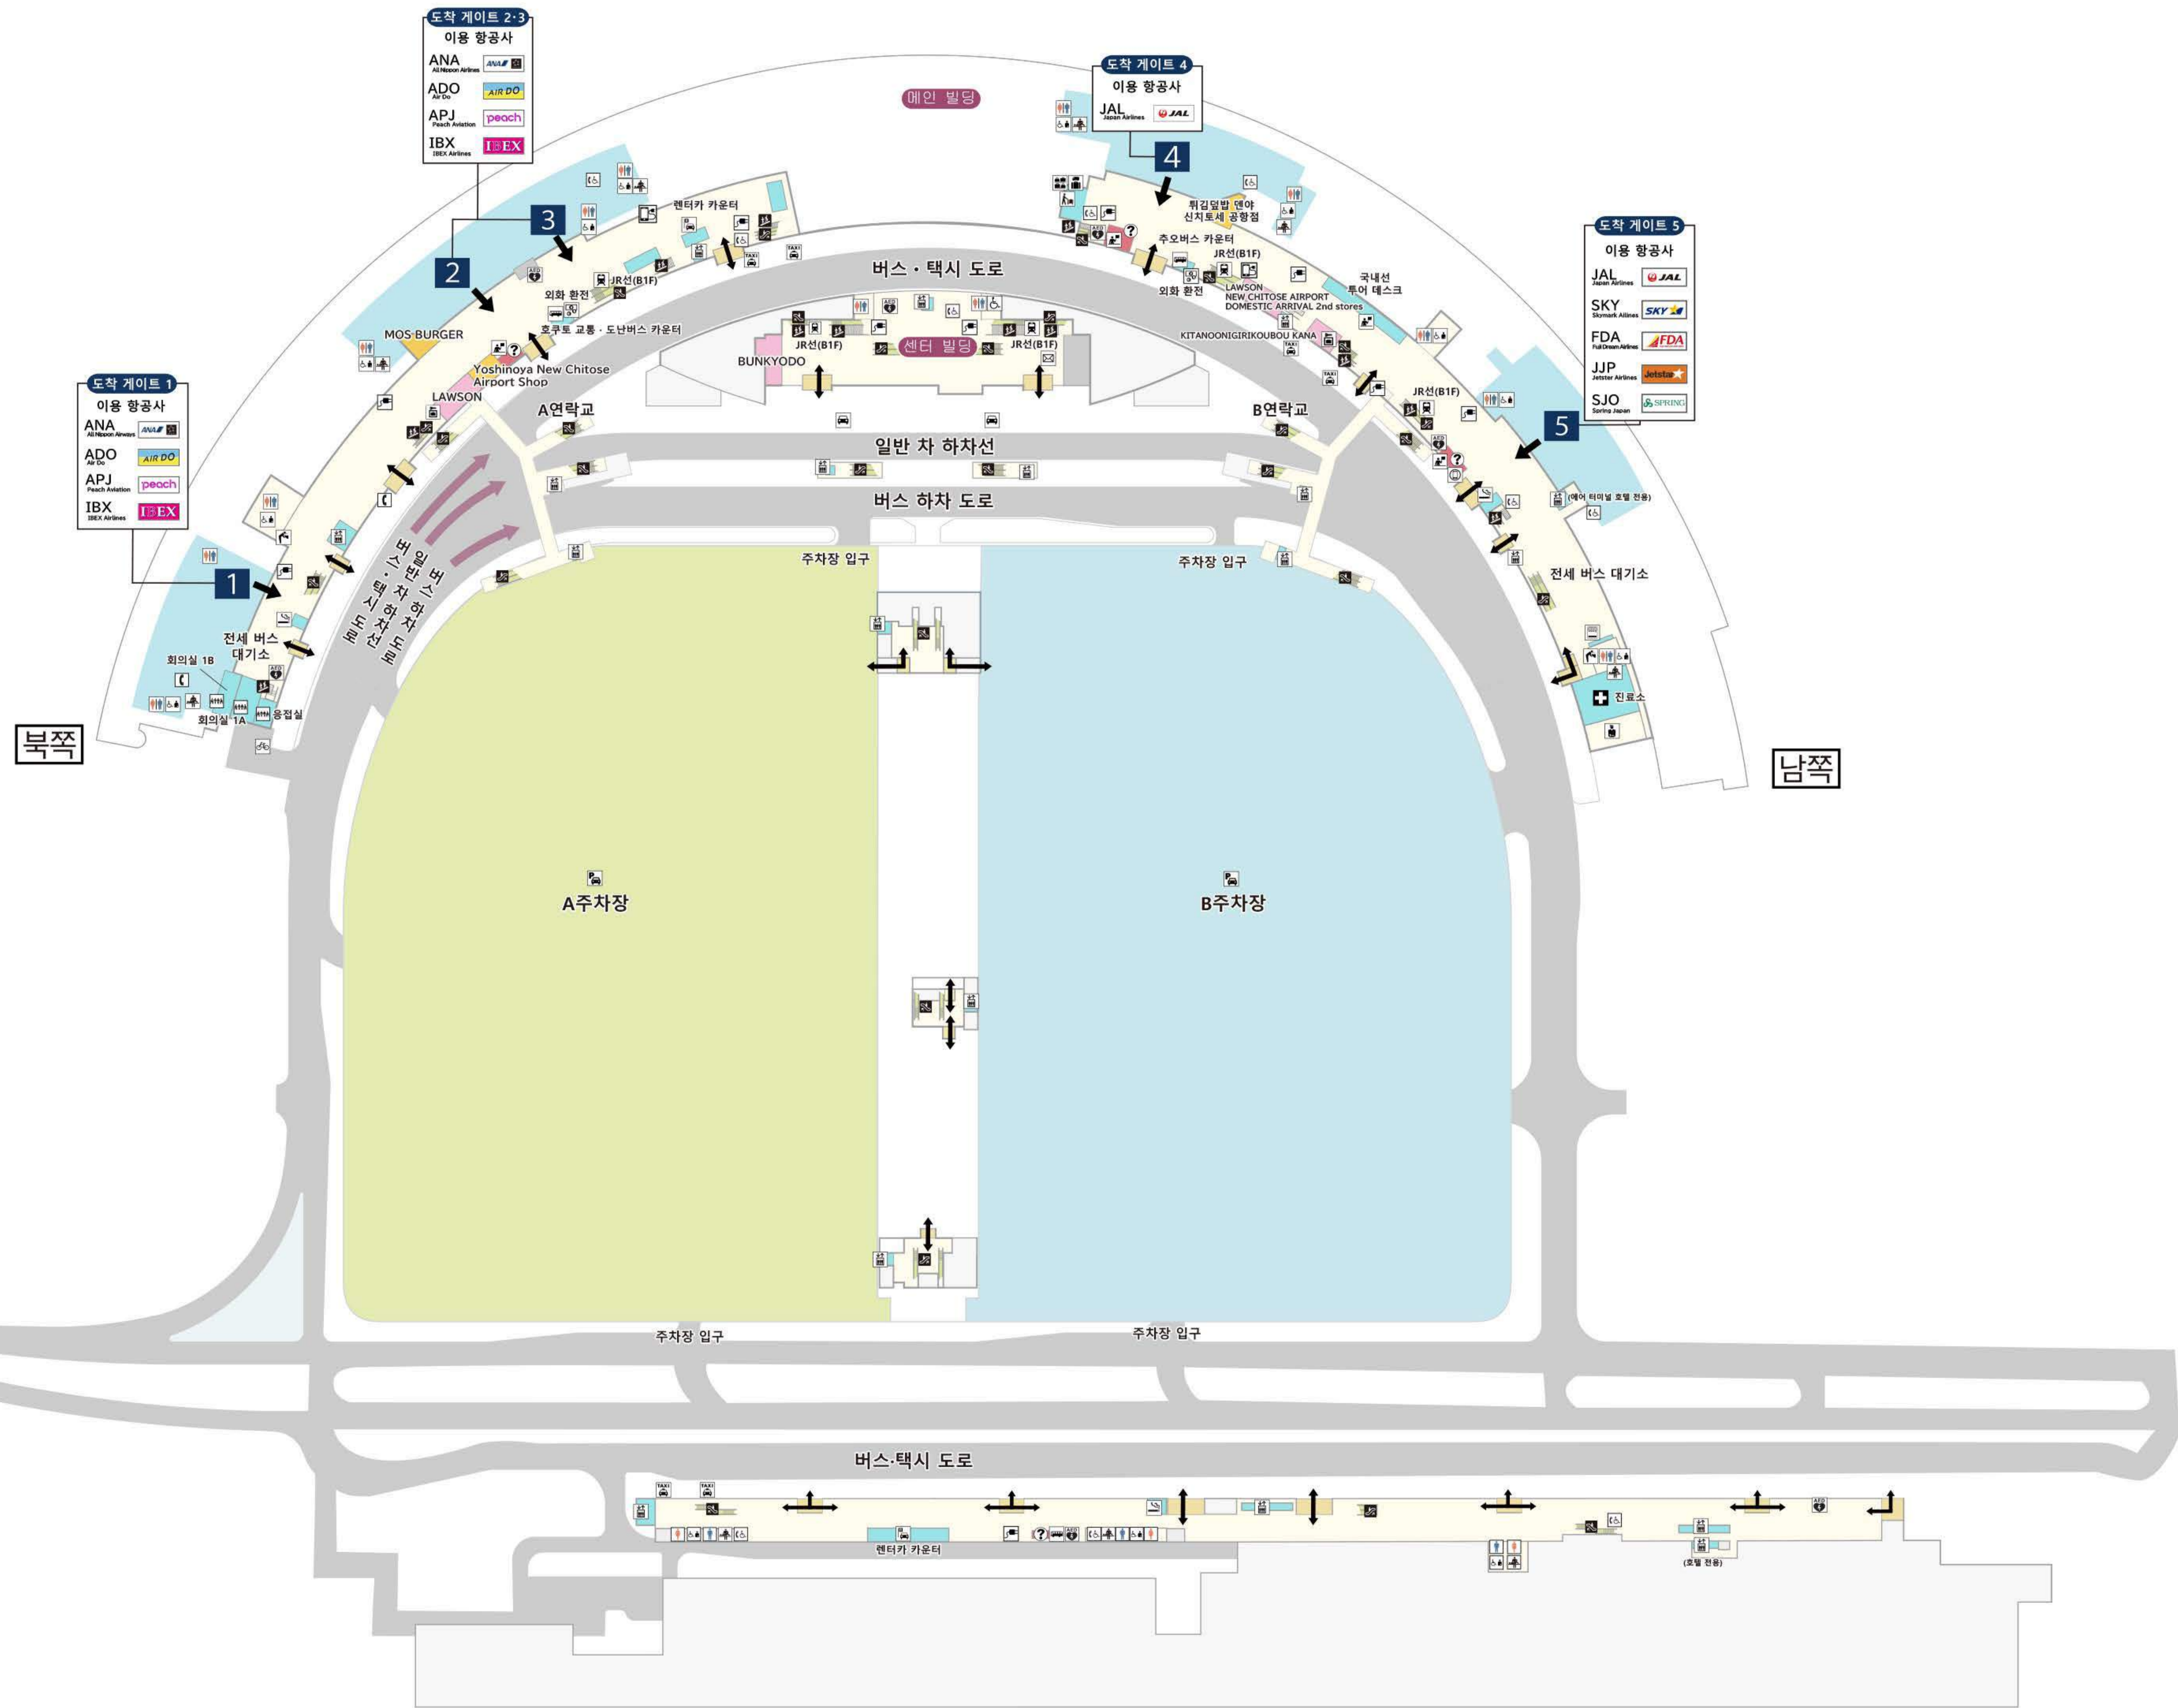

# 1F

국내선 : 도착 로비  
국제선 : 승하차 로비

### 진료소

레스토랑·카페    쉼    엔터테인먼트    휴식    시설·서비스

국내선도착구	투어 데스크	안내소	엘리베이터	계단
에스컬레이터	공중 전화	임시 보관함	수하물 일시 보관	물품보관함
수하물 운반 서비스	일반 대실	화장실	우체통	은행·환전
무료 충전소	경찰서	진료소	휴대전화 충전기	자동 체외식 제세동기
음료수	흡연소	주차장	택시 정류장	렌터카 카운터
버스 카운터	자전거 스테이션	모바일 WiFi를 대여	인공 배설기	다용도 시트
스낵 자동판매기 설치존				