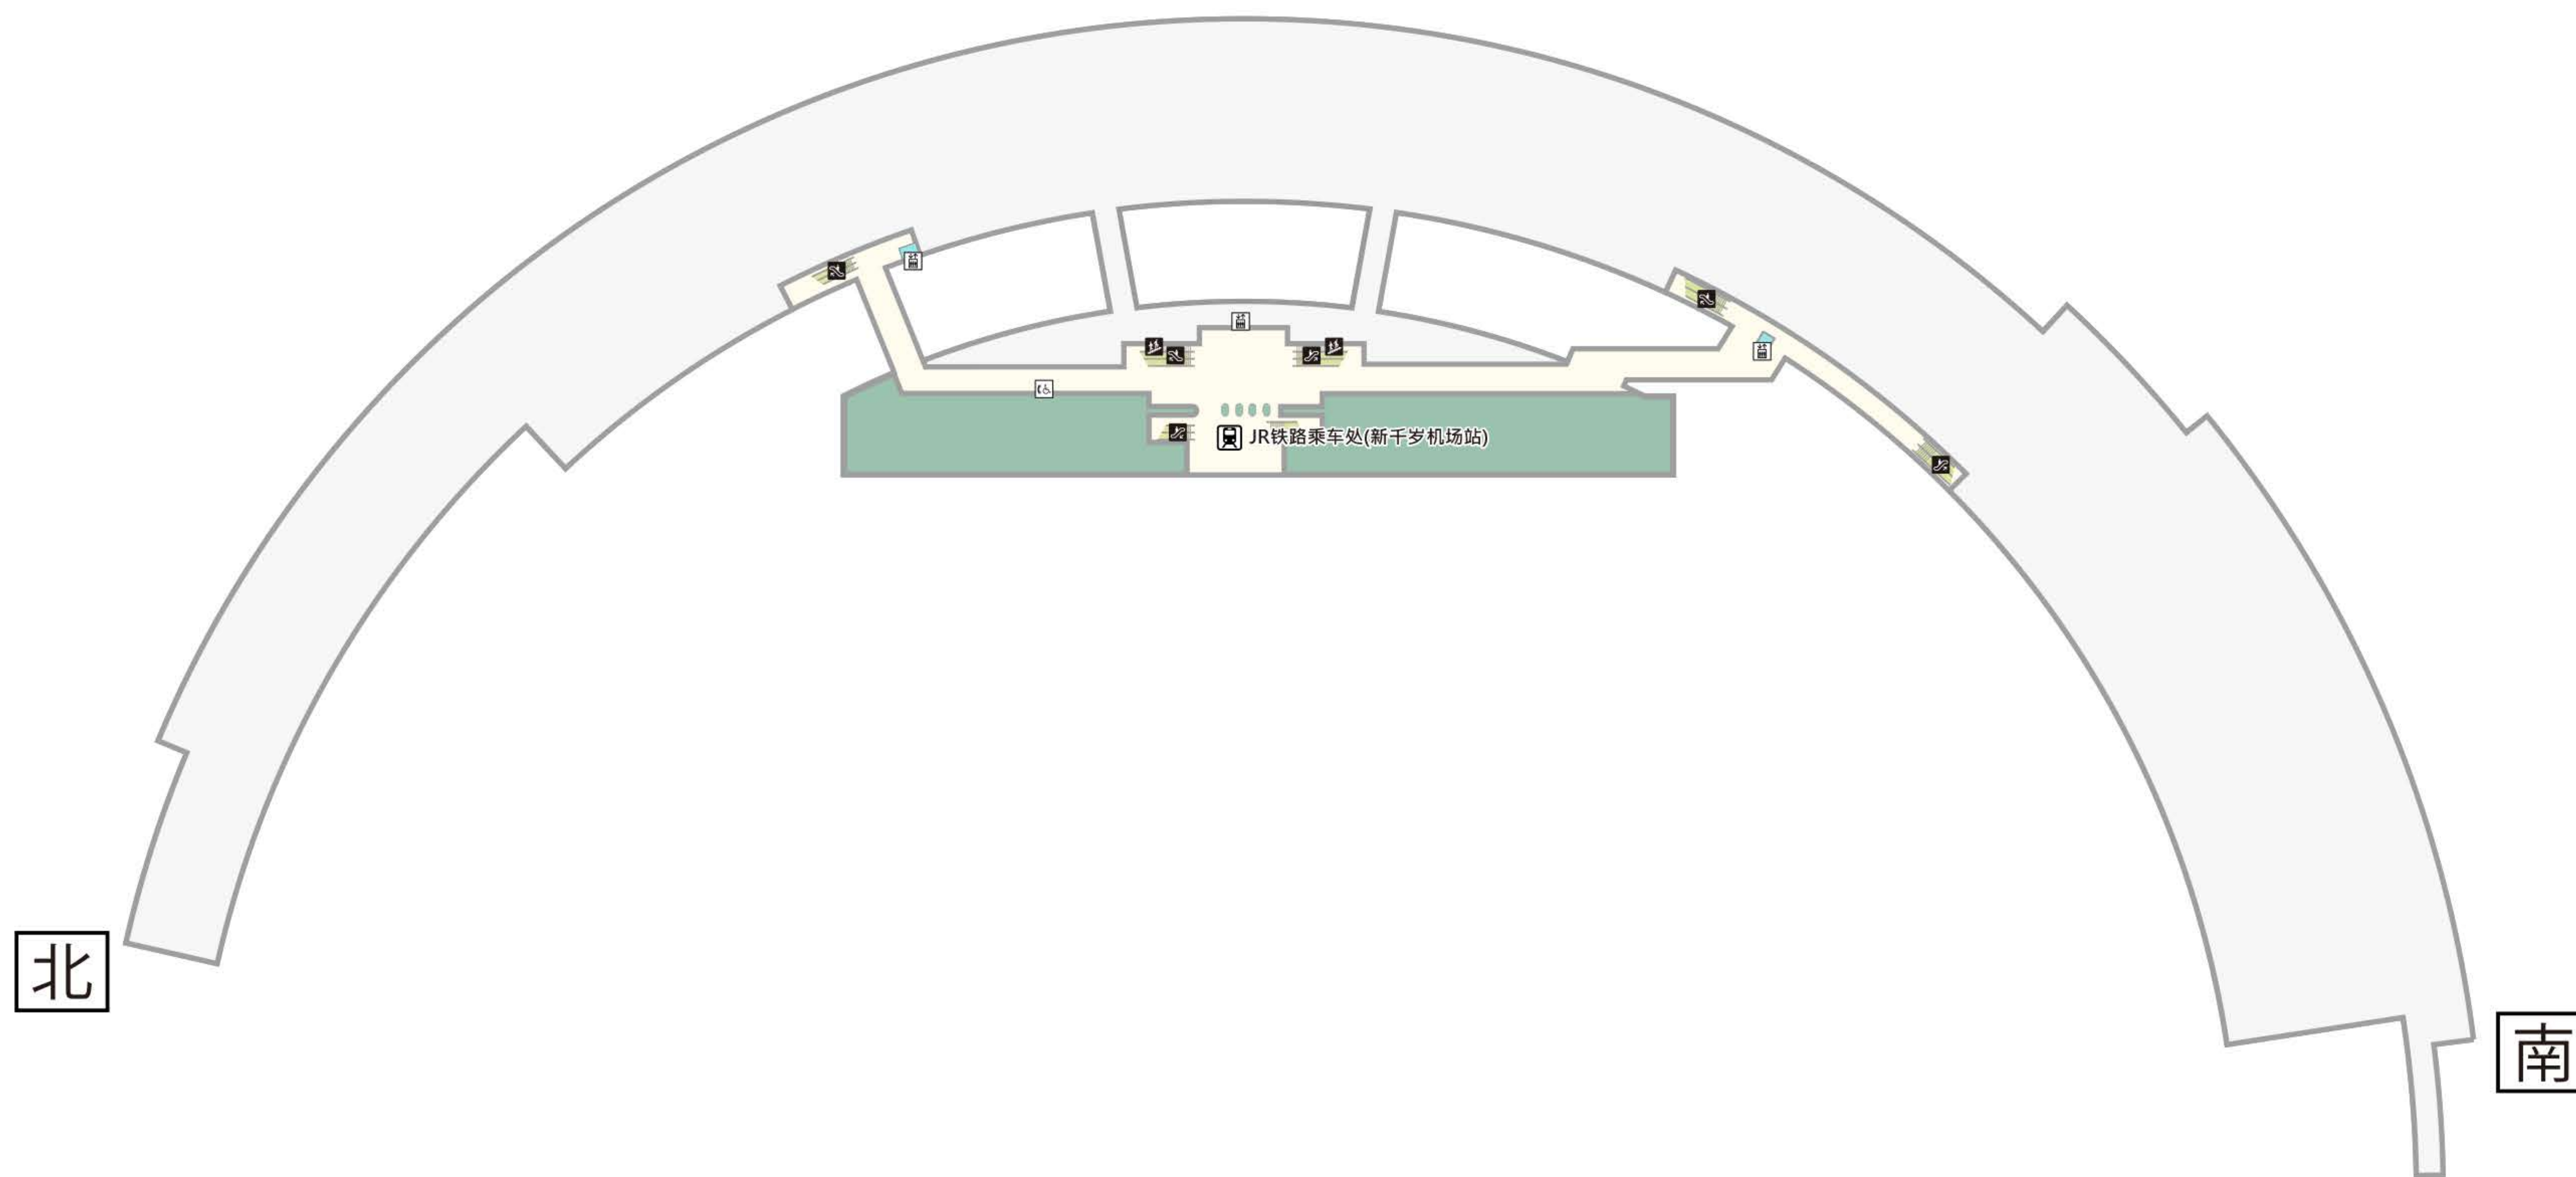

# B1F JR线 新千岁空港站

■ 餐厅·咖啡厅 ■ 商店 ■ 娱乐设施 ■ 放松休息场所 ■ 设施/服务

 JR线 新千岁空港站

 电梯

 楼梯

 自动扶梯

 轮椅专用公用电话