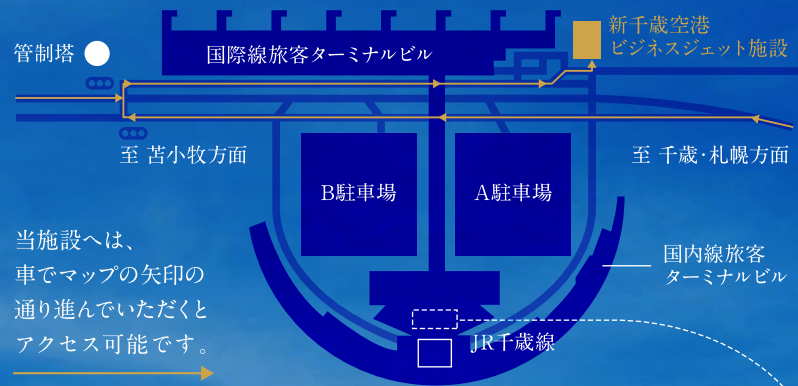

Hokkaido Business Aviation Center

ラグジュアリーな空間と 充実した設備でおくる至福のひととき

北海道の魅力を味わえる飲食物と、北海道の雄大な自然をテーマにしたラウンジスペースや待合室をご用意。プライバシーを重視した独立の施設で、国際線ターミナルビルとは完全に分離されています。

また、専用の保安検査場と税関・出入国管理施設を完備し、スムーズな出入国手続きが可能です。国内線および国際線のお客様、さらにテクニカルランディングを必要とする方々にもご利用いただける環境を完備しており、短時間の休息も可能です。

北海道の魅力を存分に味わいながら、 スムーズに出入国手続き。

北海道の風、光、大地をテーマに温かみのある空間で、快適に過ごせる設備・サービスをご用意しております。

ターミナルビルと完全に分離された、 プライバシーを重視した独立型の施設

当施設へは、
車でマップの矢印の
通り進んでいただくと
アクセス可能です。

各エリアへのアクセス抜群