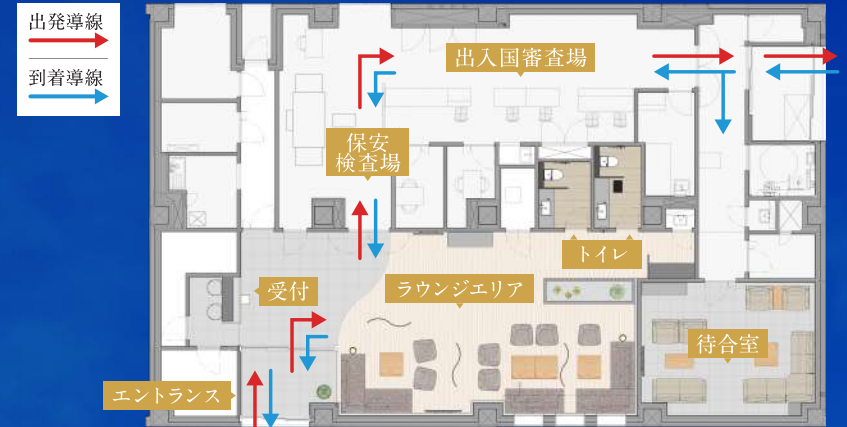

Hokkaido Business Aviation Center

ラグジュアリーな空間と 充実した設備でおくる至福のひととき

北海道の魅力を味わえる飲食物と、北海道の雄大な自然をテーマにしたラウンジスペースや待合室をご用意。プライバシーを重視した独立の施設で、国際線ターミナルビルとは完全に分離されています。

また、専用の保安検査場と税関・出入国管理施設を完備し、スムーズな出入国手続きが可能です。国内線および国際線のお客様、さらにテクニカルランディングを必要とする方々にもご利用いただける環境を完備しており、短時間の休息も可能です。

北海道の魅力を存分に味わいながら、 スムーズに出入国手続き。

北海道の風、光、大地をテーマに温かみのある空間で、快適に過ごせる設備・サービスをご用意しております。

ターミナルビルと完全に分離された、 プライバシーを重視した独立型の施設

当施設へは、
車でマップの矢印の
通り進んでいただくと
アクセス可能です。

各エリアへのアクセス抜群