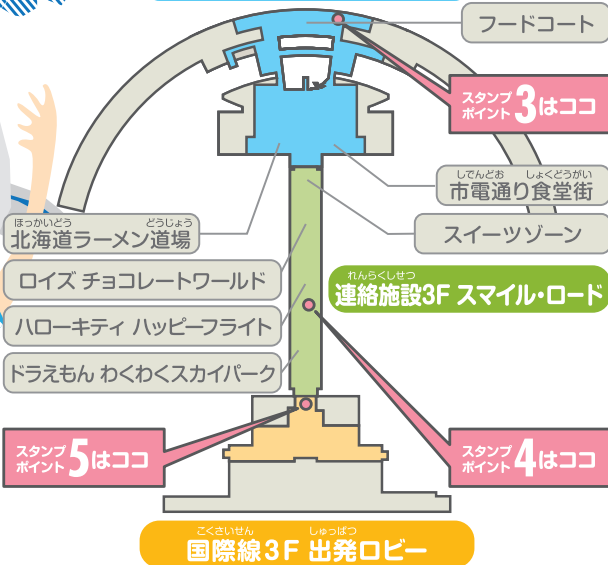

The sheets are at stands with stamps.
The stands are at various places around the airport. Start anywhere!

② **スタンプポイントで
スタンプを押す**

Stamp the sheet at each stand.

スタンプポイントは全部で6カ所!
There are six stamps.

③ **ゴールへ**

The goal

スタンプが6つそろったら、国内線4Fの「フライヤーズ」へ行こう!
When you get six stamps, go to the Flyers shop on the fourth floor of the Domestic Terminal. You'll receive a small gift.

2F

国内線2F 出発ロビー

1

2

3

4

5

6

3F

国内線3F グルメ・ワールド

4F

国内線4F オアシス・パーク