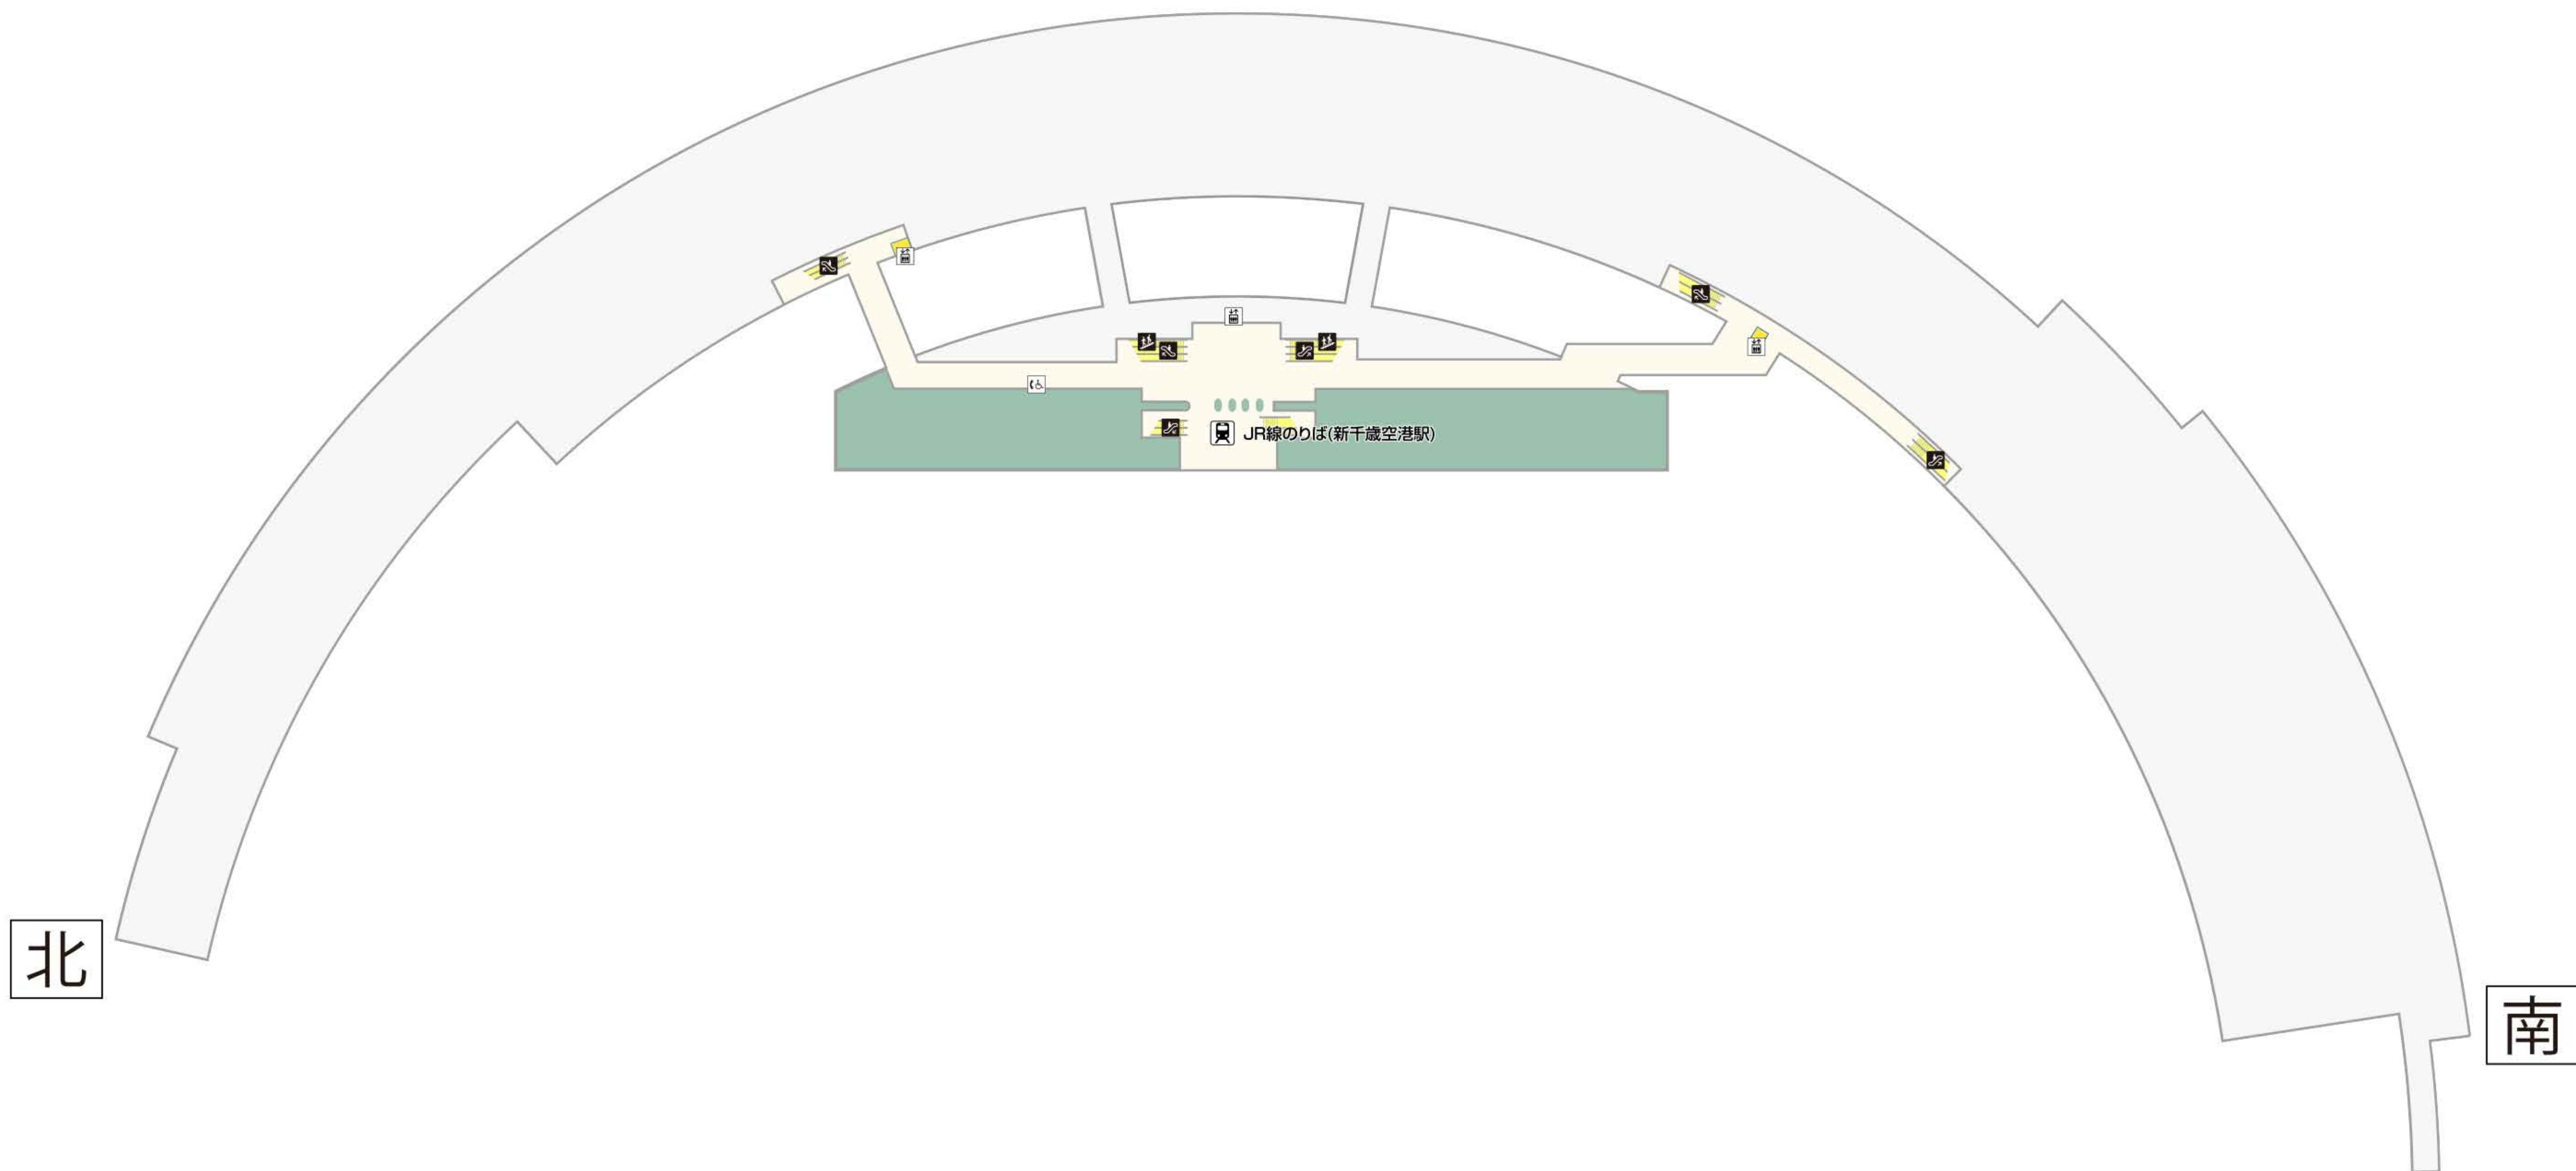

B1F JR新千歳空港駅

 JR 新千歳空港駅

 エレベーター

 階段

 エスカレーター

 公衆電話・車いす対応公衆電話