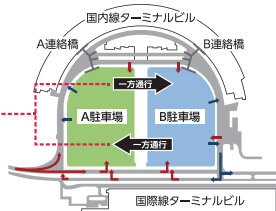

新千歳空港A・B駐車場が より利用しやすくなりました!

※C駐車場は除きます

NEW

1 新たな駐車場サービス

2021年
7月1日(木)より

新千歳空港ご利用の
すべてのお客様は
**最初の
1時間無料**

+

物販・飲食店舗等にて
3,000円^(税込)以上ご利用で
**さらに
1時間無料**

**合計
2時間
無料**

物販・飲食店舗等の合算3,000円(税込)以上のレシートと駐車券を総合案内所(国内線ビル)またはA・B駐車場管理事務所にてご提示ください。「1時間無料割引」を適用いたします。

継続サービス

エンターテインメント施設 ご利用のお客様 **合計3時間無料**

下記のご利用の場合に限ります

- ドラえもん わくわくスカイパーク / 有料ゾーンご入場またはワークショップご利用の場合
- ハロキティ ハッピーフライト / 有料ゾーンご入場の場合
- 新千歳空港シアター / 映画をご鑑賞した場合
- 新千歳空港温泉 / ご入浴(岩盤浴・リラックスルーム)の場合 ※エアターミナルホテル宿泊セットの場合は対象外

エンターテインメント施設内のその他のご利用については、合算3,000円(税込)以上のご利用で「1時間無料」サービスの対象となります。

※物販・飲食店舗等の割引サービスとエンターテインメント施設利用割引の併用はできません。

NEW

2 安全・利便性の向上

- A・B駐車場相互通行が可能になりました
- 歩行者、車両通行の安全施策を実施いたします
- 監視カメラを新設・増設しました など

**A・B駐車場
相互通行帯を
整備しました**

NEW